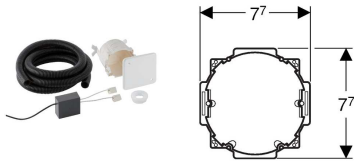

**Ruwbouwset, voor Geberit wc-sturing met elektronische spoelactivering****Gebruik**

- Voor metselwerk en lichte wanden
- Voor inbouwmontage
- Voor het voorbereiden van netaansluitingen van Geberit wc-sturingen Sigma10 en Sigma80
- Voor het verbinden van kabels tussen inbouwdozen en inbouwspoelreservoirs

Kenmerken

- Omzetting van netspanning naar extra laage spanning 4,1 V DC

Technische gegevens

Beschermingsgraad	IP20
Nominale spanning	85-240 V AC
Netfrequentie	50-60 Hz

Geleverd met

- Deksel voor inbouwdoos
- Inbouwdoos voor boorgat \varnothing 76 mm
- Buisinvoer
- Voedingsblok
- Wachtbuis, lengte 1,7 m