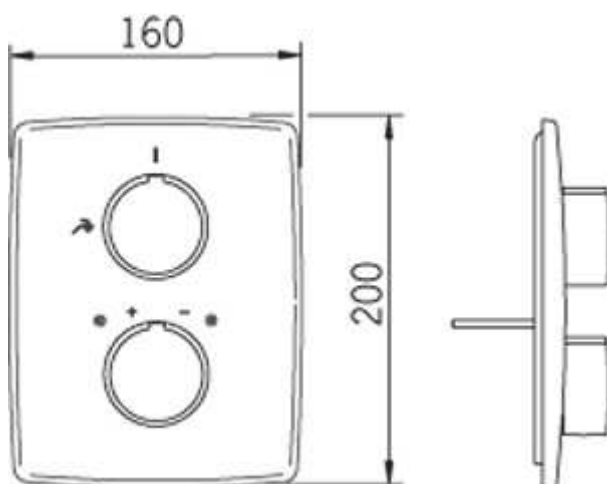

Oras Cubista (2887)

Afwerkset voor douchekraan

Kleur: Chroom

EAN code: 6414150052613

Beschrijving: Afwerkplaat voor inbouw douchekraan (te gebruiken in combinatie met Oras Nr. 7137/7127).

Technische gegevens

Afmetingen

Downloads

3D: [oras_2887+7117_2888+7118 \(DXF\)](#)
Installatie en onderhoudsgids: [943013_oras_cubista \(PDF\)](#)
Goedkeuringen: [stf_vtt-rth-04952-08 \(PDF\)](#)
Onderhoudsgids: [943083 \(PDF\)](#)
Goedkeuringen: [eta-danmark_va_143-17988 \(PDF\)](#)