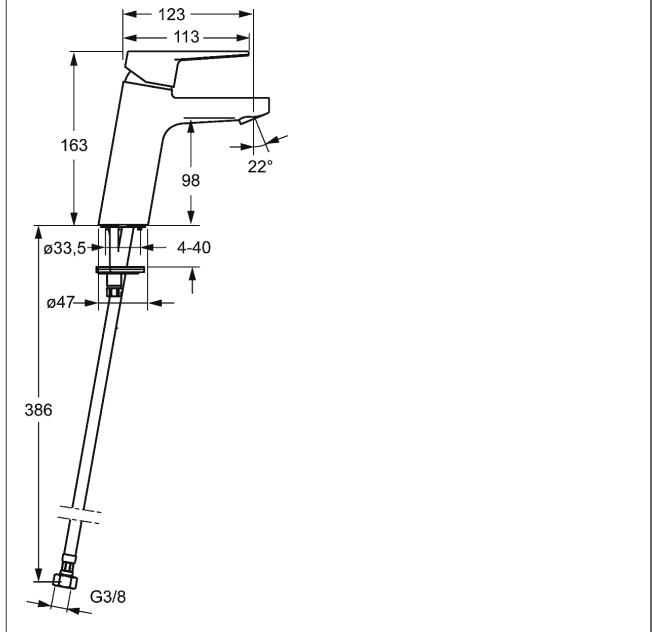

Producttekening