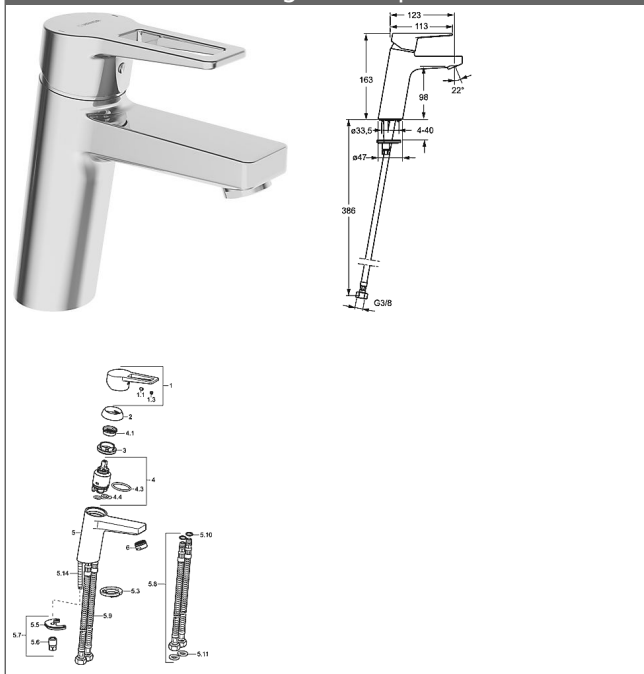

HANSATWIST XL Eengats wastafelmengkraan, DN 15

Afbeeldingen van product

Omschrijving

HANSATWIST XL
Eengats wastafelmengkraan, DN 15

P-IX 18545/IA

Doorstroomhoeveelheid: 6 l/min, gemeten bij 3 bar dynamische druk

- Kraanhuis: ontzinkingsarm messing (MS 63)
- Oppervlakken in contact met drinkwater zijn nikkelvrij
- Beugelhendel (metaal)
- (-) W+K-aanduiding
- Perlator
- (-) Constante drukonafhankelijke doorstroomhoeveelheid
- (-) Verbeterde anti-kalk door de HONEYCOMB® structuur
- zonder afvoergarnituur
- zonder trekstangboorgat
- flexibele aansluitslang 3/8"
- Rapid-montagesysteem

Uitloop: vast, gegoten

Uitloop: 123 mm

Hansa-stuurpatroon classic 3.5

Artikelnummer: 59913075

Aantal in keuzelijst: 1

Hansa-stuurpatroon classic 3.5

Artikelnummer: 59913075

Aantal in keuzelijst: 1