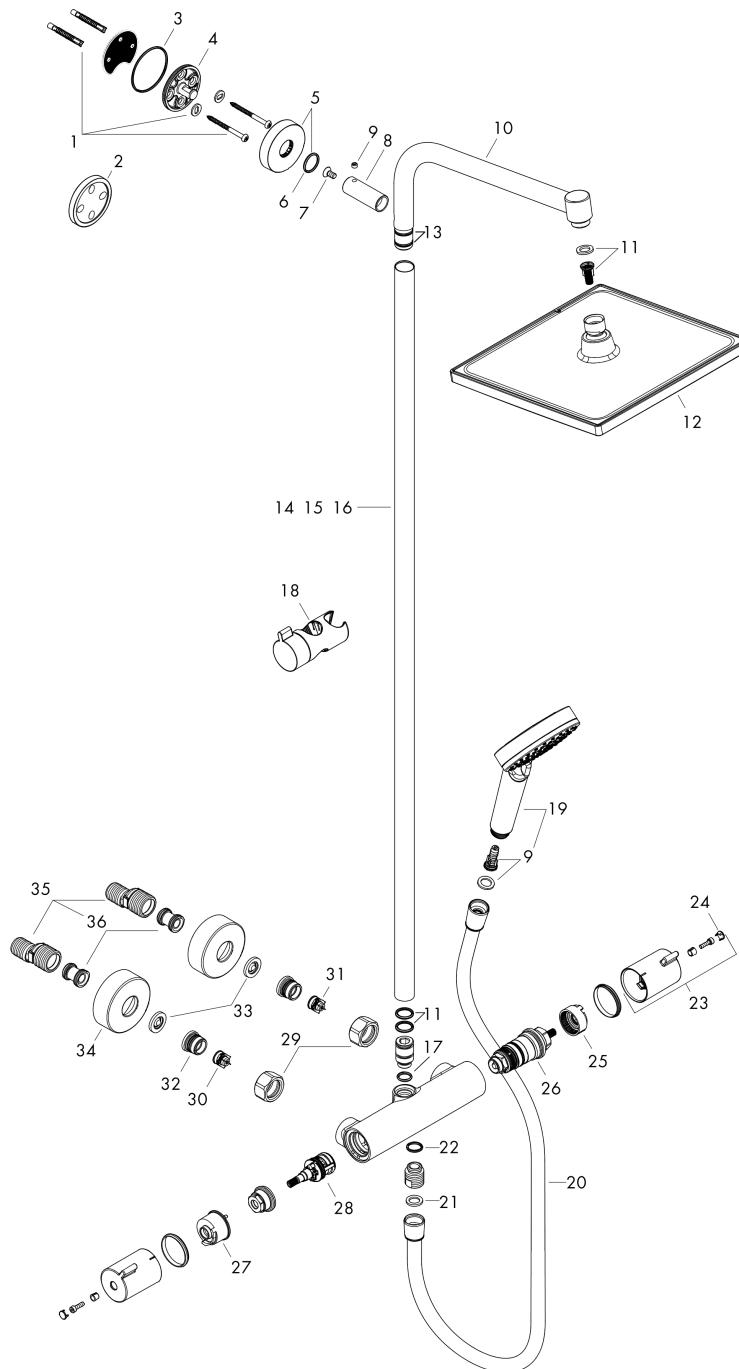

Crometta

Crometta E 240 1jet Showerpipe

Oppervlakken: **chrom** Artikelnummer: **27271000**

Beschrijving

- Crometta E 240 hoofddouche
- straalplaatoppervlak 240 x 240 mm
- straalhoek verstelbaar
- Rain krachtige regenstraal
- volledig verchromde straalplaat
- QuickClean anti-kalksysteem
- douche-arm 350 mm
- Ecostat 1001 CL opbouw douchethermostaat
- SafetyStop temperatuurbegrenzing 40°C
- SafetyFunctie instelbare heetwaterbegrenzing
- bediening door draaien
- opbouwmontage
- hartafstand 150 mm ± 12 mm
- in hoogte verstelbare handdouchehouder
- Geluidsklasse: I
- Volumestroomklasse: B, O

Bouwjaar: >04/16

Crometta
Crometta E 240 1jet Showerpipe

 Oppervlakken: **chrom** Artikelnummer: **27271000**

Reserveonderdelenlijst

Bouwjaar: >04/16

Regel	Beschrijving	Artikelnummer	PC	VE
1	bevestigingsmateriaal	96179000	4	1
2	opvulschijf	95239000	5	1
3	O-Ring 50x2	98187000	1	1
4	muurflans	95688000	8	1
5	rozet Ø 60 mm	95692000	6	1
6	O-ring 20x2	98165000	1	1
7	schroef	92137000	2	1
8	huls	92166000	9	1
9	inbusschroef M6x5	98447000	1	1
10	douche-arm	93072000	15	1
11	filter	97708000	2	1
12	Hoofdouche	26726000	0	1
13	O-ring 15x2,5	98131000	1	1
14	stijgbuis 1000 mm	96743000	12	1
15	stijgbuis 1200 mm	95665000	12	1
16	stijgbuis 1450 mm	96770000	18	1
17	O-ring 12x2,25	98382000	1	1
18	schuifstuk cpl.	92366000	9	1
19	Handdouche	26330400	0	1
20	doucheslang Isiflex'B 1,60 m	28276000	0	1
21	dichting	98058000	1	1
22	O-ring 14x2	98129000	1	1
23	greep	92836000	9	1
24	afdekkap	95433000	2	1
25	aanslagringenset voor temperatuur regeleenheid	95041000	5	1
26	temperatuur regeleenheid	94282000	15	1
27	aanslagring voor bovendee	98674000	3	1
28	bovendee met omstelling	96509000	13	1
29	moeren set	96157000	8	1
30	terugslagklep (drukbestendig tot 2 MPa)	93136000	8	1
31	terugslagklep	96737000	8	1
32	O-ring 17x1,5	98137000	1	1
33	zeefdichting	96922000	3	1
34	rozet Ø 68 mm	96467000	6	1
35	S-koppelingenset (±12 mm)	94140000	10	1
36	slagdemper	96429000	2	1