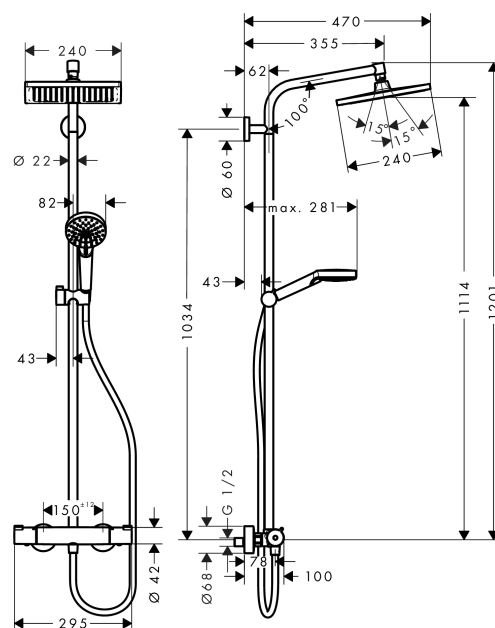

Crometta

Crometta E 240 1jet Showerpipe

Oppervlakken: **chrom** Artikelnummer: **27271000**

Beschrijving

- Crometta E 240 hoofddouche
- straalplaatoppervlak 240 x 240 mm
- straalhoek verstelbaar
- Rain krachtige regenstraal
- volledig verchromde straalplaat
- QuickClean anti-kalksysteem
- douche-arm 350 mm
- Ecostat 1001 CL opbouw douchethermostaat
- SafetyStop temperatuurbegrenzing 40°C
- SafetyFunctie instelbare heetwaterbegrenzing
- bediening door draaien
- opbouwmontage
- hartafstand 150 mm ± 12 mm
- in hoogte verstelbare handdouchehouder
- Geluidsklasse: I
- Volumestroomklasse: B, O

Technologie

Productfoto

Maattekening

Crometta

Crometta E 240 1jet Showerpipe

Oppervlakken: **chrom** Artikelnummer: **27271000**

Doorstroomdiagram

Crometta

Crometta E 240 1jet Showerpipe

Oppervlakken: **chrom** Artikelnummer: **27271000**

Inbouwvoorbeeld

Crometta
Crometta E 240 1jet Showerpipe
Oppervlakken: **chrom** Artikelnummer: **27271000**

Explosietekening