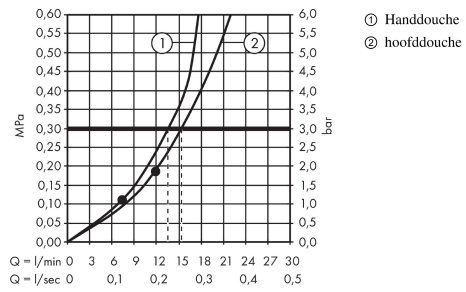

Crometta

Crometta E 240 1jet Showerpipe

Oppervlakken: **chrom** Artikelnummer: **27271000**

Beschrijving

- Crometta E 240 hoofddouche
- straalplaatoppervlak 240 x 240 mm
- straalhoek verstelbaar
- Rain krachtige regenstraal
- volledig verchromde straalplaat
- QuickClean anti-kalksysteem
- douche-arm 350 mm
- Ecostat 1001 CL opbouw douchethermostaat
- SafetyStop temperatuurbegrenzing 40°C
- SafetyFunctie instelbare heetwaterbegrenzing
- bediening door draaien
- opbouwmontage
- hartafstand 150 mm ± 12 mm
- in hoogte verstelbare handdouchehouder
- Geluidsklasse: I
- Volumestroomklasse: B, O

Technologie

Productfoto

Maattekening

Crometta

Crometta E 240 1jet Showerpipe

Oppervlakken: **chrom** Artikelnummer: **27271000**

Doorstroomdiagram

Crometta