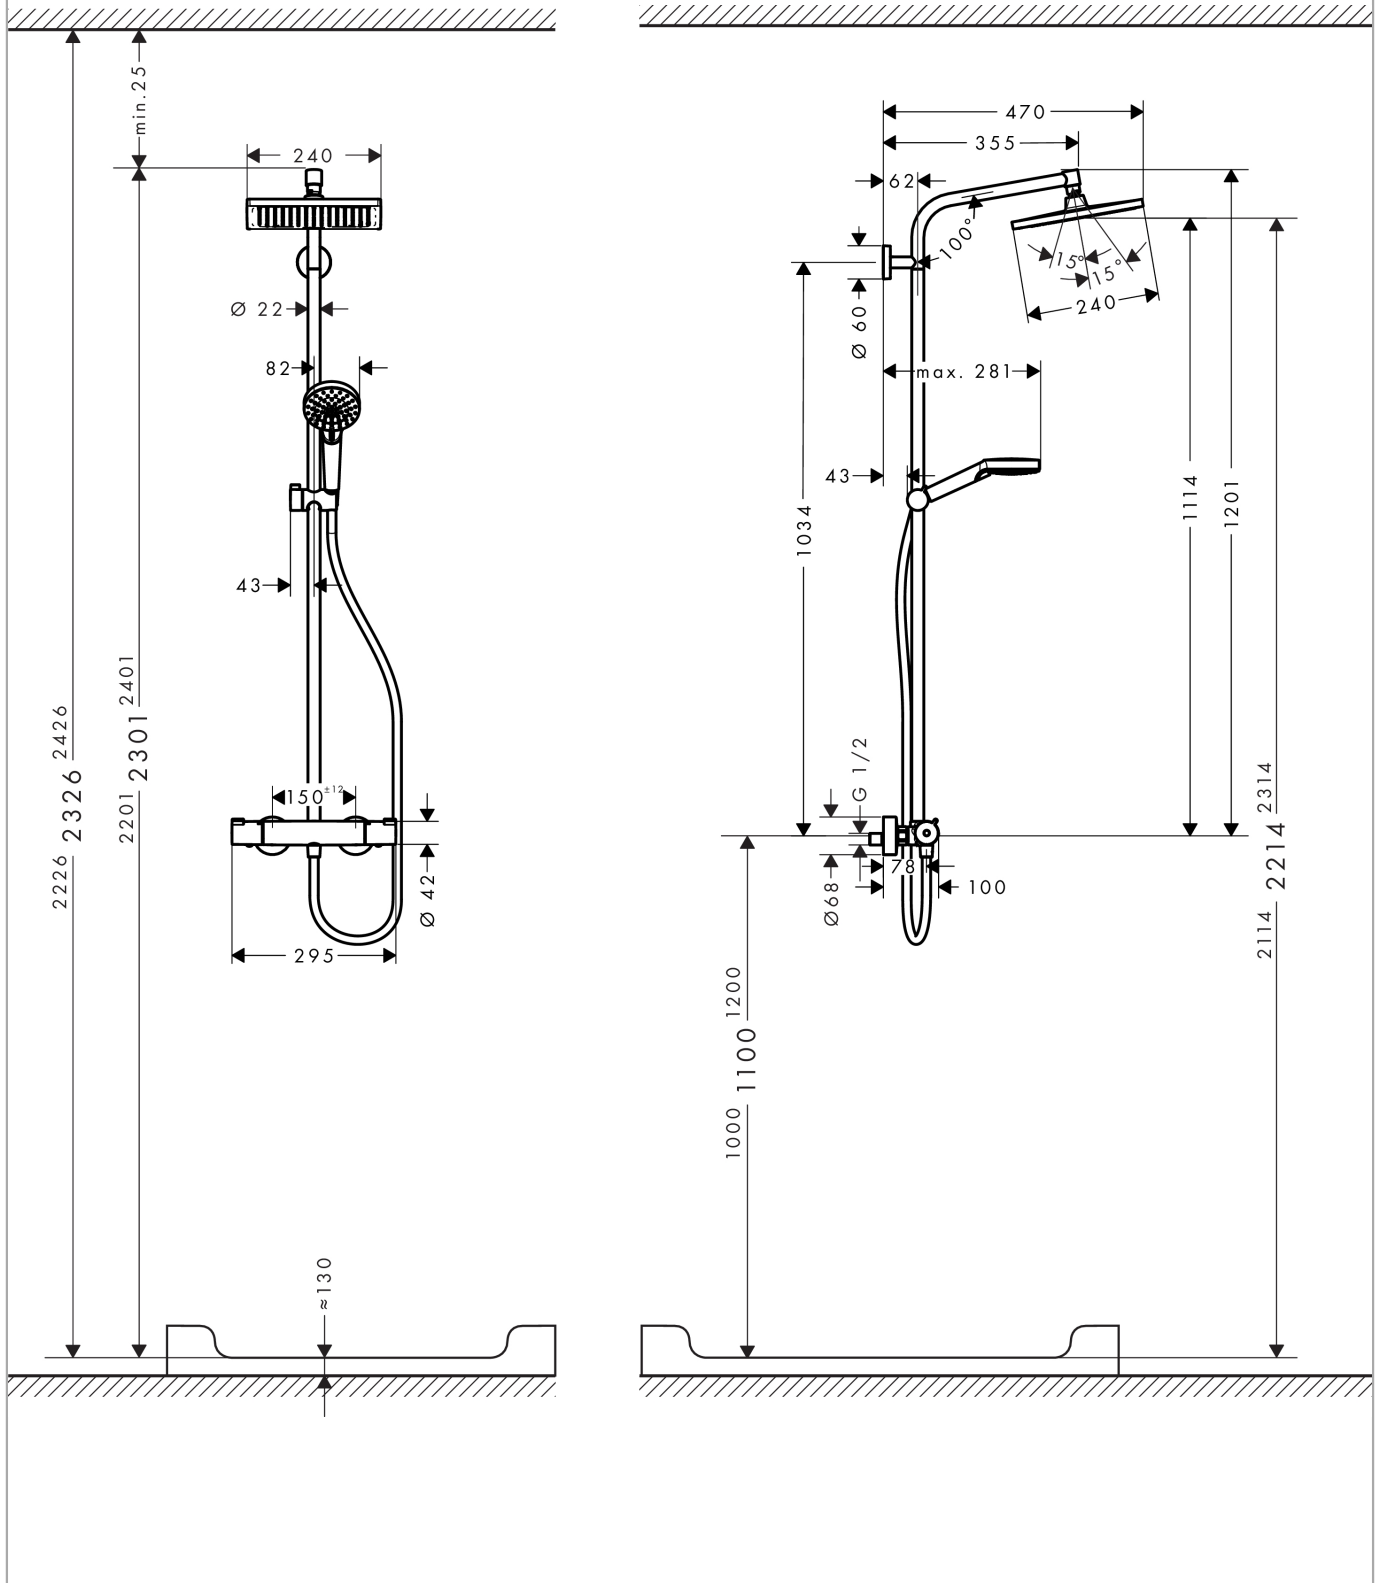

Crometta

Crometta E 240 1jet Showerpipe

Oppervlakken: **chrom** Artikelnummer: **27271000**

Beschrijving

- Crometta E 240 hoofddouche
- straalplaatoppervlak 240 x 240 mm
- straalhoek verstelbaar
- Rain krachtige regenstraal
- volledig verchromde straalplaat
- QuickClean anti-kalksysteem
- douche-arm 350 mm
- Ecostat 1001 CL opbouw douchethermostaat
- SafetyStop temperatuurbegrenzing 40°C
- SafetyFunctie instelbare heetwaterbegrenzing
- bediening door draaien
- opbouwmontage
- hartafstand 150 mm ± 12 mm
- in hoogte verstelbare handdouchehouder
- Geluidsklasse: I
- Volumestroomklasse: B, O

Technologie

Productfoto

Maattekening

Crometta

Crometta E 240 1jet Showerpipe

Oppervlakken: **chrom** Artikelnummer: **27271000**

Doorstroomdiagram

Crometta

Crometta E 240 1jet Showerpipe

Oppervlakken: **chrom** Artikelnummer: **27271000**

Inbouwvoorbeeld

Crometta
Crometta E 240 1jet Showerpipe
Oppervlakken: **chrom** Artikelnummer: **27271000**

Explosietekening