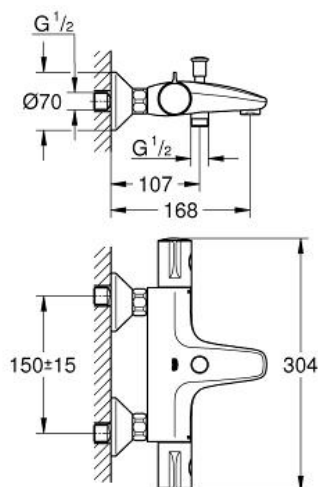

GROHE

**Product Description:**  
Thermostatische badmengkraan

**Standard Specification:**

wandmontage

**GROHE StarLight** schitterende chroomafwerking

**GROHE SafeStop**: instelknop met veiligheidsblokkering bij 38°C

verstelbare spaarknop **GROHE EcoButton**

keramisch-bovendeeel 1/2", 180°

douche-aansluiting onderaan, 1/2"

mousseur

geïntegreerde terugslagklep(pen) Belgaqua aanvaard

vuilfilters

S-koppelingen

metalen rozet