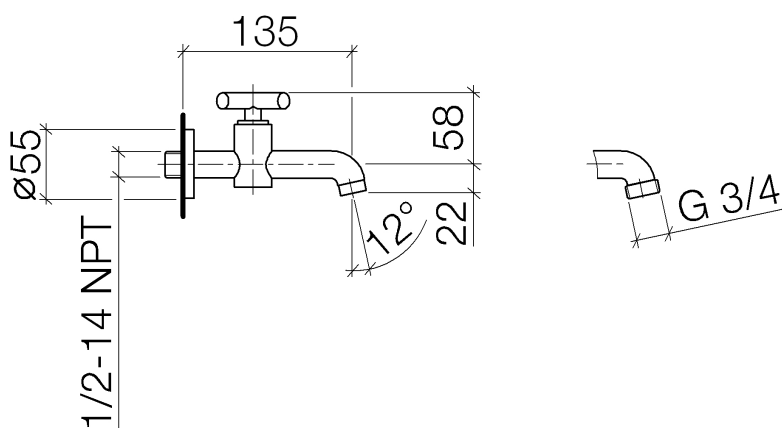

**Tara Tapkraan 135mm**  
Artikelnummer: 30010890

**Explosietekening**

### Bestelhoeveelheid

<b>Nr.</b>	<b>Artikelnummer</b>	<b>Omschrijving</b>	<b>Installatiehoeveelheid</b>
<b>1</b>	092089006ff	greep	1
<b>2</b>	09311105590	stift	1
<b>3</b>	092102089ff	huls	1
<b>4</b>	09141008590	dichting	1
<b>5</b>	9090031350090	bovendeel	1
<b>6</b>	90230111300ff	perlator	1
<b>7</b>	092722003ff	rozet	1
<b>8</b>	09141002690	dichting	1
<b>9</b>	09140502090	dichting	1
<b>10</b>	092403012ff	nippel	1

**Debietdiagram**