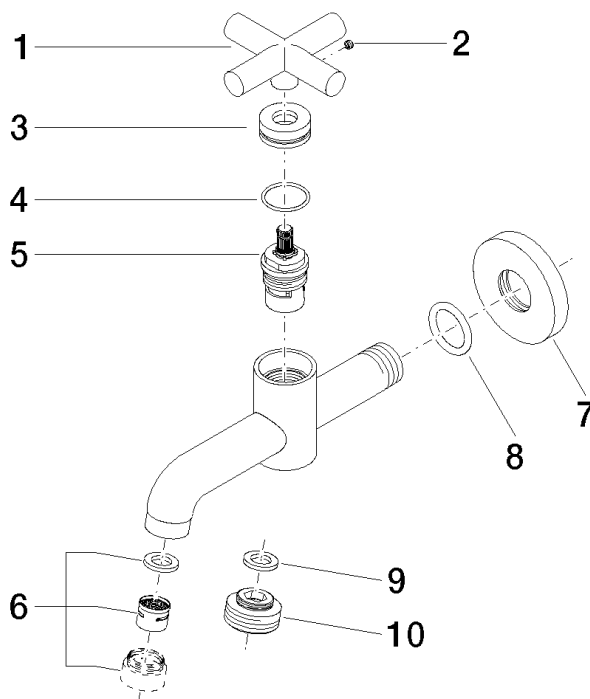

**Tara Tapkraan 135mm**  
Artikelnummer: 30010890

**Explosietekening**

### Bestelhoeveelheid

<b>Nr.</b>	<b>Artikelnummer</b>	<b>Omschrijving</b>	<b>Installatiehoeveelheid</b>
<b>1</b>	092089006ff	greep	1
<b>2</b>	09311105590	stift	1
<b>3</b>	092102089ff	huls	1
<b>4</b>	09141008590	dichting	1
<b>5</b>	9090031350090	bovendeel	1
<b>6</b>	90230111300ff	perlator	1
<b>7</b>	092722003ff	rozet	1
<b>8</b>	09141002690	dichting	1
<b>9</b>	09140502090	dichting	1
<b>10</b>	092403012ff	nippel	1

**Debietdiagram**