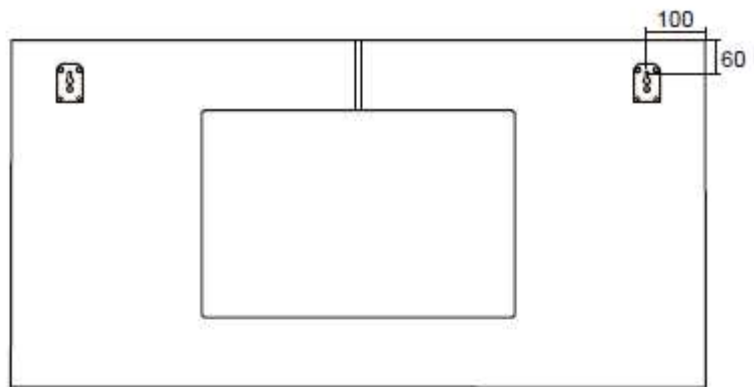

Montagetekening

PORTO

Montagetekening

PORTO

Remove drawer

Remove front

Adjust height

Adjust left-right

Montagetekening

PORTO

W=600/800/1000/1200

Montagetekening

PORTO