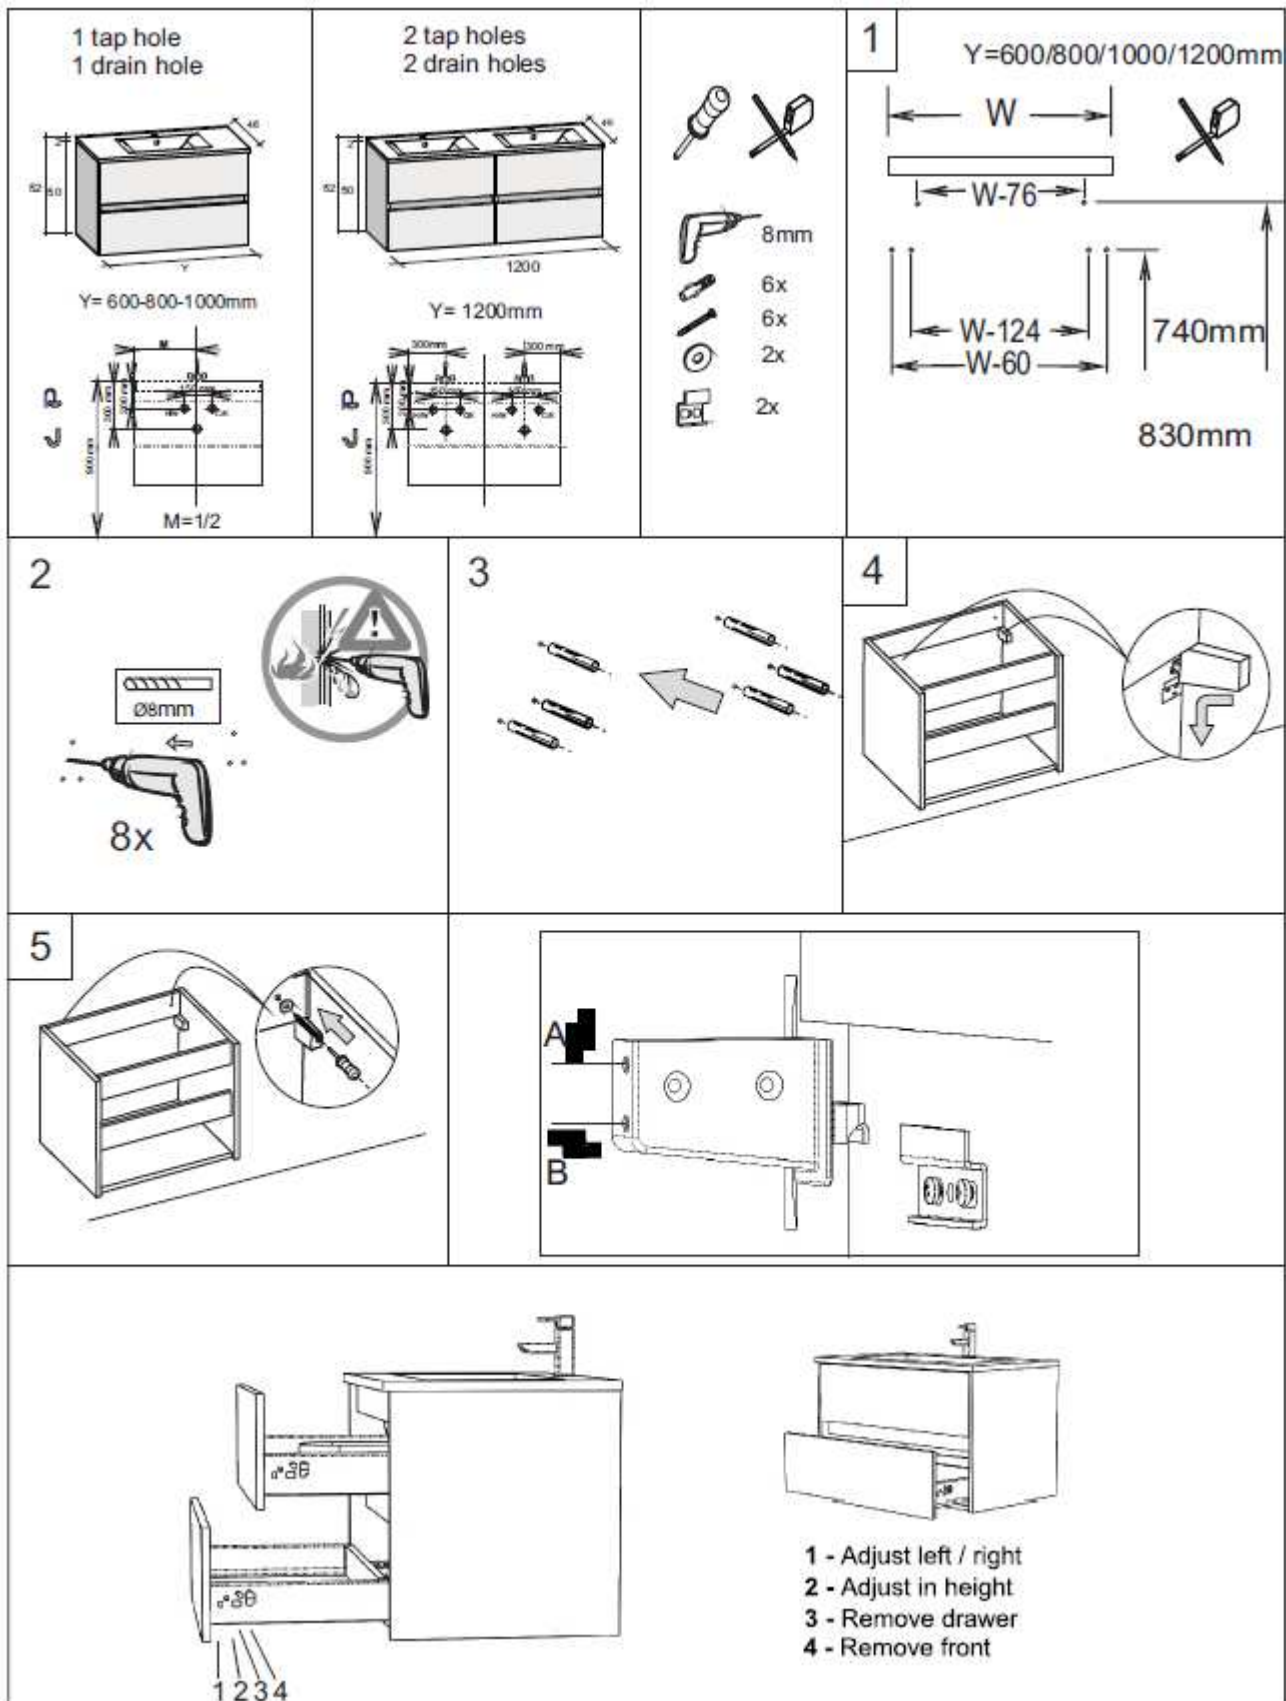

Optioneel: Hoge kolomkast

Kolomkast met	B = 40
2 greeploze deuren	H = 160
	D = 32

Overzicht meubelset

PORTO

Breedte 120cm

Meubelset met spiegelpaneel

	Tablet met 1 lavabo	H = 2
		D = 46
	Onderkast	H = 50
		D = 46
	Spiegelpaneel	H = 60
		D = 3
	LED-verlichting	L = 30

Meubelset met spiegelkast

	Tablet met 1 lavabo	H = 2
		D = 46
	Onderkast	H = 50
		D = 46
	Spiegelkast	H = 60
		D = 20
	LED-verlichting	L = 30

Optioneel: Hoge kolomkast

Kolomkast met	B = 40
2 greeploze deuren	H = 160
	D = 32

Montagetekening

PORTO

Montagetekening

PORTO

Remove drawer

Remove front

Adjust height

Adjust left-right

Montagetekening

PORTO

W=600/800/1000/1200

Montagetekening

PORTO