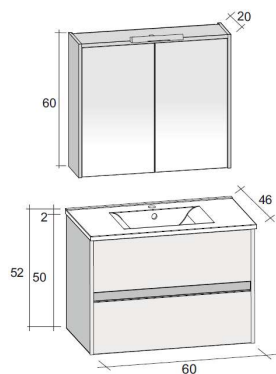

Meubelopstelling

PORTO

De **Porto-meubelset** is verkrijgbaar in breedtes 60, 80, 100 en 120cm. Men kan kiezen voor een opstelling met een spiegel of spiegelkast met LED-verlichting. Hoge kolomkast is ook verkrijgbaar!

Er kan gekozen worden uit 2 kleuren: wit & grey oak.

Opmerking: de opstelling met spiegelkast is steeds voorzien van schakelaar & stopcontact.

Overzicht meubelset

PORTO

Breedte 60cm

Meubelset met spiegelpaneel

Tablet met 1 lavabo	H = 2
	D = 46
Onderkast	H = 50
	D = 46
Spiegelpaneel	H = 60
	D = 3
LED-verlichting	L = 30

Meubelset met spiegelkast

Tablet met 1 lavabo	H = 2
	D = 46
Onderkast	H = 50
	D = 46
Spiegelkast	H = 60
	D = 20
LED-verlichting	L = 30

Optioneel: Hoge kolomkast

Kolomkast met	B = 40
2 greeploze deuren	H = 160
	D = 32

Overzicht meubelset

PORTO

Breedte 80cm

Meubelset met spiegelpaneel

Tablet met 1 lavabo	H = 2
	D = 46
Onderkast	H = 50
	D = 46
Spiegelpaneel	H = 60
	D = 3
LED-verlichting	L = 30