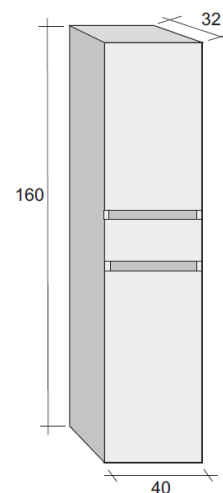

Meubelopstelling

PORTO

De **Porto-meubelset** is verkrijgbaar in breedtes 60, 80, 100 en 120cm. Men kan kiezen voor een opstelling met een spiegel of spiegelkast met LED-verlichting. Hoge kolomkast is ook verkrijgbaar!

Tablet met 1 lavabo	H = 2
	D = 46
Onderkast	H = 50
	D = 46
Spiegelpaneel	H = 60
	D = 3
LED-verlichting	L = 30

Meubelset met spiegelkast

Tablet met 1 lavabo	H = 2
	D = 46
Onderkast	H = 50
	D = 46
Spiegelkast	H = 60
	D = 20
LED-verlichting	L = 30

Optioneel: Hoge kolomkast

Kolomkast met	B = 40
2 greeploze deuren	H = 160
	D = 32

Overzicht meubelset

PORTO

Breedte 80cm

Meubelset met spiegelpaneel

Tablet met 1 lavabo	H = 2
	D = 46
Onderkast	H = 50
	D = 46
Spiegelpaneel	H = 60
	D = 3
LED-verlichting	L = 30

Overzicht meubelset

PORTO

Breedte 100cm

Meubelset met spiegelpaneel

Tablet met 1 lavabo	H = 2
	D = 46
Onderkast	H = 50
	D = 46
Spiegelpaneel	H = 60
	D = 3
LED-verlichting	L = 30

Meubelset met spiegelkast

Tablet met 1 lavabo	H = 2
	D = 46
Onderkast	H = 50
	D = 46
Spiegelkast	H = 60
	D = 20
LED-verlichting	L = 30