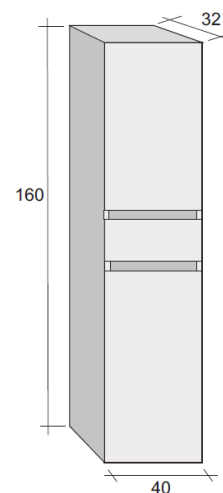

Optioneel: Hoge kolomkast

Kolomkast met	B = 40
2 greeploze deuren	H = 160
	D = 32