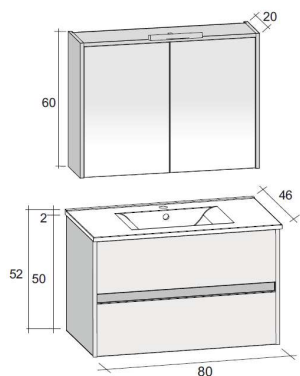

Meubelset met spiegelkast