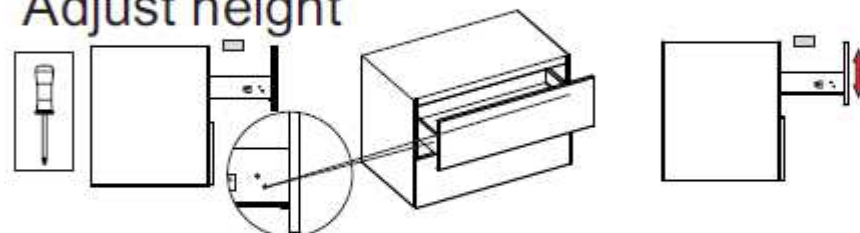

Meubelset met spiegelkast

	Tablet met 1 lavabo	H = 2
		D = 46
	Onderkast	H = 50
		D = 46
	Spiegelkast	H = 60
		D = 20
	LED-verlichting	L = 30

Optioneel: Hoge kolomkast

Kolomkast met	B = 40
2 greeploze deuren	H = 160
	D = 32

Montagetekening

PORTO

Montagetekening

PORTO

Remove drawer

Remove front

Adjust height

Adjust left-right