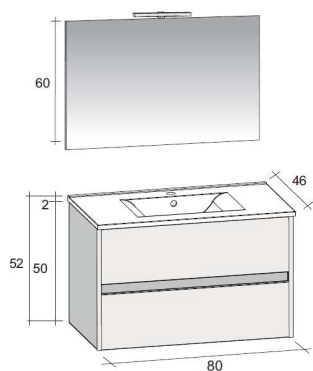

Overzicht meubelset

PORTO

Breedte 80cm

Meubelset met spiegelpaneel