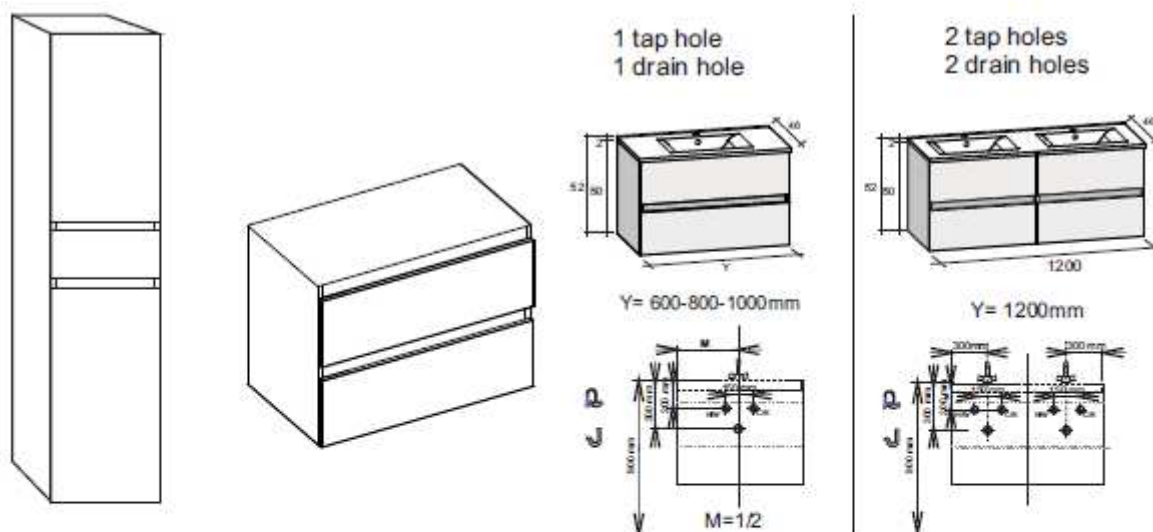

Overzicht meubelset

PORTO

Breedte 100cm

Meubelset met spiegelpaneel

Tablet met 1 lavabo	H = 2
	D = 46
Onderkast	H = 50
	D = 46
Spiegelpaneel	H = 60
	D = 3
LED-verlichting	L = 30

Meubelset met spiegelkast

Tablet met 1 lavabo	H = 2
	D = 46
Onderkast	H = 50
	D = 46
Spiegelkast	H = 60
	D = 20
LED-verlichting	L = 30

Optioneel: Hoge kolomkast

Kolomkast met	B = 40
2 greeploze deuren	H = 160
	D = 32

Overzicht meubelset

PORTO

Breedte 120cm

Meubelset met spiegelpaneel

	Tablet met 1 lavabo	H = 2
		D = 46
	Onderkast	H = 50
		D = 46
	Spiegelpaneel	H = 60
		D = 3
	LED-verlichting	L = 30

Meubelset met spiegelkast

	Tablet met 1 lavabo	H = 2
		D = 46
	Onderkast	H = 50
		D = 46
	Spiegelkast	H = 60
		D = 20
	LED-verlichting	L = 30

Optioneel: Hoge kolomkast

Kolomkast met	B = 40
2 greeploze deuren	H = 160
	D = 32

Montagetekening

PORTO

Montagetekening

PORTO

Remove drawer

Remove front

Adjust height

Adjust left-right