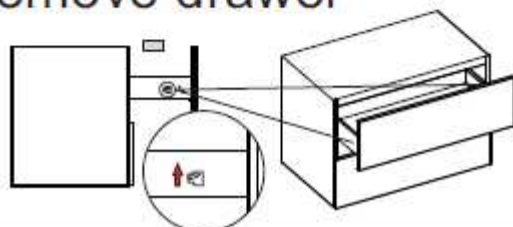

Meubelset met spiegelkast

	Tablet met 1 lavabo	H = 2
		D = 46
	Onderkast	H = 50
		D = 46
	Spiegelkast	H = 60
		D = 20
	LED-verlichting	L = 30

Optioneel: Hoge kolomkast

Kolomkast met	B = 40
2 greeploze deuren	H = 160
	D = 32

Montagetekening

PORTO

Montagetekening

PORTO

Remove drawer

Remove front

Adjust height

Adjust left-right