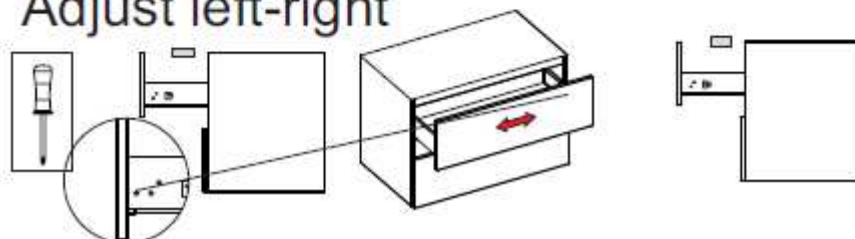

Overzicht meubelset

PORTO

Breedte 100cm

Meubelset met spiegelpaneel

Tablet met 1 lavabo	H = 2
	D = 46
Onderkast	H = 50
	D = 46
Spiegelpaneel	H = 60
	D = 3
LED-verlichting	L = 30

Meubelset met spiegelkast

Tablet met 1 lavabo	H = 2
	D = 46
Onderkast	H = 50
	D = 46
Spiegelkast	H = 60
	D = 20
LED-verlichting	L = 30

Optioneel: Hoge kolomkast

Kolomkast met	B = 40
2 greeploze deuren	H = 160
	D = 32

Overzicht meubelset

PORTO

Breedte 120cm

Meubelset met spiegelpaneel

	Tablet met 1 lavabo	H = 2
		D = 46
	Onderkast	H = 50
		D = 46
	Spiegelpaneel	H = 60
		D = 3
	LED-verlichting	L = 30

Meubelset met spiegelkast

	Tablet met 1 lavabo	H = 2
		D = 46
	Onderkast	H = 50
		D = 46
	Spiegelkast	H = 60
		D = 20
	LED-verlichting	L = 30

Optioneel: Hoge kolomkast

Kolomkast met	B = 40
2 greeploze deuren	H = 160
	D = 32

Montagetekening

PORTO

Montagetekening

PORTO

Remove drawer

Remove front

Adjust height

Adjust left-right