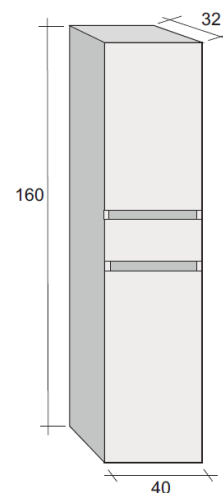

Optioneel: Hoge kolomkast

Kolomkast met	B = 40
2 greeploze deuren	H = 160
	D = 32

Overzicht meubelset

PORTO

Breedte 80cm

Meubelset met spiegelpaneel

Tablet met 1 lavabo	H = 2
	D = 46
Onderkast	H = 50
	D = 46
Spiegelpaneel	H = 60
	D = 3
LED-verlichting	L = 30

Meubelset met spiegelkast

Tablet met 1 lavabo	H = 2
	D = 46
Onderkast	H = 50
	D = 46
Spiegelkast	H = 60
	D = 20
LED-verlichting	L = 30

Optioneel: Hoge kolomkast

Kolomkast met	B = 40
2 greeploze deuren	H = 160
	D = 32

Overzicht meubelset

PORTO

Breedte 100cm

Meubelset met spiegelpaneel

Tablet met 1 lavabo	H = 2
	D = 46
Onderkast	H = 50
	D = 46
Spiegelpaneel	H = 60
	D = 3
LED-verlichting	L = 30

Meubelset met spiegelkast

Tablet met 1 lavabo	H = 2
	D = 46
Onderkast	H = 50
	D = 46
Spiegelkast	H = 60
	D = 20
LED-verlichting	L = 30

Optioneel: Hoge kolomkast

Kolomkast met	B = 40
2 greeploze deuren	H = 160
	D = 32

Overzicht meubelset

PORTO

Breedte 120cm

Meubelset met spiegelpaneel

	Tablet met 1 lavabo	H = 2
		D = 46
	Onderkast	H = 50
		D = 46
	Spiegelpaneel	H = 60
		D = 3
	LED-verlichting	L = 30