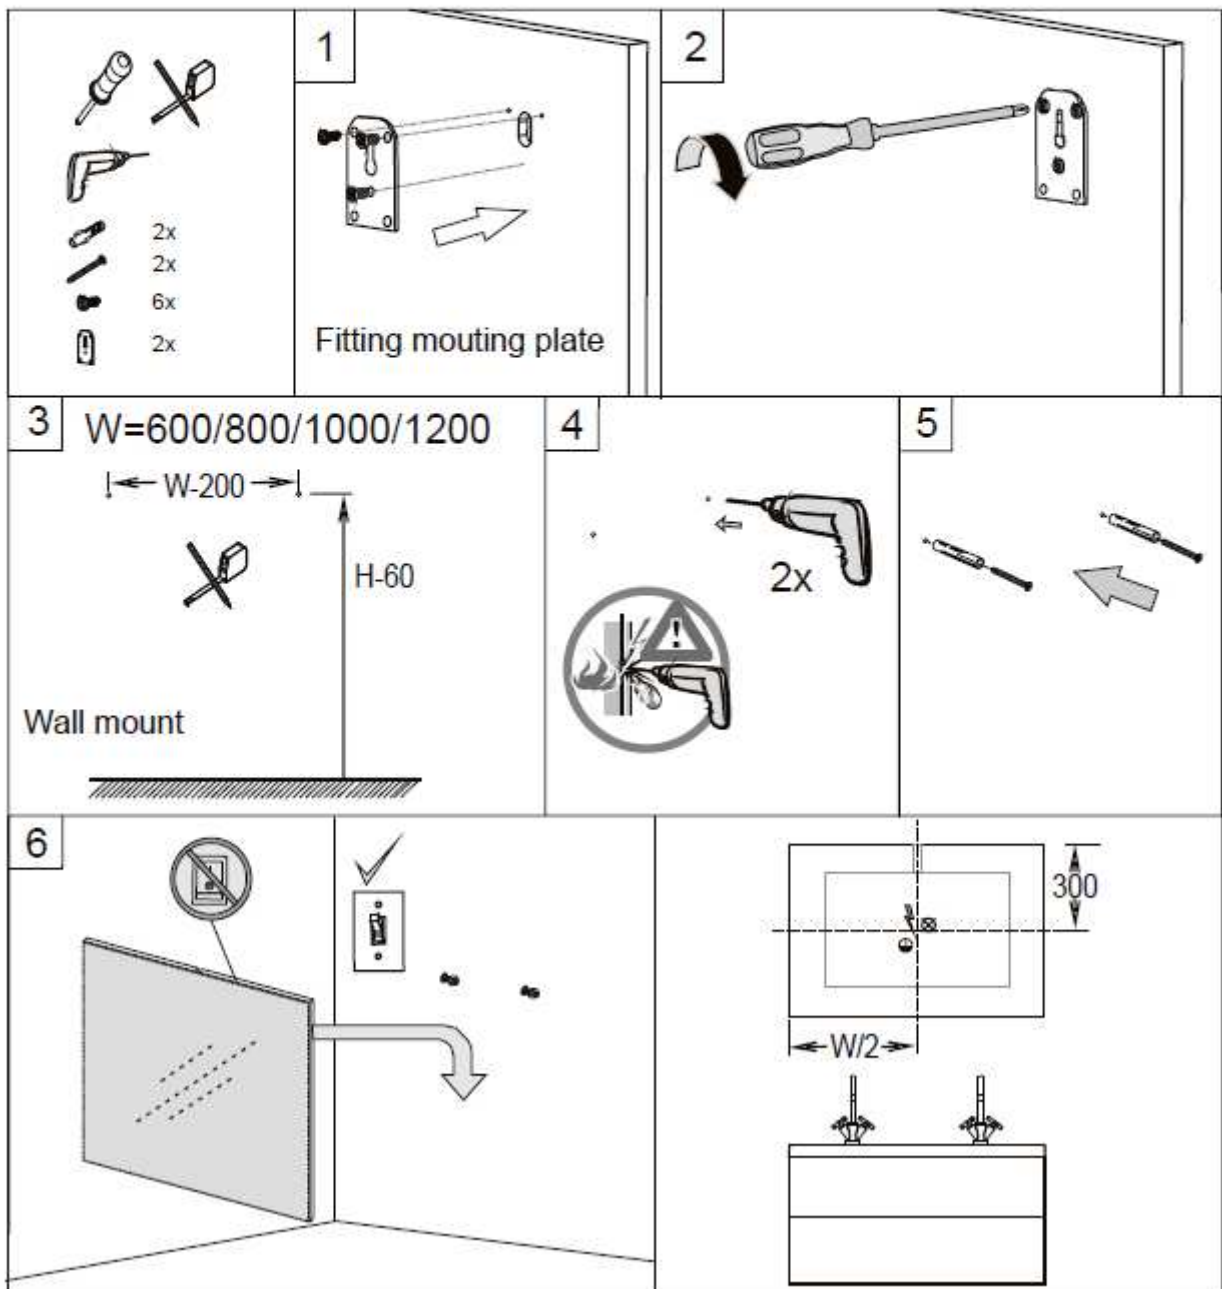

Meubelset met spiegelkast

	Tablet met 1 lavabo	H = 2
		D = 46
	Onderkast	H = 50
		D = 46
	Spiegelkast	H = 60
		D = 20
	LED-verlichting	L = 30

Optioneel: Hoge kolomkast

Kolomkast met	B = 40
2 greeploze deuren	H = 160
	D = 32

Montagetekening

PORTO

Montagetekening

PORTO

Remove drawer

Remove front

Adjust height

Adjust left-right

Montagetekening

PORTO

W=600/800/1000/1200

Montagetekening

PORTO