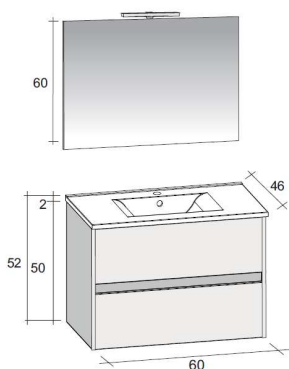

Meubelopstelling

PORTO

De **Porto-meubelset** is verkrijgbaar in breedtes 60, 80, 100 en 120cm. Men kan kiezen voor een opstelling met een spiegel of spiegelkast met LED-verlichting. Hoge kolomkast is ook verkrijgbaar!

Er kan gekozen worden uit 2 kleuren: wit & grey oak.

Opmerking: de opstelling met spiegelkast is steeds voorzien van schakelaar & stopcontact.

Overzicht meubelset

PORTO

Breedte 60cm

Meubelset met spiegelpaneel

Tablet met 1 lavabo	H = 2
	D = 46
Onderkast	H = 50
	D = 46
Spiegelpaneel	H = 60
	D = 3
LED-verlichting	L = 30

Meubelset met spiegelkast

Tablet met 1 lavabo	H = 2
	D = 46
Onderkast	H = 50
	D = 46
Spiegelkast	H = 60
	D = 20
LED-verlichting	L = 30

Optioneel: Hoge kolomkast

Kolomkast met	B = 40
2 greeploze deuren	H = 160
	D = 32

Overzicht meubelset

PORTO

Breedte 80cm

Meubelset met spiegelpaneel

Tablet met 1 lavabo	H = 2
	D = 46
Onderkast	H = 50
	D = 46
Spiegelpaneel	H = 60
	D = 3
LED-verlichting	L = 30