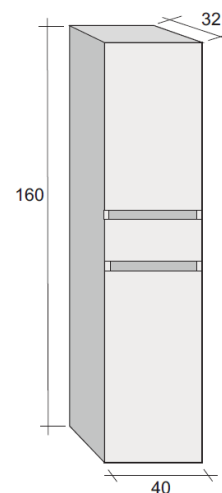

Overzicht meubelset

PORTO

Breedte 100cm

Meubelset met spiegelpaneel

Tablet met 1 lavabo	H = 2
	D = 46
Onderkast	H = 50
	D = 46
Spiegelpaneel	H = 60
	D = 3
LED-verlichting	L = 30

Meubelset met spiegelkast

Tablet met 1 lavabo	H = 2
	D = 46
Onderkast	H = 50
	D = 46
Spiegelkast	H = 60
	D = 20
LED-verlichting	L = 30

Optioneel: Hoge kolomkast

Kolomkast met	B = 40
2 greeploze deuren	H = 160
	D = 32

Overzicht meubelset

PORTO

Breedte 120cm

Meubelset met spiegelpaneel

	Tablet met 1 lavabo	H = 2
		D = 46
	Onderkast	H = 50
		D = 46
	Spiegelpaneel	H = 60
		D = 3
	LED-verlichting	L = 30

Meubelset met spiegelkast

	Tablet met 1 lavabo	H = 2
		D = 46
	Onderkast	H = 50
		D = 46
	Spiegelkast	H = 60
		D = 20
	LED-verlichting	L = 30

Optioneel: Hoge kolomkast

Kolomkast met	B = 40
2 greeploze deuren	H = 160
	D = 32

Montagetekening

PORTO

W=600/800/1000/1200

Montagetekening

PORTO