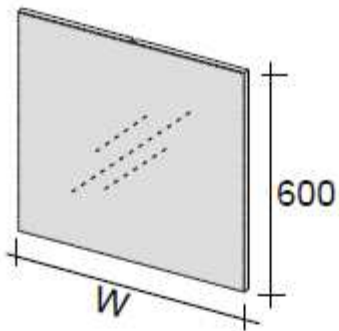

Optioneel: Hoge kolomkast

Kolomkast met	B = 40
2 greeploze deuren	H = 160
	D = 32

Overzicht meubelset

PORTO

Breedte 120cm

Meubelset met spiegelpaneel

	Tablet met 1 lavabo	H = 2
		D = 46
	Onderkast	H = 50
		D = 46
	Spiegelpaneel	H = 60
		D = 3
	LED-verlichting	L = 30

Meubelset met spiegelkast

	Tablet met 1 lavabo	H = 2
		D = 46
	Onderkast	H = 50
		D = 46
	Spiegelkast	H = 60
		D = 20
	LED-verlichting	L = 30

Optioneel: Hoge kolomkast

Kolomkast met	B = 40
2 greeploze deuren	H = 160
	D = 32

Montagetekening

PORTO

Montagetekening

PORTO

Remove drawer

Remove front

Adjust height

Adjust left-right

Montagetekening

PORTO

W=600/800/1000/1200

Montagetekening

PORTO