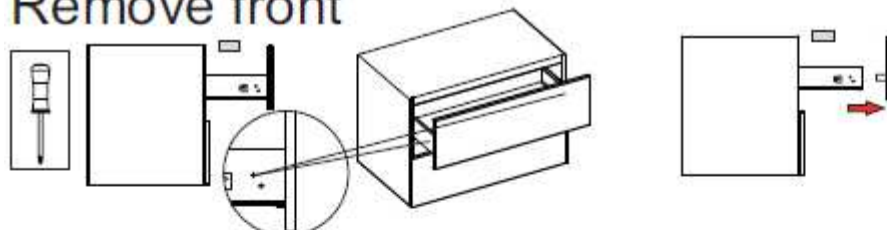

Meubelset met spiegelkast

	Tablet met 1 lavabo	H = 2
		D = 46
	Onderkast	H = 50
		D = 46
	Spiegelkast	H = 60
		D = 20
	LED-verlichting	L = 30

Optioneel: Hoge kolomkast

Kolomkast met	B = 40
2 greeploze deuren	H = 160
	D = 32

Montagetekening

PORTO

Montagetekening

PORTO

Remove drawer

Remove front

Adjust height

Adjust left-right