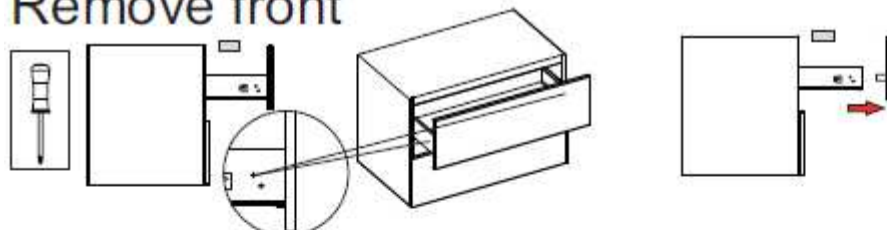

Montagetekening

PORTO

Montagetekening

PORTO

Remove drawer

Remove front

Adjust height

Adjust left-right

Montagetekening

PORTO

W=600/800/1000/1200

<ul style="list-style-type: none"> 2x 2x 6x 2x 	<p>1</p> <p>Fitting mounting plate</p>	<p>2</p>
<p>3</p> <p>W=600/800/1000/1200</p> <p>← W-200 →</p> <p>H-60</p> <p>Wall mount</p>	<p>4</p> <p>2x</p>	<p>5</p>
<p>6</p>		