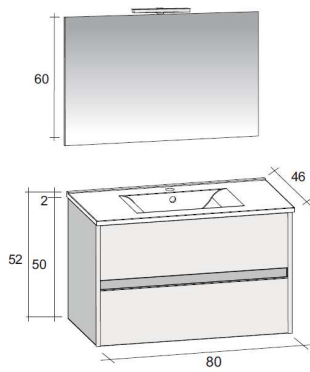

Overzicht meubelset

PORTO

Breedte 80cm

Meubelset met spiegelpaneel