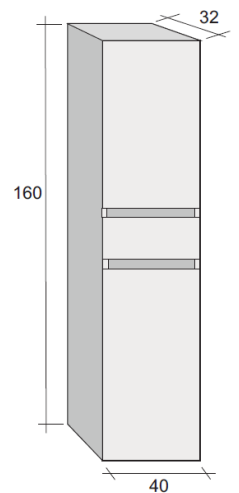

Optioneel: Hoge kolomkast

Kolomkast met	B = 40
2 greeploze deuren	H = 160
	D = 32