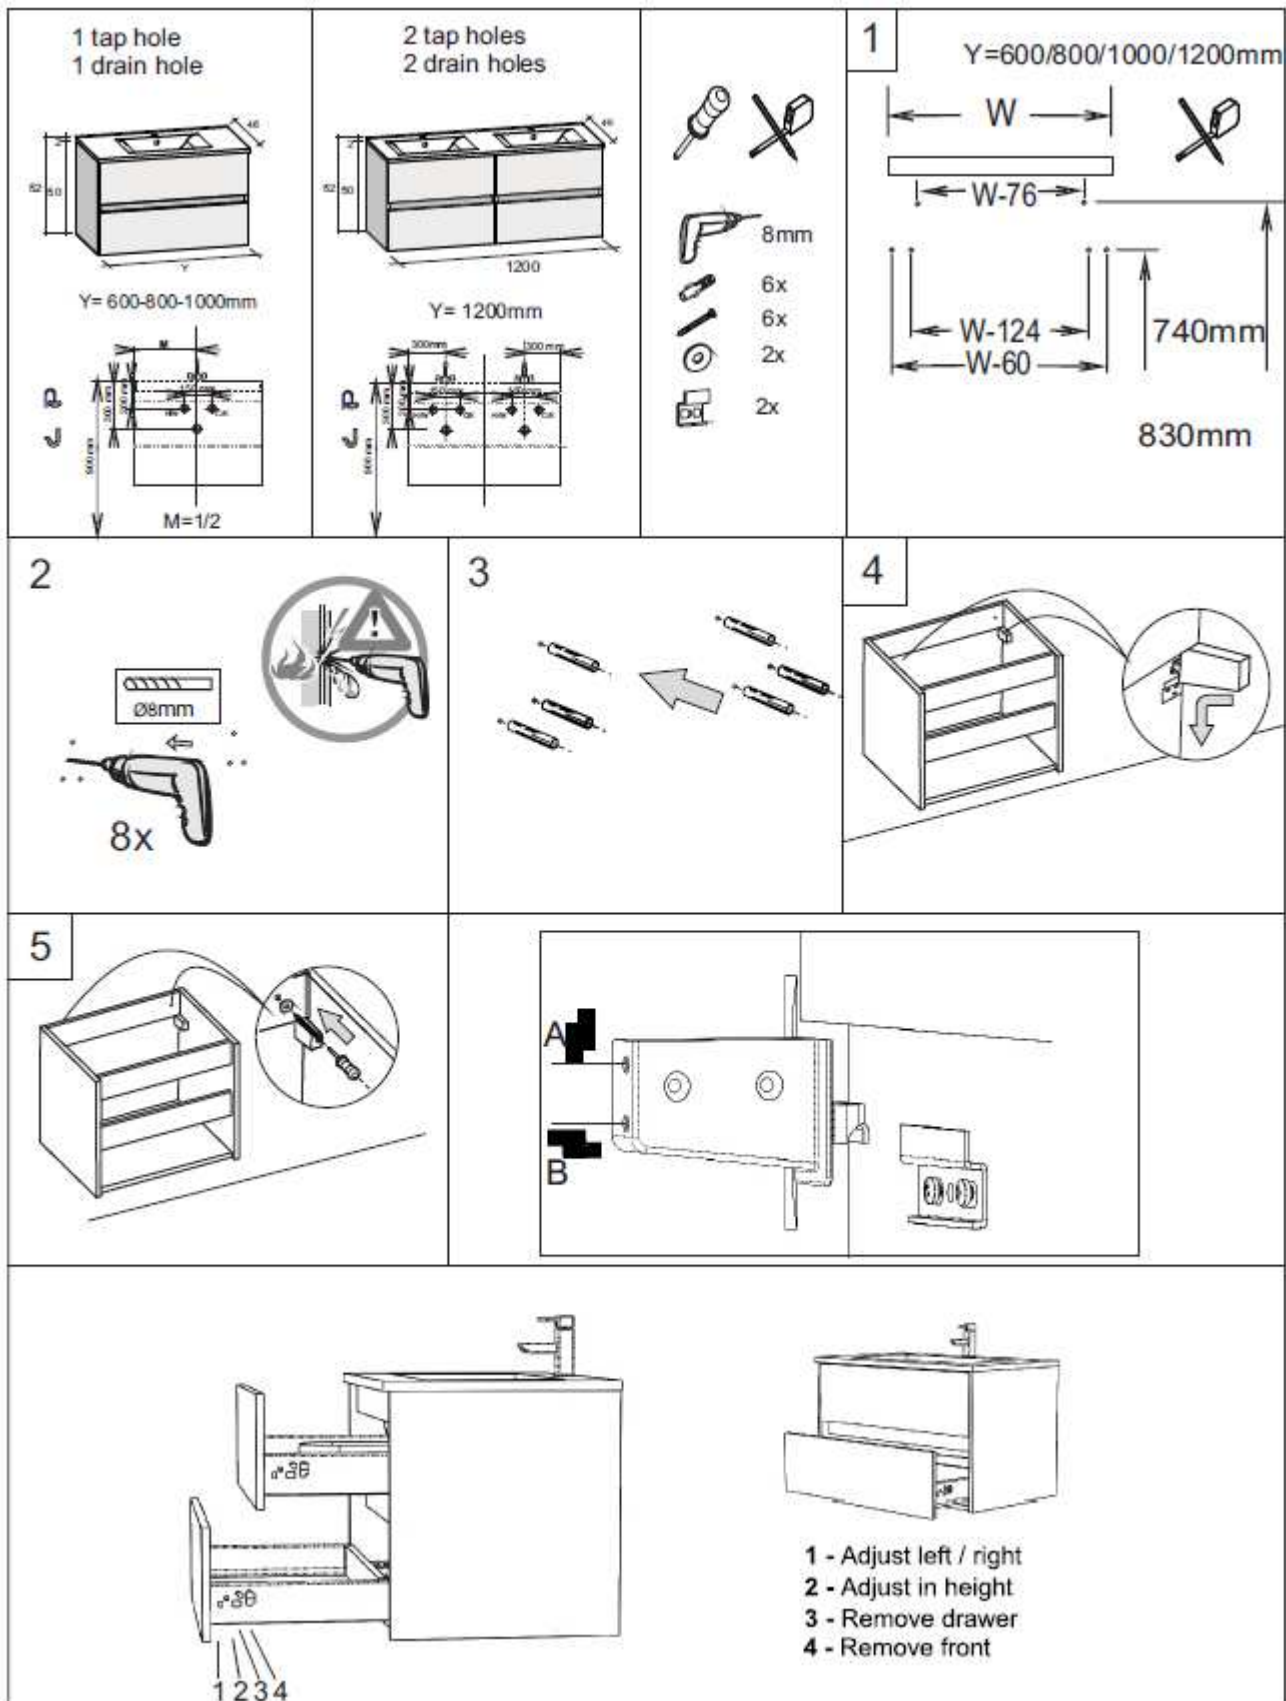

Optioneel: Hoge kolomkast

Kolomkast met	B = 40
2 greeploze deuren	H = 160
	D = 32

Overzicht meubelset

PORTO

Breedte 120cm

Meubelset met spiegelpaneel

	Tablet met 1 lavabo	H = 2
		D = 46
	Onderkast	H = 50
		D = 46
	Spiegelpaneel	H = 60
		D = 3
	LED-verlichting	L = 30

Meubelset met spiegelkast

	Tablet met 1 lavabo	H = 2
		D = 46
	Onderkast	H = 50
		D = 46
	Spiegelkast	H = 60
		D = 20
	LED-verlichting	L = 30

Optioneel: Hoge kolomkast

Kolomkast met	B = 40
2 greeploze deuren	H = 160
	D = 32

Montagetekening

PORTO

Montagetekening

PORTO

Remove drawer

Remove front

Adjust height

Adjust left-right

Montagetekening

PORTO

W=600/800/1000/1200

<ul style="list-style-type: none"> 2x 2x 6x 2x 	<p>1</p> <p>Fitting mounting plate</p>	<p>2</p>
<p>3</p> <p>W=600/800/1000/1200</p> <p>← W-200 →</p> <p>H-60</p> <p>Wall mount</p>	<p>4</p> <p>2x</p>	<p>5</p>
<p>6</p>		