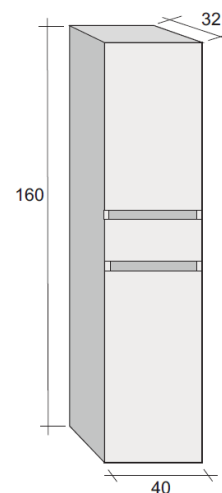

Optioneel: Hoge kolomkast

Kolomkast met	B = 40
2 greeploze deuren	H = 160
	D = 32

Overzicht meubelset

PORTO

Breedte 80cm

Meubelset met spiegelpaneel

Tablet met 1 lavabo	H = 2
	D = 46
Onderkast	H = 50
	D = 46
Spiegelpaneel	H = 60
	D = 3
LED-verlichting	L = 30

Overzicht meubelset

PORTO

Breedte 100cm

Meubelset met spiegelpaneel

Tablet met 1 lavabo	H = 2
	D = 46
Onderkast	H = 50
	D = 46
Spiegelpaneel	H = 60
	D = 3
LED-verlichting	L = 30

Meubelset met spiegelkast

Tablet met 1 lavabo	H = 2
	D = 46
Onderkast	H = 50
	D = 46
Spiegelkast	H = 60
	D = 20
LED-verlichting	L = 30

Optioneel: Hoge kolomkast

Kolomkast met	B = 40
2 greeploze deuren	H = 160
	D = 32

Overzicht meubelset

PORTO

Breedte 120cm

Meubelset met spiegelpaneel

	Tablet met 1 lavabo	H = 2
		D = 46
	Onderkast	H = 50
		D = 46
	Spiegelpaneel	H = 60
		D = 3
	LED-verlichting	L = 30

Meubelset met spiegelkast

	Tablet met 1 lavabo	H = 2
		D = 46
	Onderkast	H = 50
		D = 46
	Spiegelkast	H = 60
		D = 20
	LED-verlichting	L = 30

Optioneel: Hoge kolomkast

Kolomkast met	B = 40
2 greeploze deuren	H = 160
	D = 32