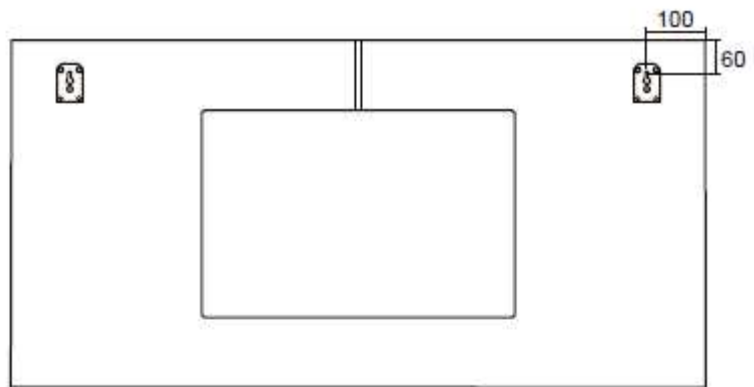

Montagetekening

PORTO

Montagetekening

PORTO

Remove drawer

Remove front

Adjust height

Adjust left-right

Montagetekening

PORTO

W=600/800/1000/1200

<ul style="list-style-type: none"> 2x 2x 6x 2x 	<p>1</p> <p>Fitting mounting plate</p>	<p>2</p>
<p>3</p> <p>W=600/800/1000/1200</p> <p>← W-200 →</p> <p>H-60</p> <p>Wall mount</p>	<p>4</p> <p>2x</p>	<p>5</p>
<p>6</p>		