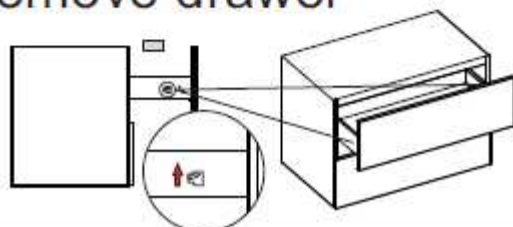

Meubelset met spiegelkast

	Tablet met 1 lavabo	H = 2
		D = 46
	Onderkast	H = 50
		D = 46
	Spiegelkast	H = 60
		D = 20
	LED-verlichting	L = 30

Optioneel: Hoge kolomkast

Kolomkast met	B = 40
2 greeploze deuren	H = 160
	D = 32

Montagetekening

PORTO

Montagetekening

PORTO

Remove drawer

Remove front

Adjust height

Adjust left-right

Montagetekening

PORTO

W=600/800/1000/1200

<ul style="list-style-type: none"> 2x 2x 6x 2x 	<p>1</p> <p>Fitting mounting plate</p>	<p>2</p>
<p>3</p> <p>W=600/800/1000/1200</p> <p>← W-200 →</p> <p>H-60</p> <p>Wall mount</p>	<p>4</p> <p>2x</p>	<p>5</p>
<p>6</p>		