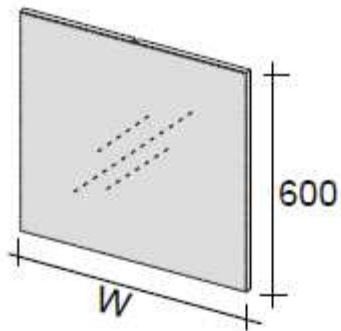

Optioneel: Hoge kolomkast

Kolomkast met	B = 40
2 greeploze deuren	H = 160
	D = 32

Overzicht meubelset

PORTO

Breedte 120cm

Meubelset met spiegelpaneel

	Tablet met 1 lavabo	H = 2
		D = 46
	Onderkast	H = 50
		D = 46
	Spiegelpaneel	H = 60
		D = 3
	LED-verlichting	L = 30

Meubelset met spiegelkast

	Tablet met 1 lavabo	H = 2
		D = 46
	Onderkast	H = 50
		D = 46
	Spiegelkast	H = 60
		D = 20
	LED-verlichting	L = 30

Optioneel: Hoge kolomkast

Kolomkast met	B = 40
2 greeploze deuren	H = 160
	D = 32

Montagetekening

PORTO

Montagetekening

PORTO

Remove drawer

Remove front

Adjust height

Adjust left-right

Montagetekening

PORTO

W=600/800/1000/1200

<ul style="list-style-type: none"> 2x 2x 6x 2x 	<p>1</p> <p>Fitting mounting plate</p>	<p>2</p>
<p>3</p> <p>W=600/800/1000/1200</p> <p>← W-200 →</p> <p>H-60</p> <p>Wall mount</p>	<p>4</p> <p>2x</p>	<p>5</p>
<p>6</p>		