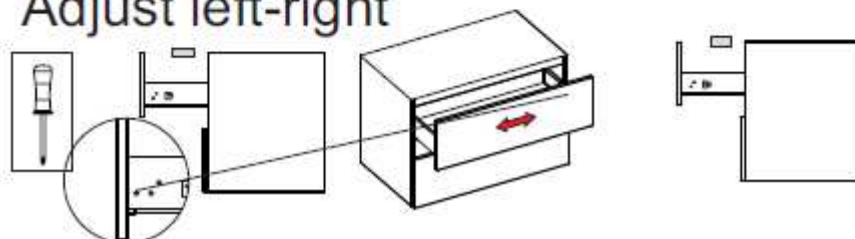

Overzicht meubelset

PORTO

Breedte 100cm

Meubelset met spiegelpaneel

Tablet met 1 lavabo	H = 2
	D = 46
Onderkast	H = 50
	D = 46
Spiegelpaneel	H = 60
	D = 3
LED-verlichting	L = 30

Meubelset met spiegelkast

Tablet met 1 lavabo	H = 2
	D = 46
Onderkast	H = 50
	D = 46
Spiegelkast	H = 60
	D = 20
LED-verlichting	L = 30

Meubelset met spiegelkast

	Tablet met 1 lavabo	H = 2
		D = 46
	Onderkast	H = 50
		D = 46
	Spiegelkast	H = 60
		D = 20
	LED-verlichting	L = 30

Optioneel: Hoge kolomkast

Kolomkast met	B = 40
2 greeploze deuren	H = 160
	D = 32

Montagetekening

PORTO

Montagetekening

PORTO

Remove drawer

Remove front

Adjust height

Adjust left-right

Montagetekening

PORTO

W=600/800/1000/1200

<ul style="list-style-type: none"> 2x 2x 6x 2x 	<p>1</p> <p>Fitting mounting plate</p>	<p>2</p>
<p>3</p> <p>W=600/800/1000/1200</p> <p>← W-200 →</p> <p>H-60</p> <p>Wall mount</p>	<p>4</p> <p>2x</p>	<p>5</p>
<p>6</p>		