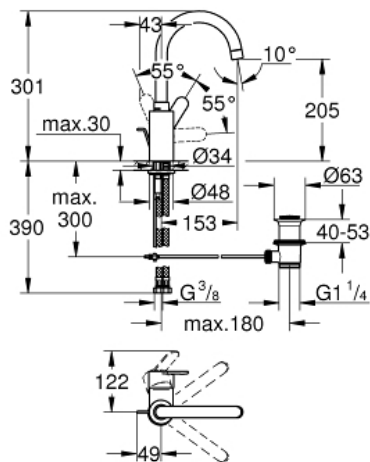

EUROSTYLE COSMOPOLITAN Ééngreepsmengkraan 1/2" voor wastafel L-Size

MODEL # 23043002

GROHE nv - sa | Diependaalweg 4a | 3020 Winksele
Tel: +32 (0) 16 23 06 60 | Fax: +32 (0) 16 23 90 70
Mail: info.be@grohe.com

Pure Freude
an Wasser

GROHE

Product Description:

Ééngreepsmengkraan 1/2" voor wastafel
L-Size

Standard Specification:

ééngatsmontage

metalen hendel

GROHE SilkMove 35 mm cartouche