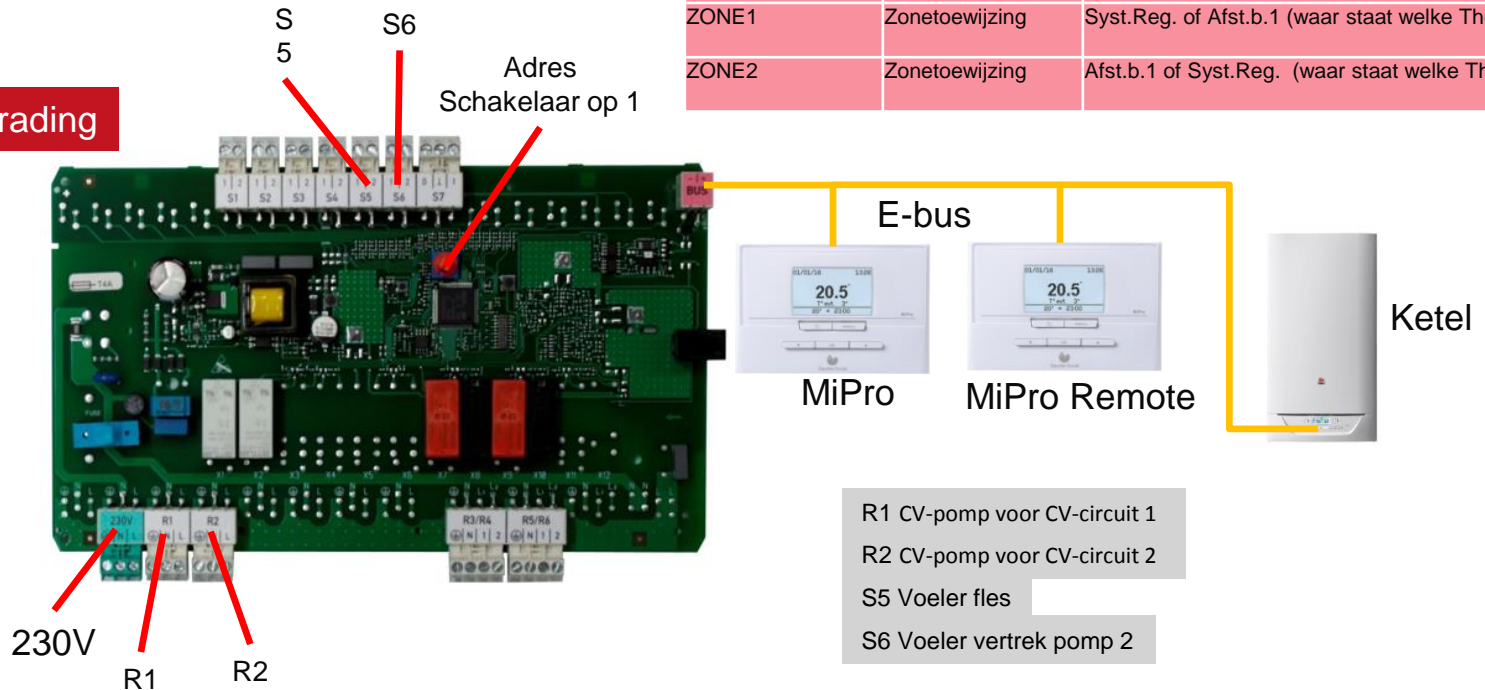

MiPro

Snel installatiegids

2 directe circuits: Radiator + Radiator OF Vloer + Vloer

Instellingen MiPro
 → Installateur menu
 → Systemconfig.

Systeem	Systemschema	1
Config.RED-3, adr.1	Configuratie	1
CV-CIRCUIT1	Binnencompensatie	Thermos. (indien er thermostaat staat, anders Geen)
CV-CIRCUIT1	Stooklijn	1,5 (Radiator) of 0,6 (Vloer)
CV-CIRCUIT1	Max. Temperatuur	75° (Radiator) of 45° (Vloer)
CV-CIRCUIT1	Vorstbeveiliging	Nacht
CV-CIRCUIT2	Binnencompensatie	Thermos. (indien er thermostaat staat, anders Geen)
CV-CIRCUIT2	Stooklijn	1,5 (Radiator) of 0,6 (Vloer)
CV-CIRCUIT2	Max. Temperatuur	75° (Radiator) of 45° (Vloer)
CV-CIRCUIT2	Vorstbeveiliging	Nacht
ZONE1	Zonetoewijzing	Syst.Reg. of Afst.b.1 (waar staat welke Thermostaat)
ZONE2	Zonetoewijzing	Afst.b.1 of Syst.Reg. (waar staat welke Thermostaat)

Red-3 - Bedrading

2 gemengde circuits: Vloer (CV1) + Vloer (CV2)

Instellingen MiPro

- Installateur menu
- Systeemconfig.

System	Systeemschema	1
Config. RED-3, adr.1	Configuratie	5
CV-CIRCUIT1	Binnencompensatie	Thermos. (indien er thermostaat staat, anders Geen)
CV-CIRCUIT1	Stooklijn	0,6
CV-CIRCUIT1	Max. Temperatuur	45
CV-CIRCUIT1	Vorstbeveiliging	Nacht
CV-CIRCUIT2	Binnencompensatie	Thermos. (indien er thermostaat staat, anders Geen)
CV-CIRCUIT2	Stooklijn	0,6
CV-CIRCUIT2	Max. Temperatuur	45
CV-CIRCUIT2	Vorstbeveiliging	Nacht
ZONE1	Zonetoewijzing	Syst.Reg. of Afst.b.1 (waar staat welke Thermostaat)
ZONE2	Zonetoewijzing	Afst.b.1 of Syst.Reg. (waar staat welke Thermostaat)