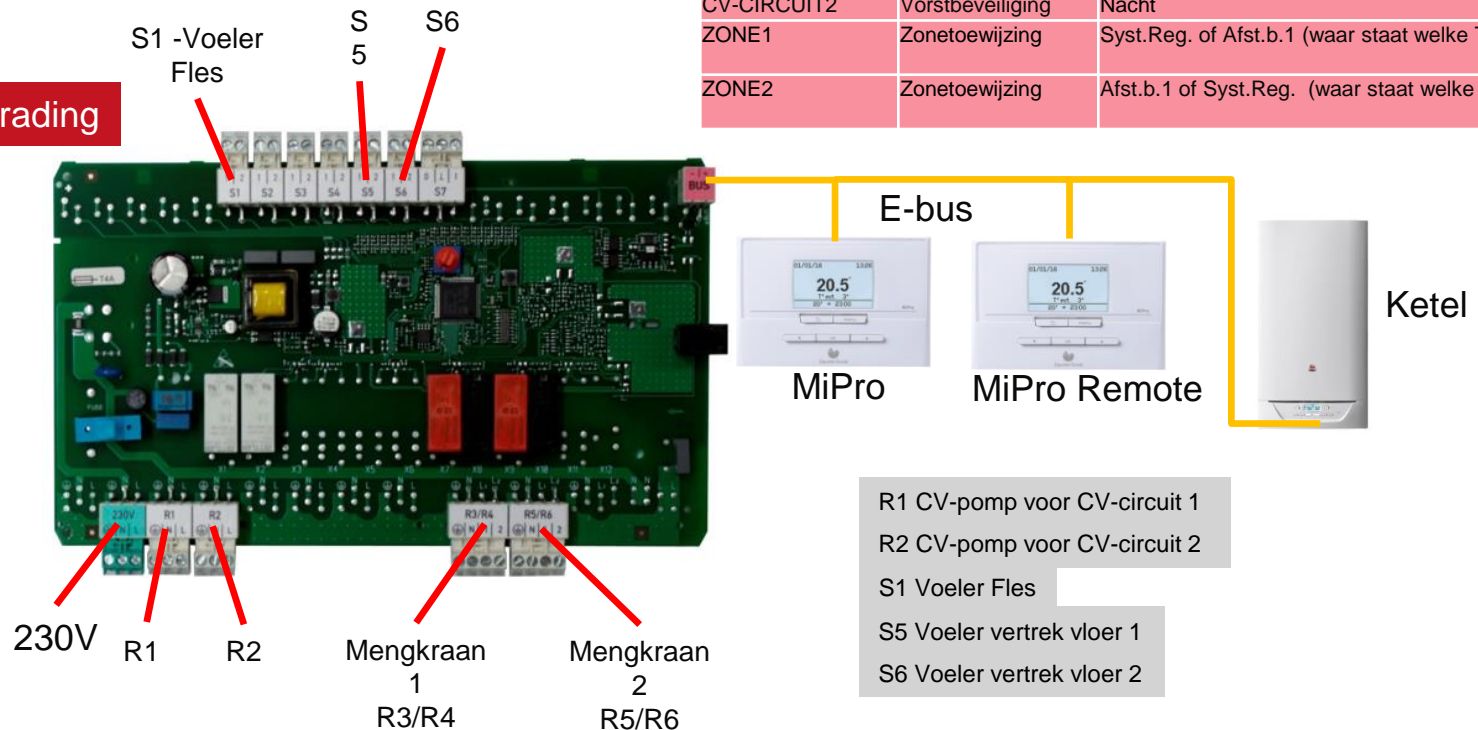

Red-3 - Bedrading

2 gemengde circuits: Vloer (CV1) + Vloer (CV2)

Instellingen MiPro

- Installateur menu
- Systeemconfig.

System	Systeemschema	1
Config. RED-3, adr.1	Configuratie	5
CV-CIRCUIT1	Binnencompensatie	Thermos. (indien er thermostaat staat, anders Geen)
CV-CIRCUIT1	Stooklijn	0,6
CV-CIRCUIT1	Max. Temperatuur	45
CV-CIRCUIT1	Vorstbeveiliging	Nacht
CV-CIRCUIT2	Binnencompensatie	Thermos. (indien er thermostaat staat, anders Geen)
CV-CIRCUIT2	Stooklijn	0,6
CV-CIRCUIT2	Max. Temperatuur	45
CV-CIRCUIT2	Vorstbeveiliging	Nacht
ZONE1	Zonetoewijzing	Syst.Reg. of Afst.b.1 (waar staat welke Thermostaat)
ZONE2	Zonetoewijzing	Afst.b.1 of Syst.Reg. (waar staat welke Thermostaat)

Red-3 - Bedrading

1 direct + 1 gemengd circuit: Radiator (CV1) + Vloer (CV2)

Instellingen MiPro
 → Installateur menu
 → Systeemconfig.

Systeem	Systeemschema	1
Config.RED-3, adr.1	Configuratie	1
CV-CIRCUIT1	Binnencompensatie	Thermos. (indien er thermostaat staat, anders Geen)
CV-CIRCUIT1	Stooklijn	1,5
CV-CIRCUIT1	Vorstbeveiliging	Nacht
CV-CIRCUIT2	Binnencompensatie	Thermos. (indien er thermostaat staat, anders Geen)
CV-CIRCUIT2	Stooklijn	0,6
CV-CIRCUIT2	Max. Temperatuur	45°
CV-CIRCUIT2	Vorstbeveiliging	Nacht
ZONE1	Zonetoewijzing	Syst.Reg. of Afst.b.1 (waar staat welke Thermostaat)
ZONE2	Zonetoewijzing	Afst.b.1 of Syst.Reg. (waar staat welke Thermostaat)