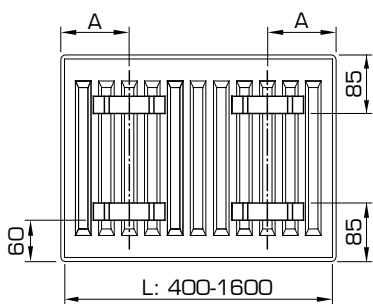

AANSLUITMOGELIJKHEDEN

AANSLUITMATEN

J-CONSOLES (TYPE MONCLAC, VOOR VDI 6036)

Type 11 Type 21 Type 22 Type 33

Type 11-33	x	x	Art. Nr. (2 St.)	Art. Nr. (3 St.)	Hoogte
<p>Onderzijde radiator</p>	/	140	R509203	R509303	300
	103	240	R509204	R509304	400
	103	340	R509205	R509305	500
	103	440	R509206	R509306	600
	103	540	R509207	R509307	700
	103	740	R509209	R509309	900

POSITIES VAN OPHANGSTRIPPEN

Type 21/22/33

L	A
400-1600	133

Type 21/22/33

L	A
1800-3000	133

Type 11

L	A
400	117
500-1600	150

Type 11