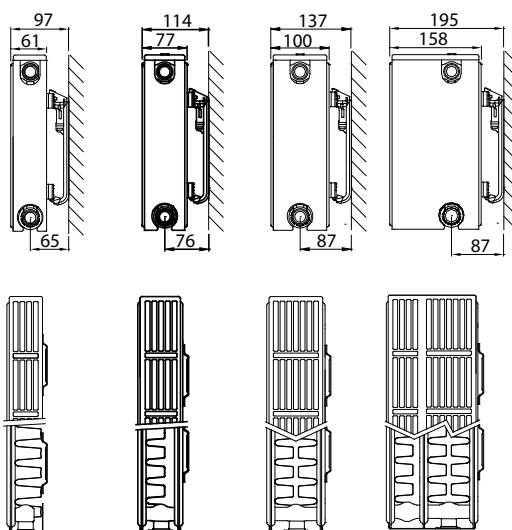

Type overzicht

Rekenfactor per
meter radiatorlengte
bij 75/65/20°C
volgens EN442

Karakteristieke
vergelijking:

$$\Phi = K_M \times \Delta T^n$$

Hoogte		Type 11	Type 21	Type 22	Type 33	Hartaafstand
300	W	509	745	982	1.349	250
	kg	9,31	14,29	16,80	25,20	
	l	1,89	3,70	3,70	5,40	
	m²	2,09	2,44	3,51	5,26	
	n	1,32	1,33	1,33	1,31	
400	W	676	954	1.245	1.711	350
	kg	12,78	19,46	22,87	34,30	
	l	2,34	4,67	4,67	6,87	
	m²	2,95	3,37	4,92	7,38	
	n	1,31	1,33	1,33	1,32	
500	W	833	1.153	1.494	2.056	450
	kg	16,24	24,63	28,93	43,40	
	l	2,80	5,63	5,63	8,33	
	m²	3,80	4,31	6,33	9,49	
	n	1,30	1,34	1,33	1,32	
600	W	980	1.345	1.732	2.389	550
	kg	19,70	29,80	35,00	52,50	
	l	3,25	6,60	6,60	9,80	
	m²	4,66	5,24	7,74	11,61	
	n	1,29	1,34	1,33	1,32	
700	W	1.117	1.530	1.961	2.712	650
	kg	22,90	34,50	40,53	60,77	
	l	3,77	7,63	7,63	11,37	
	m²	5,51	6,18	9,15	13,72	
	n	1,29	1,34	1,34	1,34	
900	W	1.360	1.883	2.395	3.334	850
	kg	29,30	43,90	51,60	77,30	
	l	4,80	9,70	9,70	14,50	
	m²	7,22	8,05	11,97	17,96	
	n	1,29	1,34	1,35	1,37	

W=afgifte per meter / kg=gewicht per meter / l=waterinhoud per meter / m²=oppervlakte per meter / n=exponent
De producent behoudt het voorrecht productwijzigingen door te voeren zonder voorafgaande kennisgeving.