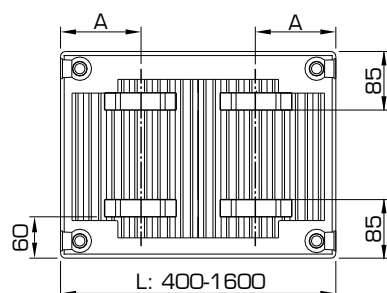

POSITIES VAN OPHANGSTRIPPEN

Type 21/22/33

L	A
400-1600	133

Type 21/22/33

L	A
1800-3000	133

Type 11

L	A
400	117
500-1600	150

Type 11