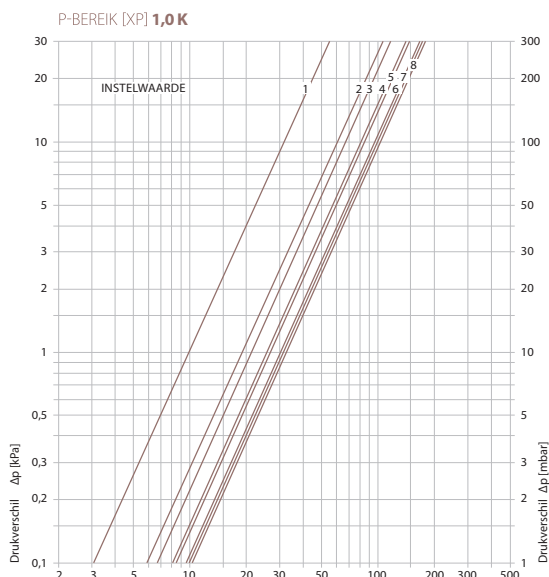

## Instelling ventiel aansluitset

Voorinstelling	p-bereik xp 2,0 K	p-bereik xp 1,0 K
1	0,10	0,10
2	0,21	0,19
3	0,26	0,21
4	0,36	0,25
5	0,44	0,27
6	0,54	0,32
7	0,60	0,32
8	0,61	0,33