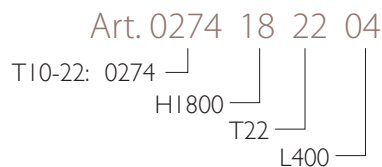

VERTEX

Afgifte overzicht in Watt volgens EN442

VERTEX

- EN442 (W) 70/50/20°C
- EN442 (W) 55/45/20°C

Hoogte	1600					1800					2000					2200					Hoogte
Type	10	11	20	21	22	10	11	20	21	22	10	11	20	21	22	10	11	20	21	22	Type
300	378		579	677	810	419		642	743	883	461		699	803	956	507		761	862	1028	300
	262		396	462	553	289		440	507	602	317		480	548	651	347		524	588	700	
	0274		0274	0274	0274	0274		0274	0274	0274	0274		0274	0274	0274	0274		0274	0274	0274	
400	505	641	772	902	1.080	559	707	855	991	1.177	615	772	932	1.070	1.274	675	834	1.015	1.150	1.371	400
	350	436	528	616	737	386	482	586	676	803	423	527	640	730	868	462	570	698	784	933	
	0274	0274	0274	0274	0274	0274	0274	0274	0274	0274	0274	0274	0274	0274	0274	0274	0274	0274	0274	0274	
500	631	800	965	1.128	1.350	699	884	1.068	1.238	1.471	769	965	1.165	1.338	1.593	844	1.043	1.268	1.437	1.714	500
	437	545	660	771	921	482	603	732	846	1.003	529	659	800	913	1.085	577	712	873	980	1.166	
	0274	0274	0274	0274	0274	0274	0274	0274	0274	0274	0274	0274	0274	0274	0274	0274	0274	0274	0274	0274	
600	757	960	1.158	1.353	1.620	839	1.060	1.282	1.486	1.765	923	1.158	1.399	1.606	1.911	1.013	1.251	1.522	1.725	2.057	600
	525	654	792	925	1.105	579	723	879	1.015	1.204	635	790	960	1.095	1.302	693	855	1.047	1.176	1.400	
	0274	0274	0274	0274	0274	0274	0274	0274	0274	0274	0274	0274	0274	0274	0274	0274	0274	0274	0274	0274	
700	883	1.121	1.351	1.579	1.890	978	1.237	1.496	1.734	2.060	1.077	1.350	1.632	1.873	2.230	1.182	1.459	1.775	2.012	2.399	700
	612	763	924	1.079	1.290	675	843	1.025	1.184	1.404	740	922	1.120	1.278	1.519	809	997	1.222	1.372	1.633	
	0274	0274	0274	0274	0274	0274	0274	0274	0274	0274	0274	0274	0274	0274	0274	0274	0274	0274	0274	0274	

Stelrad BY/PL 18/01-49/EC08

Kernassortiment (Stelrad wit 9016) leverbaar af fabriek binnen 10 werkdagen.

Het kernassortiment is onder voorbehoud van wijzigingen. Voor de meest recente versie raadpleeg onze website www.stelrad.eu

De levertermijn van andere producten is afhankelijk van het model: raadpleeg uw groothandel.