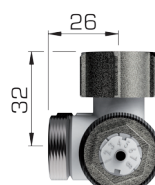

Aansluitmaten

De meegeleverde adapters zorgen ervoor dat het onderblok kan gebruikt worden op de meest gangbare aansluitingen: vlakke $\frac{3}{4}$ " buitendraad, $\frac{3}{4}$ " euroconus buitendraad en $\frac{1}{2}$ " binnendraad.

Aansluitmaten zijn ook geldig voor onderblokken zonder ventiel.