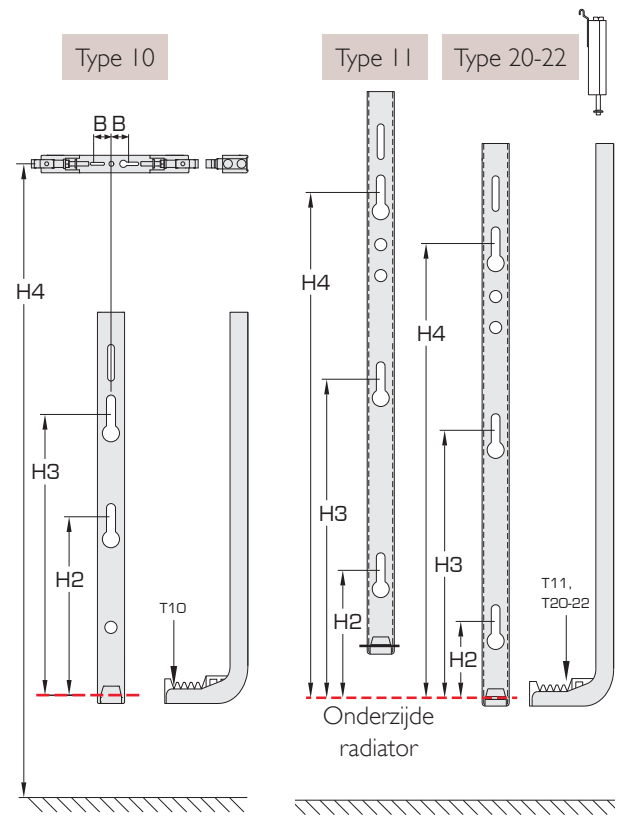

MUURCONSOLES

Bij de montage steeds de montage-instructie en de veiligheidsvoorschriften respecteren!

Voor zwakke muren is een bijkomende voetsteun voor verticale radiatoren (types 20-22) beschikbaar. Een deskundige beoordeling ter plaatse van de muur dient steeds door de installateur te worden uitgevoerd.

OPGELET:

Deze steun mag in geen enkel geval als zelfstandige voetconsole worden gebruikt, maar dient steeds te worden gecombineerd met de bijgeleverde muurconsoles!

Nominale Hoogte (mm)	Type 10			Type 11			Type 20-22		
	H2 (mm)	H3 (mm)	H4 (mm)	H2 (mm)	H3 (mm)	H4 (mm)	H2 (mm)	H3 (mm)	H4 (mm)
1600	170	270	1500	160	730	1300	70	740	1410
1800	170	270	1700	160	830	1500	70	840	1610
2000	170	270	1900	160	930	1700	70	940	1810
2200	170	270	2100	160	1030	1900	70	1040	2010

Lengte (mm)	B (mm) Type 10
L 300	75
L 400	125
L 500	175
L 600	225
L 700	275