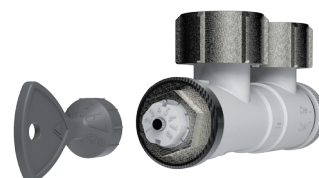

DESIGN AANSLUITSET MET VENTIEL

Instelling ventiel aansluitset