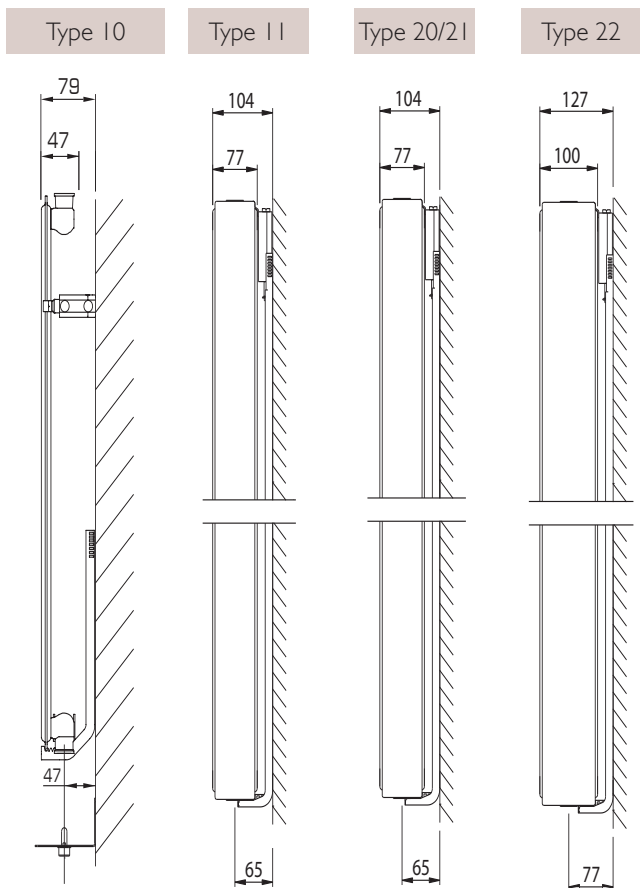

MUURCONSOLES

Bij de montage steeds de montage-instructie en de veiligheidsvoorschriften respecteren!

Voor zwakke muren is een bijkomende voetsteun voor verticale radiatoren (types 20-22) beschikbaar. Een deskundige beoordeling ter plaatse van de muur dient steeds door de installateur te worden uitgevoerd.

OPGELET:

Deze steun mag in geen enkel geval als zelfstandige voetconsole worden gebruikt, maar dient steeds te worden gecombineerd met de bijgeleverde muurconsoles!

Nominale Hoogte (mm)	Type 10			Type 11			Type 20-22		
	H2 (mm)	H3 (mm)	H4 (mm)	H2 (mm)	H3 (mm)	H4 (mm)	H2 (mm)	H3 (mm)	H4 (mm)
1600	170	270	1500	160	730	1300	70	740	1410
1800	170	270	1700	160	830	1500	70	840	1610
2000	170	270	1900	160	930	1700	70	940	1810
2200	170	270	2100	160	1030	1900	70	1040	2010

Lengte (mm)	B (mm) Type 10
L 300	75
L 400	125
L 500	175
L 600	225
L 700	275