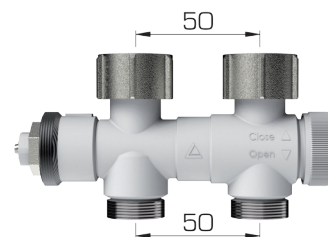

Aansluitmaten

De meegeleverde adapters zorgen ervoor dat het onderblok kan gebruikt worden op de meest gangbare aansluitingen: vlakke $\frac{3}{4}$ " buitendraad, $\frac{3}{4}$ " euroconus buitendraad en $\frac{1}{2}$ " binnendraad.

Aansluitmaten zijn ook geldig voor onderblokken zonder ventiel.