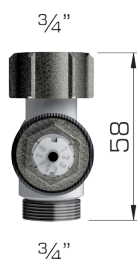

Aansluitmaten

De meegeleverde adapters zorgen ervoor dat het onderblok kan gebruikt worden op de meest gangbare aansluitingen: vlakke $\frac{3}{4}$ " buitendraad, $\frac{3}{4}$ " euroconus buitendraad en $\frac{1}{2}$ " binnendraad.

Aansluitmaten zijn ook geldig voor onderblokken zonder ventiel.