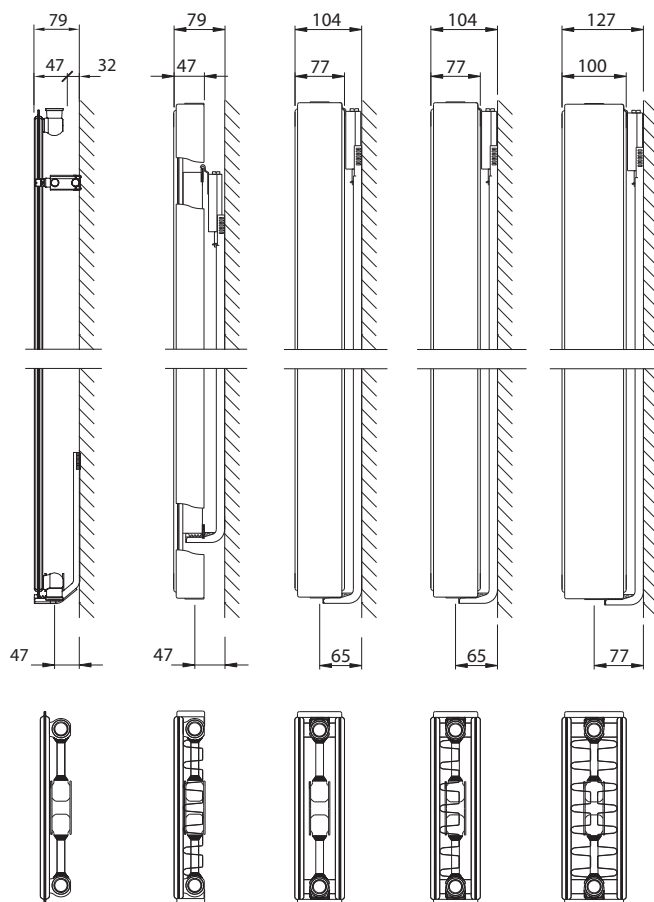

Type overzicht

Rekenfactor per
meter radiatorlengte
bij 75/65/20°C
volgens EN442

Karakteristieke
vergelijking:

$$\Phi = K_M \times \Delta T^n$$

Hoogte		Type 10	Type 11	Type 20	Type 21	Type 22	Hoogte
1600	W	1.677	2.157	2.592	3.030	3.630	1600
	kg	30,90	42,90	63,30	71,70	80,70	
	l	7,20	7,20	14,40	14,10	14,10	
	m²	3,67	9,40	7,33	12,66	28,99	
	n	1,27	1,34	1,32	1,32	1,33	
1800	W	1.863	2.379	2.865	3.330	3.960	1800
	kg	34,50	48,30	71,10	80,10	88,80	
	l	8,40	8,40	16,20	16,50	16,20	
	m²	4,13	9,86	8,25	13,58	29,90	
	n	1,29	1,33	1,31	1,33	1,33	
2000	W	2.058	2.595	3.120	3.600	4.290	2000
	kg	38,10	53,70	78,60	89,10	96,60	
	l	9,30	9,30	18,00	18,60	18,00	
	m²	4,59	12,15	9,17	16,20	37,74	
	n	1,30	1,33	1,31	1,33	1,33	
2200	W	2.265	2.802	3.390	3.870	4.620	2200
	kg	42,00	57,90	87,60	98,40	108,90	
	l	10,20	10,20	20,10	20,10	20,10	
	m²	5,04	12,61	10,09	17,11	38,66	
	n	1,32	1,32	1,30	1,33	1,34	

W=afgifte per meter / kg=gewicht per meter / l=waterinhoud per meter / m²=oppervlakte per meter / n=exponent
De producent behoudt het voorrecht productwijzigingen door te voeren zonder voorafgaande kennisgeving.