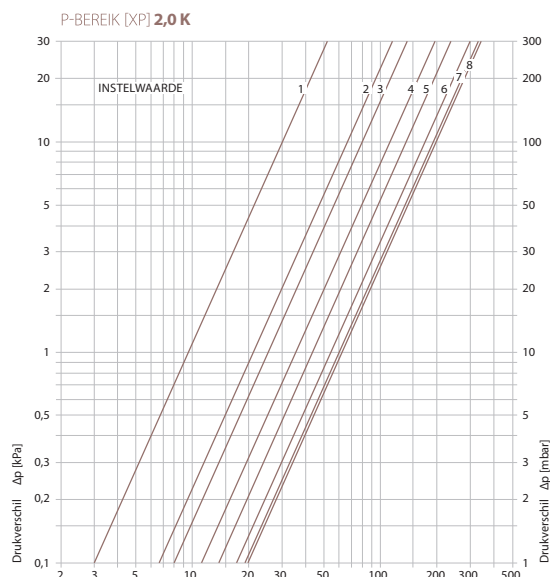

## Instelling ventiel aansluitset

Voorinstelling	p-bereik xp 2,0 K	p-bereik xp 1,0 K
1	0,10	0,10
2	0,21	0,19
3	0,26	0,21
4	0,36	0,25
5	0,44	0,27
6	0,54	0,32
7	0,60	0,32
8	0,61	0,33