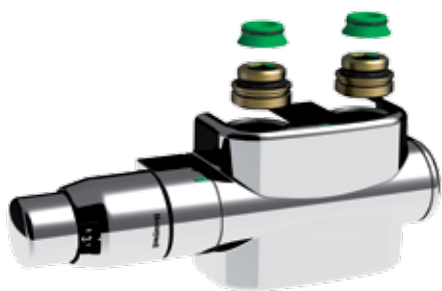

Rechte design aansluitset met ventiel links of rechts omkeerbaar

Art. Nr. T2121 - wit

Art. Nr. T2122 - chroom