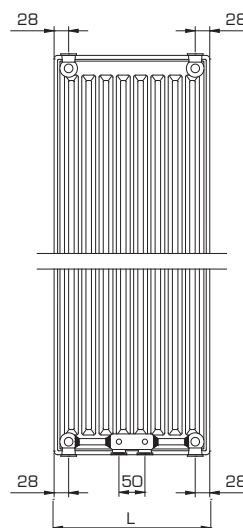

## AANSLUITMOGELIJKHEDEN

Types 10 / 11 / 20 / 21 / 22

Weergave: voorzijde radiator

Types 20 / 21 / 22

Weergave: voorzijde radiator

Doorströmingsvergrendeling

(\*) Bij deze aansluitmogelijkheden moet de radiator steeds bovenaan in beide hoeken ontluicht kunnen worden.

Lengte (mm)	B (mm) Type 10
L 300	75
L 400	125
L 500	175
L 600	225
L 700	275

(Art. T1180)