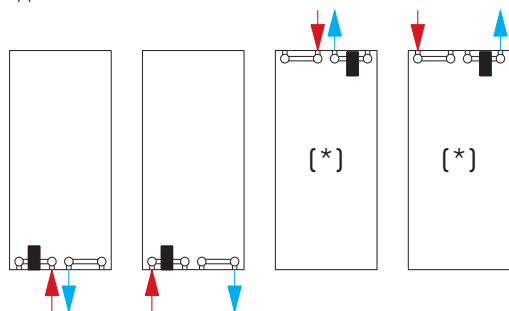

AANSLUITMOGELIJKHEDEN

Types 10 / 11 / 20 / 21 / 22