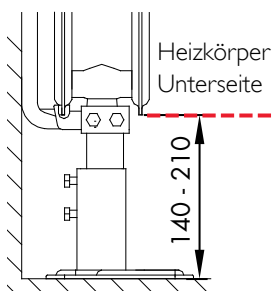

(Art. T1180)

DESIGN AANSLUITSET MET VENTIEL

Specificaties

- design cover
- design thermostatische kraan
- 2x 3/4" - 1/2" reductie
- 2x conische adapter
- Kv-inregelventiel (8 voorinstellingen)
- max. werktemperatuur: 90°C
- max. werkdruk: 6 bar
- max. aandraaimoment: 35 Nm
- behuizing in wit performant kunststof