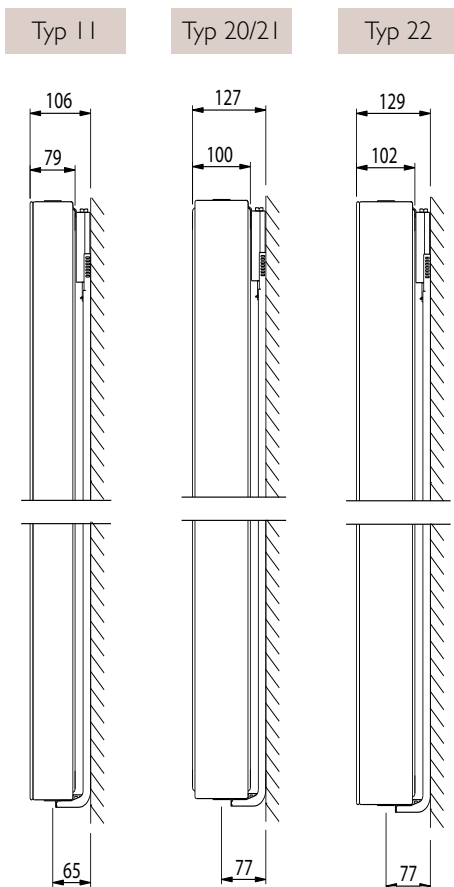

MUURCONSOLES