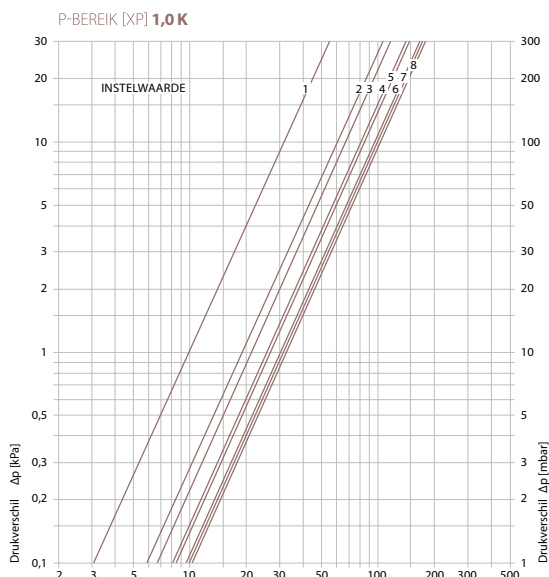

DESIGN AANSLUITSET MET VENTIEL

Instelling ventiel aansluitset

Voorinstelling	p-bereik xp 2,0 K	p-bereik xp 1,0 K
1	0,10	0,10
2	0,21	0,19
3	0,26	0,21
4	0,36	0,25
5	0,44	0,27
6	0,54	0,32
7	0,60	0,32
8	0,61	0,33