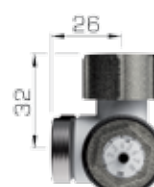

Afsluitfunctie

De afsluitfunctie maakt het mogelijk om de radiator af te koppelen zonder het hele verwarmingssysteem buiten gebruik te moeten stellen.

Bij de design aansluitset wordt aanvoer en retour afgesloten door zowel de afsluiter als de thermostatische kraan dicht te draaien.

Aansluitmaten

De meegeleverde adapters zorgen ervoor dat het onderblok kan gebruikt worden op de meest gangbare aansluitingen: vlakke 3/4" buitendraad, 3/4" euroconus buitendraad en 1/2" binnendraad.

Aansluitmaten zijn ook geldig voor onderblokken zonder ventiel.