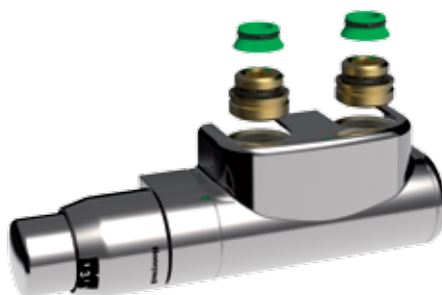

Het ventiel kan niet apart vervangen worden.

Rechte design aansluitset met ventiel links

Art. Nr: T2121 - wit

Art. Nr: T2122 - chroom

Haakse design aansluitset met ventiel links

Art. Nr: T2123 - wit

Art. Nr: T2124 - chroom

DESIGN AANSLUITSET MET VENTIEL

Instelling ventiel aansluitset

Voorinstelling	p-bereik xp 2,0 K	p-bereik xp 1,0 K
1	0,10	0,10
2	0,21	0,19
3	0,26	0,21
4	0,36	0,25
5	0,44	0,27
6	0,54	0,32
7	0,60	0,32
8	0,61	0,33

Afsluitfunctie

De afsluitfunctie maakt het mogelijk om de radiator af te koppelen zonder het hele verwarmingssysteem buiten gebruik te moeten stellen.

Bij de design aansluitset wordt aanvoer en retour afgesloten door zowel de afsluiter als de thermostatische kraan dicht te draaien.