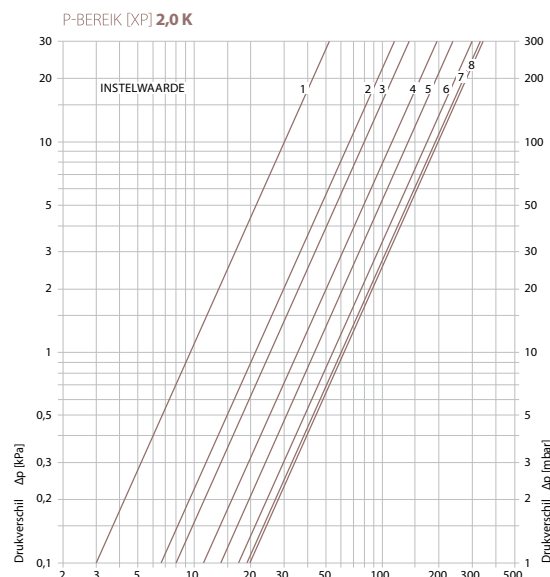

DESIGN AANSLUITSET MET VENTIEL

Instelling ventiel aansluitset

Voorinstelling	p-bereik xp 2,0 K	p-bereik xp 1,0 K
1	0,10	0,10
2	0,21	0,19
3	0,26	0,21
4	0,36	0,25
5	0,44	0,27
6	0,54	0,32
7	0,60	0,32
8	0,61	0,33