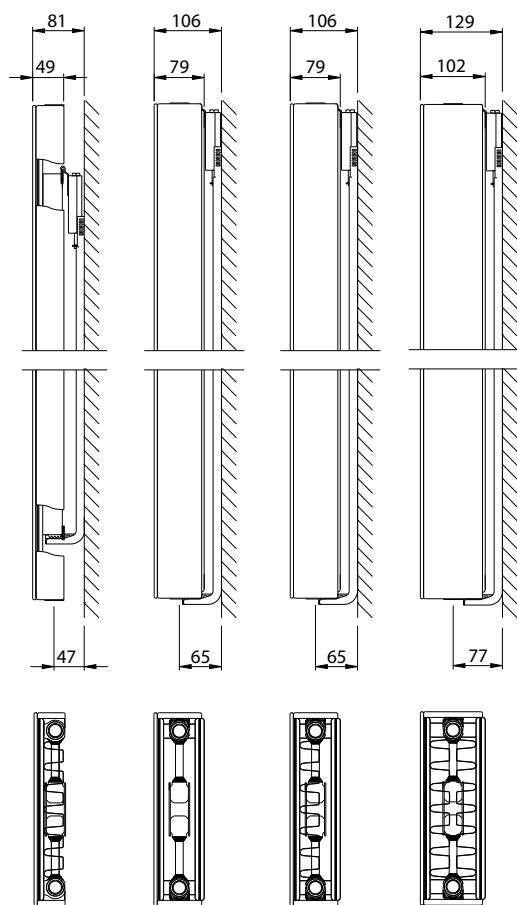

Product:	decoratieve verticale radiator met middenaansluiting en een vlakke voorzijde
Afwerking:	decoratieve vlakke voorplaat en zijpanelen
Meegeleverd:	J-panels, schroeven en pluggen, ETA-veiligheidsschroeven en -pluggen, ontluister, blindstoppen en montage-instructie
Aansluitingen:	4 x 1/2" binnendraad (inclusief middenaansluiting)
Ophangstrippen:	geen ophangstrippen
Verpakking:	Iedere radiator wordt stevig verpakt in hoogwaardig karton en geplastificeerd. Een etiket beschrijft de radiatorcarakteristieken: type – hoogte – lengte.
Garantie:	10 jaar, indien men de installatievoorwaarden respecteert en voldoet aan de garantievoorwaarden van Stelrad.
Lakproces:	Alle radiatoren zijn ontvet, gefosfateerd, kataforetisch gegrondlakt en standaard in Stelrad wit 9016 gepoederlakt.
Kleuren:	Stelrad wit 9016 + 35 andere Stelrad kleuren mogelijk of 200 RAL-kleuren mogelijk
Maximale werkdruk:	10 bar (getest op 13 bar)
Maximale werkteemperatuur:	110 °C
Conformiteit:	volgens EN442
Kwaliteitsborging:	NF
Types:	11 20 21 22
Hoogtes:	1.600 1.800 2.000 2.200 mm
Lengtes:	300 400 500 600 700 mm
Dieptes:	49 79 79 102 mm

Type overzicht

Rekenfactor per
meter radiatorlengte
bij 75/65/20°C
volgens EN442

Karakteristieke
vergelijking:

$$\Phi = K_M \times \Delta T^n$$

Hoogte		Type 11	Type 20	Type 21	Type 22	Hoogte
1600	W	1.959	2.310	2.808	3.420	1600
	kg	56,10	77,70	85,80	94,20	
	l	7,20	14,10	14,10	14,10	
	m ²	9,40	7,33	12,66	28,99	
	n	1,31	1,27	1,31	1,32	
1800	W	2.133	2.532	3.060	3.690	1800
	kg	63,00	86,70	96,00	105,30	
	l	8,10	16,20	15,90	15,90	
	m ²	9,86	8,25	13,58	29,90	
	n	1,30	1,27	1,30	1,33	
2000	W	2.298	2.748	3.270	3.960	2000
	kg	69,60	95,40	106,20	116,40	
	l	9,00	18,30	17,70	17,70	
	m ²	12,15	9,17	16,20	37,74	
	n	1,30	1,27	1,30	1,33	
2200	W	2.454	2.958	3.510	4.230	2200
	kg	75,60	105,60	116,40	126,60	
	l	9,90	20,10	20,10	20,10	
	m ²	12,61	10,09	17,11	38,66	
	n	1,29	1,27	1,30	1,33	