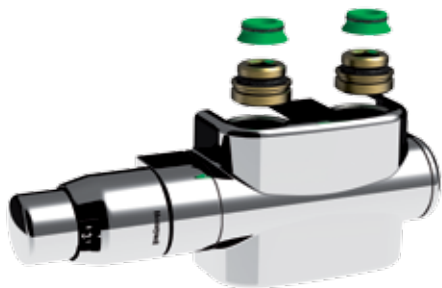

(Art. T1180)

DESIGN AANSLUITSET MET VENTIEL

Specificaties

- design cover
- design thermostatische kraan
- 2x 3/4" - 1/2" reductie
- 2x conische adapter
- Kv-inregelventiel (8 voorinstellingen)
- max. werktemperatuur: 90°C
- max. werkdruk: 6 bar
- max. aandraaimoment: 35 Nm
- behuizing in wit performant kunststof

Het ventiel kan niet apart vervangen worden.

Rechte design aansluitset met ventiel links

Art. Nr: T2121 - wit

Art. Nr: T2122 - chroom

Haakse design aansluitset met ventiel links

Art. Nr: T2123 - wit

Art. Nr: T2124 - chroom