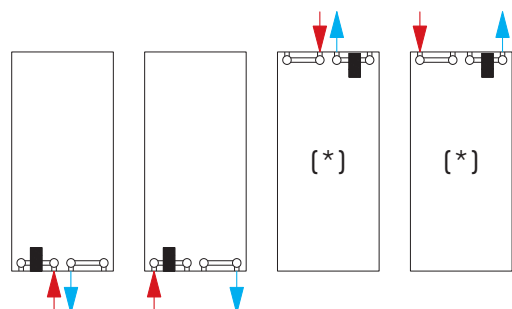

AANSLUITMOGELIJKHEDEN