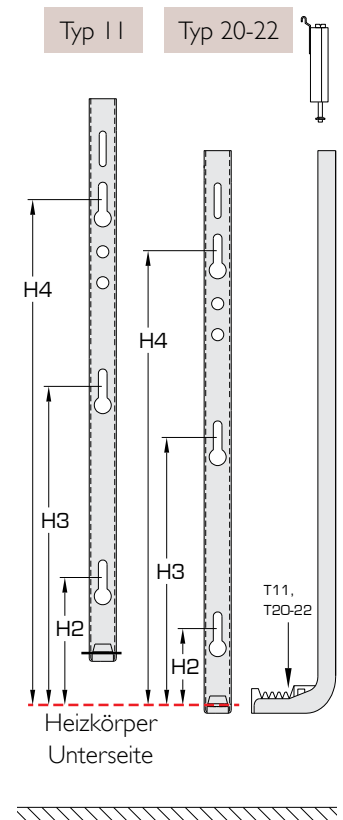

Type overzicht

Rekenfactor per
meter radiatorlengte
bij 75/65/20°C
volgens EN442

Karakteristieke
vergelijking:

$$\Phi = K_M \times \Delta T^n$$

Hoogte		Type 11	Type 20	Type 21	Type 22	Hoogte
1600	W	1.959	2.310	2.808	3.420	1600
	kg	56,10	77,70	85,80	94,20	
	l	7,20	14,10	14,10	14,10	
	m ²	9,40	7,33	12,66	28,99	
	n	1,31	1,27	1,31	1,32	
1800	W	2.133	2.532	3.060	3.690	1800
	kg	63,00	86,70	96,00	105,30	
	l	8,10	16,20	15,90	15,90	
	m ²	9,86	8,25	13,58	29,90	
	n	1,30	1,27	1,30	1,33	
2000	W	2.298	2.748	3.270	3.960	2000
	kg	69,60	95,40	106,20	116,40	
	l	9,00	18,30	17,70	17,70	
	m ²	12,15	9,17	16,20	37,74	
	n	1,30	1,27	1,30	1,33	
2200	W	2.454	2.958	3.510	4.230	2200
	kg	75,60	105,60	116,40	126,60	
	l	9,90	20,10	20,10	20,10	
	m ²	12,61	10,09	17,11	38,66	
	n	1,29	1,27	1,30	1,33	

AANSLUITMOGELIJKHEDEN

(*) Bij deze aansluitmogelijkheden moet de radiator steeds bovenaan in beide hoeken ontluikt kunnen worden.

Weergave: voorzijde radiator

Doorstromings-
vergrendeling

MUURCONSOLES

Bei der Montage unbedingt die Montageanleitung und Sicherungsvorschrift beachten!

DESIGN AANSLUITSET MET VENTIEL

Instelling ventiel aansluitset

Voorinstelling	p-bereik xp 2,0 K	p-bereik xp 1,0 K
1	0,10	0,10
2	0,21	0,19
3	0,26	0,21
4	0,36	0,25
5	0,44	0,27
6	0,54	0,32
7	0,60	0,32
8	0,61	0,33