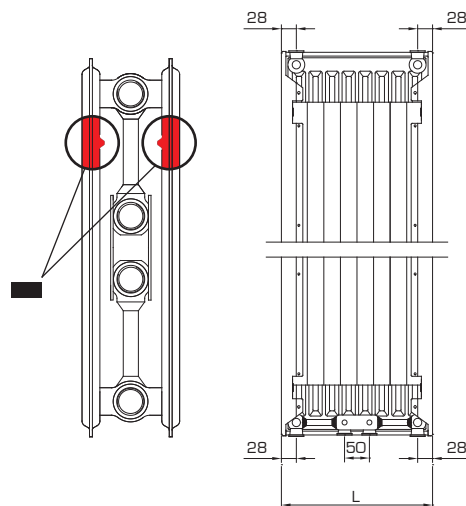

(*) Bij deze aansluitmogelijkheden moet de radiator steeds bovenaan in beide hoeken ontluikt kunnen worden.

Weergave: voorzijde radiator

Doorstromings-
vergrendeling