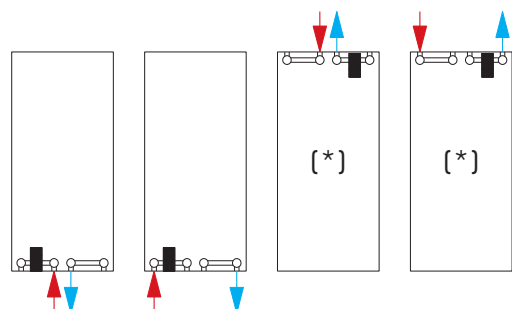

AANSLUITMOGELIJKHEDEN

(*) Bij deze aansluitmogelijkheden moet de radiator steeds bovenaan in beide hoeken ontlucht kunnen worden.

Weergave: voorzijde radiator

Doorstromingsvergrendeling