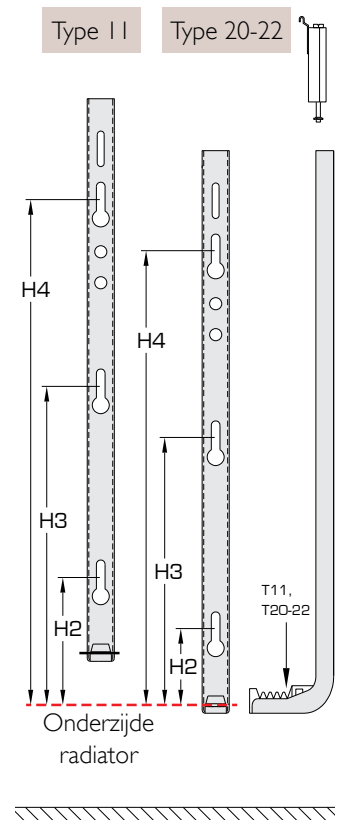

AANSLUITMOGELIJKHEDEN

(*) Bij deze aansluitmogelijkheden moet de radiator steeds bovenaan in beide hoeken ontlucht kunnen worden.

Weergave: voorzijde radiator

Doorstromingsvergrendeling

Bij de montage steeds de montage-instructie en de veiligheidsvoorschriften respecteren!

DESIGN AANSLUITSET MET VENTIEL

Instelling ventiel aansluitset

Voorinstelling	p-bereik xp 2,0 K	p-bereik xp 1,0 K
1	0,10	0,10
2	0,21	0,19
3	0,26	0,21
4	0,36	0,25
5	0,44	0,27
6	0,54	0,32
7	0,60	0,32
8	0,61	0,33