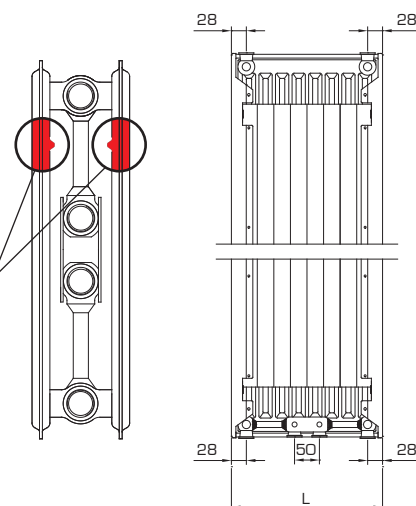

VERTEX STYLE

Afgifte overzicht in Watt volgens EN442

10 JAAR GARANTIE

VERTEX STYLE

EN442 (W) 70/50/20°C

EN442 (W) 55/45/20°C

Stelrad BV/PL 1800-149/EC008