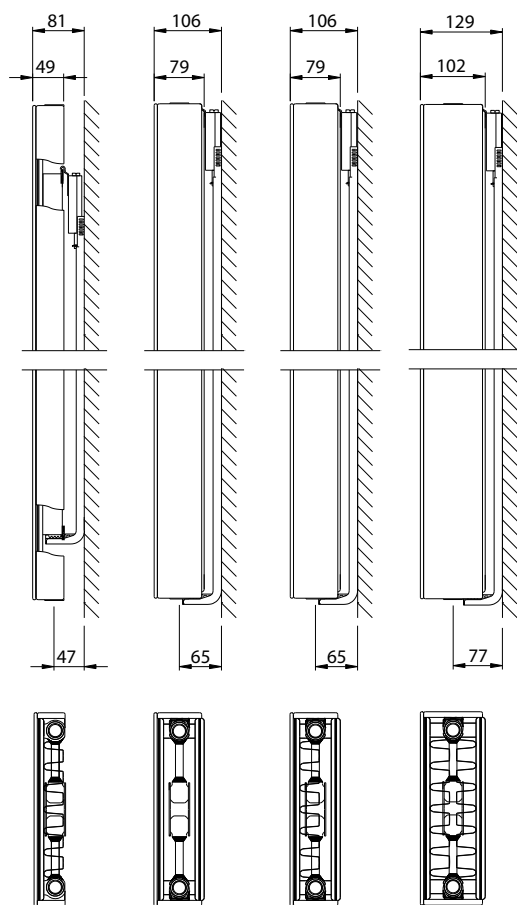

Product:	decoratieve verticale radiator met middenaansluiting en gestileerde voorzijde
Afwerking:	decoratieve gestileerde voorplaat en zijpanelen
Meegeleverd:	J-consoles, schroeven en pluggen, ETA-veiligheidsschroeven en -pluggen, ontlufter, blindstoppen en montage-instructie
Aansluitingen:	4 x ½" binnendraad (inclusief middenaansluiting)
Ophangstrippen:	geen ophangstrippen
Verpakking:	Iedere radiator wordt stevig verpakt in hoogwaardig karton en geplastificeerd. Een etiket beschrijft de radiatorkenmerken: type – hoogte – lengte.
Garantie:	10 jaar, indien men de installatievoorwaarden respecteert en voldoet aan de garantievoorwaarden van Stelrad.
Lakproces:	Alle radiatoren zijn ontvet, gefosfateerd, kataforetisch gegrondlakt en standaard in Stelrad wit 9016 gepoederlakt.
Kleuren:	Stelrad wit 9016 + 35 andere Stelrad kleuren mogelijk of 200 RAL-kleuren mogelijk
Maximale werkdruk:	10 bar (getest op 13 bar)
Maximale werkteemperatuur:	110 °C
Conformiteit:	volgens EN442
Kwaliteitsborging:	NF
Types:	11 20 21 22
Hoogtes:	1.600 1.800 2.000 2.200 mm
Lengtes:	300 400 500 600 700 mm
Dieptes:	49 79 79 102 mm

Type overzicht

Rekenfactor per
meter radiatorlengte
bij 75/65/20°C
volgens EN442

Karakteristieke
vergelijking:

$$\Phi = K_M \times \Delta T^n$$

Hoogte		Type 11	Type 20	Type 21	Type 22	Hoogte
1600	W	1.959	2.310	2.808	3.420	1600
	kg	56,10	77,70	85,80	94,20	
	l	7,20	14,10	14,10	14,10	
	m ²	9,40	7,33	12,66	28,99	
	n	1,31	1,27	1,31	1,32	
1800	W	2.133	2.532	3.060	3.690	1800
	kg	63,00	86,70	96,00	105,30	
	l	8,10	16,20	15,90	15,90	
	m ²	9,86	8,25	13,58	29,90	
	n	1,30	1,27	1,30	1,33	
2000	W	2.298	2.748	3.270	3.960	2000
	kg	69,60	95,40	106,20	116,40	
	l	9,00	18,30	17,70	17,70	
	m ²	12,15	9,17	16,20	37,74	
	n	1,30	1,27	1,30	1,33	
2200	W	2.454	2.958	3.510	4.230	2200
	kg	75,60	105,60	116,40	126,60	
	l	9,90	20,10	20,10	20,10	
	m ²	12,61	10,09	17,11	38,66	
	n	1,29	1,27	1,30	1,33	