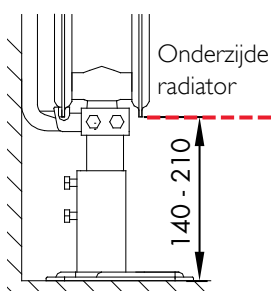

OPGELET:

Deze steun mag in geen enkel geval als zelfstandige voetconsole worden gebruikt, maar dient steeds te worden gecombineerd met de bijgeleverde muurconsoles!

Nominale Hoogte (mm)	Type 11			Type 20-22		
	H2 (mm)	H3 (mm)	H4 (mm)	H2 (mm)	H3 (mm)	H4 (mm)
1600	160	730	1300	70	740	1410
1800	160	830	1500	70	840	1610
2000	160	930	1700	70	940	1810
2200	160	1030	1900	70	1040	2010