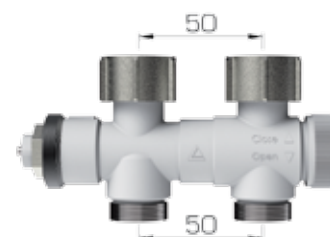

Aansluitmaten

De meegeleverde adapters zorgen ervoor dat het onderblok kan gebruikt worden op de meest gangbare aansluitingen: vlakke $\frac{3}{4}$ " buitendraad, $\frac{3}{4}$ " euroconus buitendraad en $\frac{1}{2}$ " binnendraad.

Aansluitmaten zijn ook geldig voor onderblokken zonder ventiel.