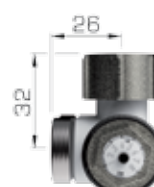

Aansluitmaten

De meegeleverde adapters zorgen ervoor dat het onderblok kan gebruikt worden op de meest gangbare aansluitingen: vlakke $\frac{3}{4}$ " buitendraad, $\frac{3}{4}$ " euroconus buitendraad en $\frac{1}{2}$ " binnendraad.

Aansluitmaten zijn ook geldig voor onderblokken zonder ventiel.