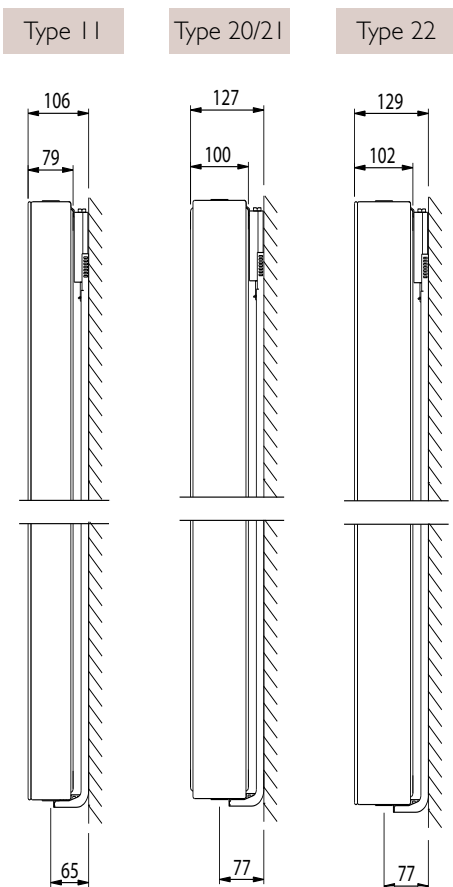

AANSLUITMOGELIJKHEDEN

(*) Bij deze aansluitmogelijkheden moet de radiator steeds bovenaan in beide hoeken ontlucht kunnen worden.

Weergave: voorzijde radiator

Doorstromingsvergrendeling

Bij de montage steeds de montage-instructie en de veiligheidsvoorschriften respecteren!