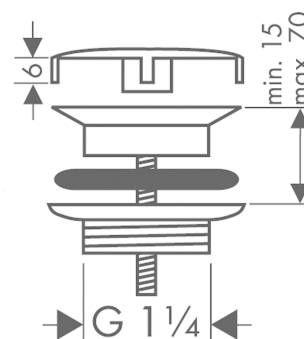

Afvoerplug

Oppervlakken: **brushed nickel** Artikelnummer: **50001820**

Beschrijving

- niet afsluitbaar
- voor wastafels zonder overloop
- messing
- G 1 ¼

Productfoto

Maattekening

Afvoerplug

Oppervlakken: **brushed nickel**

Artikelnummer: **50001820**

Explosietekening

Bouwjaar: >02/07

AfvoerplugOppervlakken: **brushed nickel** Artikelnummer: **50001820****Reserveonderdelenlijst**

Bouwjaar: >02/07

Regel	Beschrijving	Artikelnummer	PC	VE
1	afdekplaat	97141820	8	1
2	schroef	98000000	2	1
3	sluitring	96361000	3	1