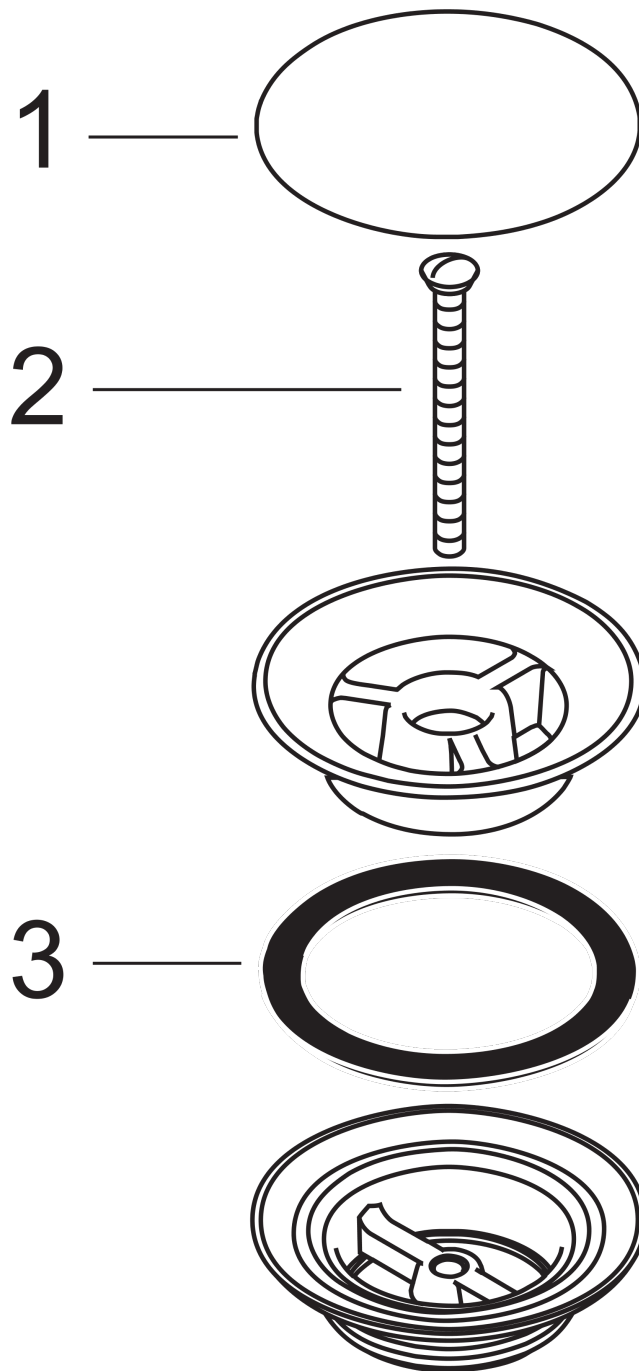

Afvoerplug

Oppervlakken: **brushed nickel** Artikelnummer: **50001820**

Beschrijving

- niet afsluitbaar
- voor wastafels zonder overloop
- messing
- G 1 ¼

Productfoto

Maattekening

Afvoerplug

Oppervlakken: **brushed nickel**

Artikelnummer: **50001820**

Explosietekening

Bouwjaar: >02/07

AfvoerplugOppervlakken: **brushed nickel** Artikelnummer: **50001820****Reserveonderdelenlijst**

Bouwjaar: >02/07

Regel	Beschrijving	Artikelnummer	PC	VE
1	afdekplaat	97141820	8	1
2	schroef	98000000	2	1
3	sluitring	96361000	3	1