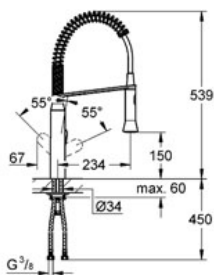

K7 Keukenmengkraan

MODEL # 31379

GROHE nv – sa | Diependaalweg 4a | 3020 Winksele
Tel: +32 (0) 16 23 06 60 | Fax: +32 (0) 16 23 90 70
Mail: info.be@grohe.com

Pure Freude
an Wasser

GROHE