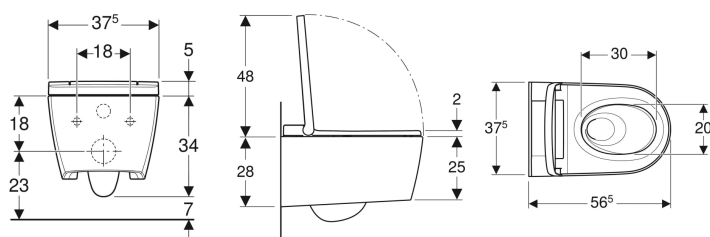

Geberit AquaClean Sela complete hang-wc

Voorbeeldafbeelding

Gebruiksdoelen

- Voor comfortabel wc-gebruik
- Voor de verzorgende reiniging met water van de anale en vaginale zone

Eigenschappen

- Warmwaterproductie via doorstroomverwarmer
- Anale douche met WhirlSpray-douchetechnologie
- Aparte Ladydouchekop in beschermde rustpositie
- Temperatuur van douchewater instelbaar
- Douchestraalsterkte instelbaar in vijf standen
- Douchearm positioneerbaar in vijf standen
- Oscillerende douche (automatisch vooruit en achteruit bewegen van de douchearm) instelbaar
- Automatische voor- en nareiniging van douchekop met vers water
- Ontkalkingsprogramma
- Wc-pot zonder spoelrand met TurboFlush-spoeltechniek
- Diepspoel-wc met speciaal KeraTect-glazuur
- Gebruikersdetectie
- Wc-zittingsring en wc-deksel met soft-closing
- Wc-deksel met SoftOpening
- Activering van het oriëntatielicht door middel van helderheidssensor
- Oriëntatielicht instelbaar in zeven kleuren
- Functies en instellingen met afstandsbediening
- Vier gebruikersprofielen programmeerbaar
- Met Geberit Home App compatibel
- Aansluiting aan de watertoevoer links aan de zijkant, verdoken achter keramische wc-pot

- Aansluiting (stekker met een 3-adrige soepele kabel met beschermmantel) aan het elektriciteitsnet, aan de rechterzijde, verdoken achter de wc-pot
- Externe aansluiting aan de watertoevoer, links aan de zijkant met toebehoren mogelijk
- Externe aansluiting aan het elektriciteitsnet, aan de rechterzijde, met stopcontact mogelijk
- Goedkeuring volgens (DIN) EN 1717 / (DIN) EN 13077

Leveringsomvang

- Wateraansluitset voor Sigma en Omega inbouwreservoirs 12 cm, inbouwhoogte 112 cm
- Cilindrische elektrische stekker voor aansluiting aan het elektriciteitsnet
- Geluidsisolatieset
- Beschermplaatje tegen opspattend water
- Ontkalkingsmiddel 125 ml
- Reinigingsset
- Aansluitset voor wc, ø 90 mm
- Afstandsbediening met muurhouder en batterij CR2032
- Bevestigingsmateriaal