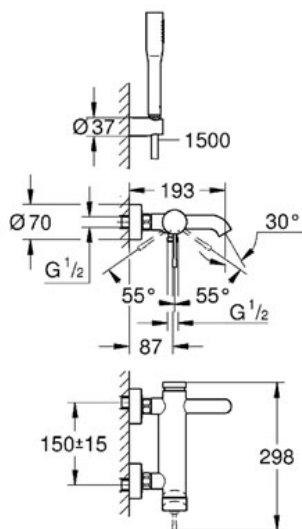

ESSENCE NEW Badmengkraan

MODEL # 33628

GROHE nv – sa | Diependaalweg 4a | 3020 Winksele
Tel: +32 (0) 16 23 06 60 | Fax: +32 (0) 16 23 90 70
Mail: info.be@grohe.com

Pure Freude
an Wasser

GROHE

Product Description:

Badmengkraan

Standard Specification:

met badset

wandmontage

GROHE SilkMove® 35 mm cartouche

met keramische schijven

met temperatuurbegrenzer

GROHE StarLight® schitterende chroomafwerking

automatische omstelling: uitloop/douche

geïntegreerde terugslagklep

douche-aansluiting 1/2"

mousseur

S-koppelingen

bestaande uit:

1. handdouchehouder Tempesta Cosmopolitan New 100 (27 594 000)
   - handdouche Euphoria Cosmopolitan Stick (27 400 000) 9,5 l/min.
   - doucheslang Silverflex 1500 mm (28 364 000)
2. terugslagklep(pen)
   metalen hendel
   minimum aangeraden druk 1,0 bar

Color:

□ 33628 001 chroom