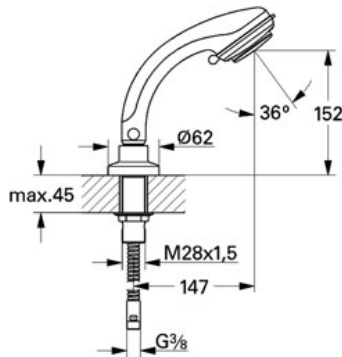

Doucheset

MODEL # 27162

GROHE nv - sa | Diependaalweg 4a | 3020 Winksele
Tel: +32 (0) 16 23 06 60 | Fax: +32 (0) 16 23 90 70
Mail: info.be@grohe.com

Pure Freude
an Wasser