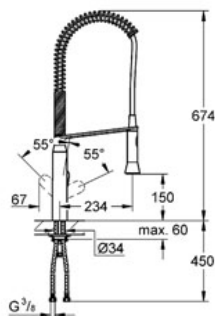

K7 Keukenmengkraan

MODEL # 32950

GROHE nv – sa | Diependaalweg 4a | 3020 Winksele
Tel: +32 (0) 16 23 06 60 | Fax: +32 (0) 16 23 90 70
Mail: info.be@grohe.com

Pure Freude
an Wasser

GROHE

Product Description: Keukenmengkraan

Standard Specification:

ééngatsmontage

met professionele SpeedClean sproeier
en draaibare uitloophouder

GROHE SilkMove® 35 mm cartouche
met keramische schijven

metalen hendel

draaibare uitloop

draaibereik 140°

omstelling: mousseur/douchestraal

automatische terugschakeling van douche- naar
mousseurstraal

variabel instelbare debietbegrenzer

flexibele aansluitlangen

terugslagklep(pen)

GROHE Quickfix® snelle en eenvoudige montage

Color:

☐ 32950 000 chroom

☐ 32950 DC0 supersteel