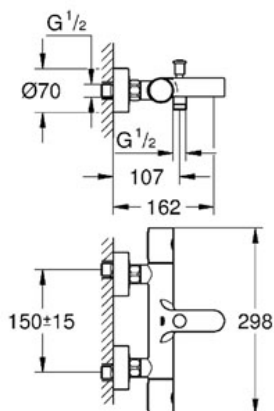

GROHE

Product Description:
Thermostatische badmengkraan

Standard Specification:

wandmontage
GROHE StarLight® schitterende chroomafwerking
GROHE TurboStat®: 2x sneller en 2x nauwkeuriger de gewenste temperatuur
GROHE MetalGrip: ergonomische metalen greep
GROHE SafeStop: instelknop met veiligheidsblokkering bij 38°C
GROHE EcoJoy® waterbesparend
automatische omstelling: uitloop/douche
verstelbare spaarknop **GROHE EcoButton**
geïntegreerde afsluitkraan
keramisch-bovendeel 1/2", 180°
douche-aansluiting onderaan, 1/2"
mousseur
geïntegreerde terugslagklep(pen)
vuilfilters
S-koppelingen
metalen rozet
terugslagklep(pen)
minimum aangeraden druk 1,0 bar