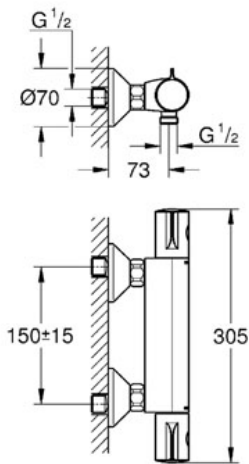

Product Description:

Thermostatische douchekraan 1/2"

Standard Specification:

wandmontage

GROHE StarLight® schitterende chroomafwerking

GROHE TurboStat®: 2x sneller en 2x nauwkeuriger de gewenste temperatuur

geïntegreerde terugslagklep(pen)

vuilfilters

S-koppelingen

metalen rozet

terugslagklep(pen)

minimum aangeraden druk 1,0 bar

Color:

□ 34558 000 chroom