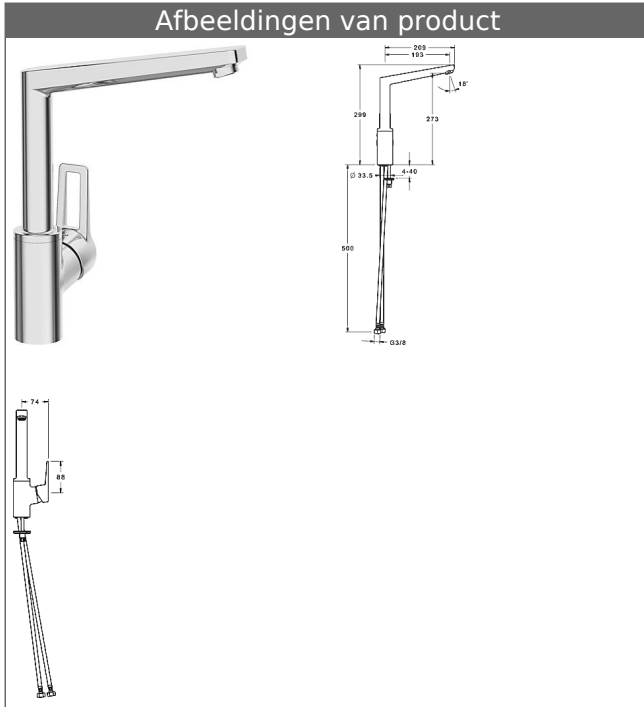

HANSATWIST Eengats keukenmengkraan, DN 15

Afbeeldingen van product

Omschrijving

HANSATWIST
Eengats keukenmengkraan, DN 15

P-IX (keurmerk aangevraagd)
Doorstroomhoeveelheid: 12 l/min, gemeten bij 3 bar
dynamische druk

- Kraanhuis: ontzinkingsarm messing (MS 63)
- Oppervlakken in contact met drinkwater bevatten minder dan 0,3% lood.
- Oppervlakken in contact met drinkwater zijn nikkelvrij
- Beugelhendel (metaal)
- (-) W+K-aanduiding
- Perlator
- (-) Verbeterde anti-kalk door de HONEYCOMB® structuur
- Rapid-montagesysteem
- flexibele aansluitslang 3/8"
- Montage voor aanrechten tot 45 mm
-

Uitloop: gegoten, 150° draaibaar, verwijderbare stop
Uitloop: 193 mm

Hansa-stuurpatroon classic 3.5

Artikelnummer: 59913075

Aantal in keuzelijst: 1

Hansa-stuurpatroon classic 3.5

Artikelnummer: 59913075

Aantal in keuzelijst: 1