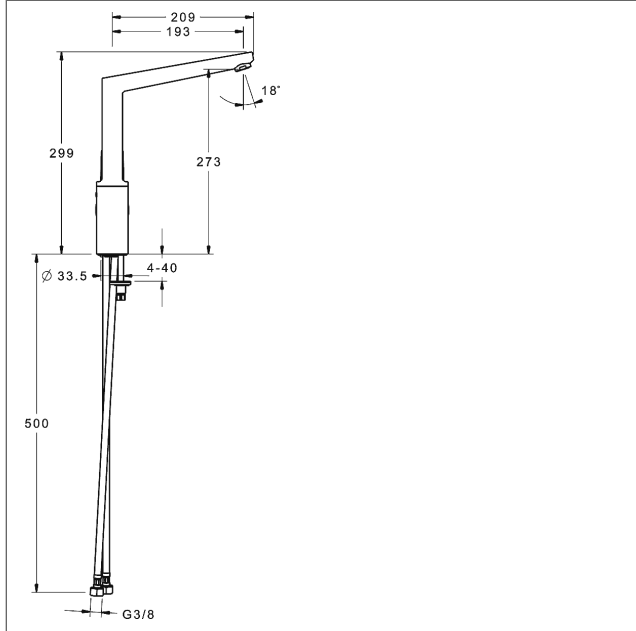

Producttekening