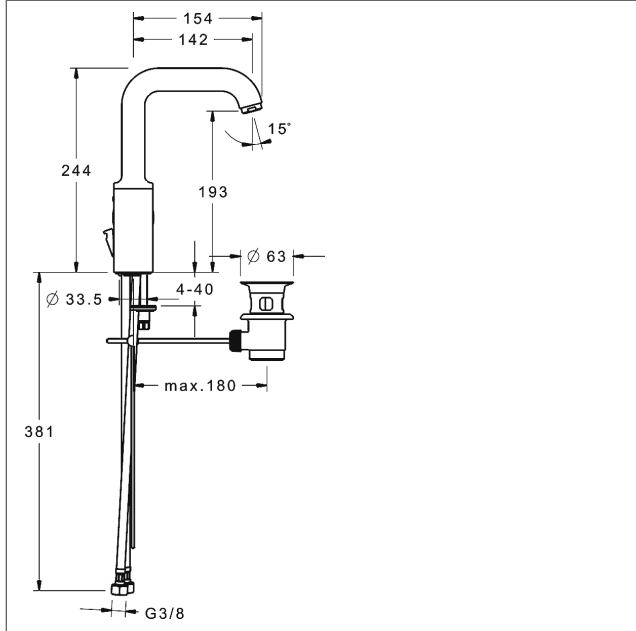

Uitloop: gegoten, 150° draaibaar, verwijderbare stop  
Uitloop: 142 mm

### Hansa-stuurpatroon classic 3.5

Artikelnummer: 59913075

Aantal in keuzelijst: 1

### Hansa-stuurpatroon classic 3.5

Artikelnummer: 59913075

Aantal in keuzelijst: 1

Varianten	Art.nr.	
verchromd	49542203	

Waarschijnlijk beschikbaar vanaf april 2015

Productafbeelding

Producttekening

Producttekening