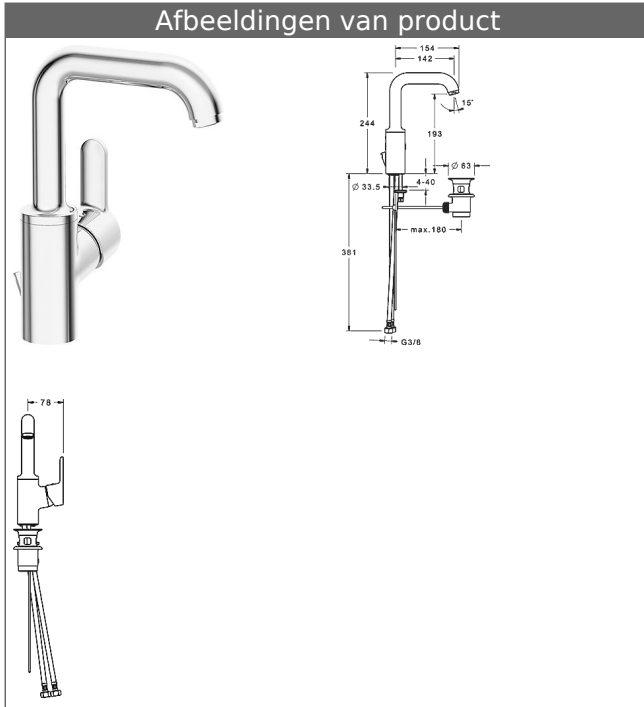

## HANSAPRIMO Eengats wastafelmengkraan, DN 15

Afbeeldingen van product

Omschrijving

HANSAPRIMO  
Eengats wastafelmengkraan, DN 15

P-IX\* (keurmerk aangevraagd)  
Doorstroomhoeveelheid: 6 l/min, gemeten bij 3 bar  
dynamische druk

- Kraanhuis: ontzinkingsarm messing (MS 63)
- Oppervlakken in contact met drinkwater zijn nikkelvrij
- Bedieningshendel (metaal)
- (-) W+K-aanduiding
- Perlator
- (-) Constante drukonafhankelijke doorstroomhoeveelheid
- (-) Verbeterde anti-kalk door de HONEYCOMB® structuur
- Afvoergarnituur (metaal) en trekbediening
- Rapid-montagesysteem
- flexibele aansluitslang 3/8"
- 
- WELL in voorbereiding

Uitloop: gegoten, 150° draaibaar, verwijderbare stop  
Uitloop: 142 mm

### Hansa-stuurpatroon classic 3.5

Artikelnummer: 59913075

Aantal in keuzelijst: 1

Varianten	Art.nr.	
verchromd	49542203	

Waarschijnlijk beschikbaar vanaf april 2015

Productafbeelding

Producttekening

Producttekening