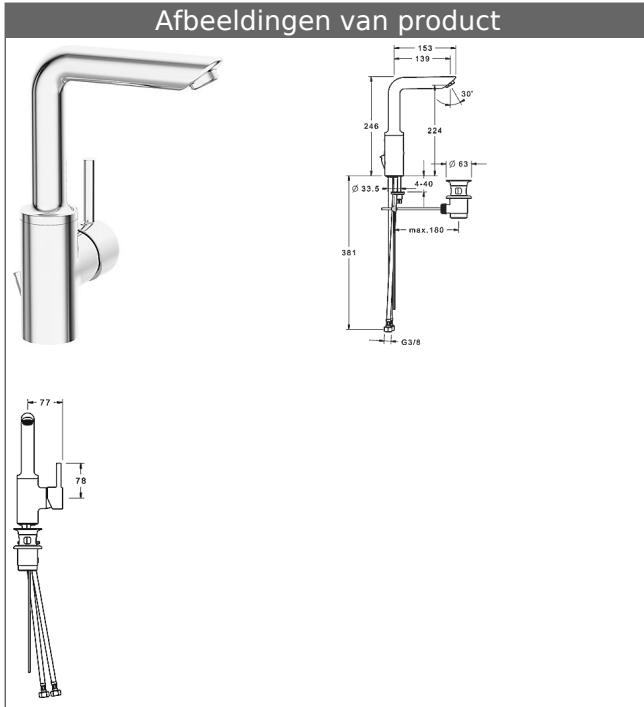

HANSAVANTIS STYLE Eengats wastafelmengkraan, DN 15

Afbeeldingen van product

Omschrijving

HANSAVANTIS STYLE
Eengats wastafelmengkraan, DN 15

P-IX* (keurmerk aangevraagd)

Doorstroomhoeveelheid: 6 l/min, gemeten bij 3 bar dynamische druk

- Kraanhuis: ontzinkingsarm messing (MS 63)
- Oppervlakken in contact met drinkwater zijn nikkelvrij
- Pin-bedieningshendel (metaal)
- (-) W+K-aanduiding
- Perlator
- (-) Constante drukonafhankelijke doorstroomhoeveelheid
- (-) Verbeterde anti-kalk door de HONEYCOMB® structuur
- Afvoergarnituur (metaal) en trekbediening
- Rapid-montagesysteem
- flexibele aansluitslang 3/8"
-
- WELL in voorbereiding

Uitloop: gegoten, 150° draaibaar, verwijderbare stop
Uitloop: 139 mm

Hansa-stuurpatroon classic 3.5

Artikelnummer: 59913075

Aantal in keuzelijst: 1

Hansa-stuurpatroon classic 3.5

Artikelnummer: 59913075

Aantal in keuzelijst: 1

Varianten	Art.nr.	
verchromd	52542287	

Waarschijnlijk beschikbaar vanaf april 2015

Productafbeelding

Producttekening

Producttekening