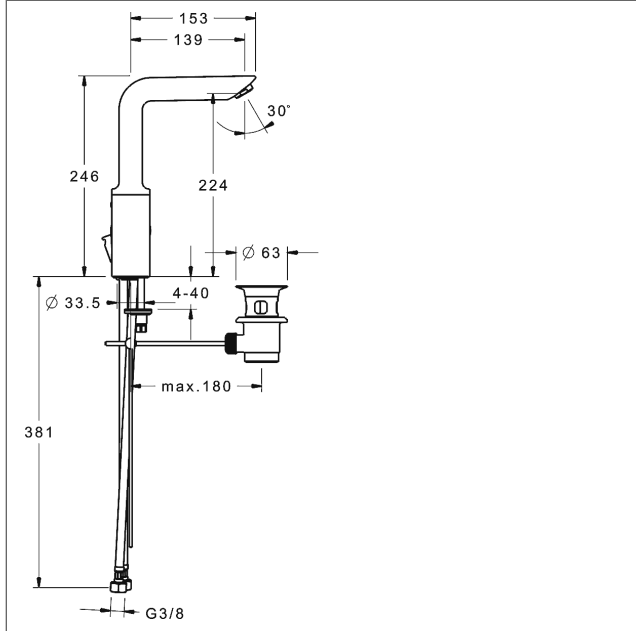

- Kraanhuis: ontzinkingsarm messing (MS 63)
- Oppervlakken in contact met drinkwater zijn nikkelvrij
- Pin-bedieningshendel (metaal)
- (-) W+K-aanduiding
- Perlator
- (-) Constante drukonafhankelijke doorstroomhoeveelheid
- (-) Verbeterde anti-kalk door de HONEYCOMB® structuur
- Afvoergarnituur (metaal) en trekbediening
- Rapid-montagesysteem
- flexibele aansluitslang 3/8"
-
- WELL in voorbereiding

Uitloop: gegoten, 150° draaibaar, verwijderbare stop
Uitloop: 139 mm

Hansa-stuurpatroon classic 3.5

Artikelnummer: 59913075

Aantal in keuzelijst: 1

Hansa-stuurpatroon classic 3.5

Artikelnummer: 59913075

Aantal in keuzelijst: 1

Varianten	Art.nr.	
verchromd	52542287	

Waarschijnlijk beschikbaar vanaf april 2015

Productafbeelding

Producttekening

Producttekening