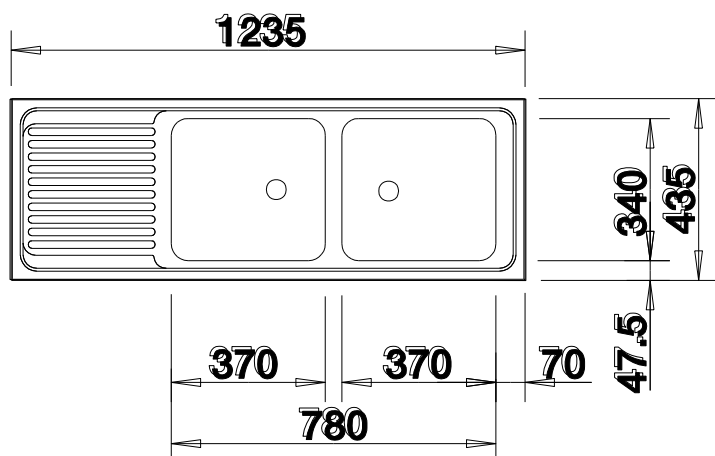

## BLANCO TOP EZS 12x4-2

Inbouwspoeltafel roestvrij staal natural

Art. nr. 500 374

### Afmetingen

---

Spoeltafel 1235 x 435 x 155 mm  
Bakken : 2 bakken 370 x 340 x 150 mm

### Kwaliteit roestvrij staal

---

18/10, DIN 1.4301, AISI 304, BS 302S17/304S15/16

Dikte van het gebruikte materiaal 0,7mm

Onbewerkte oppervlakte 'natural'

### Installatie

Uitsparing werkblad 1217 x 417 mm, R15

Onderkast min. 90 cm

Afbeeldingen met afloopgarnituur (art. nr. 137034) en reukafsluiter (art. nr. 217839)