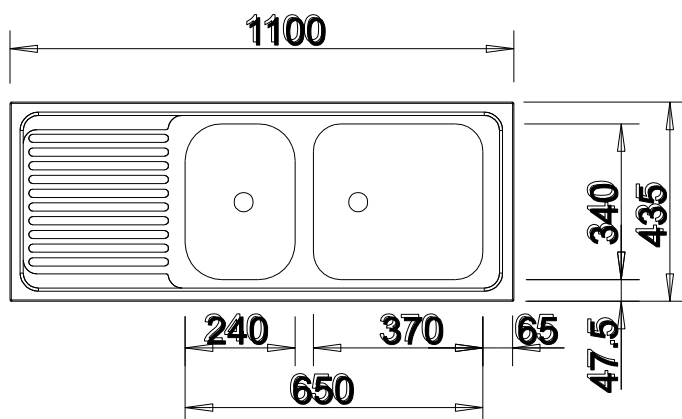

## BLANCO TOP EZS 11x4

Inbouwspoeltafel roestvrij staal natural

Art. nr. 500 847

### Afmetingen

Spoeltafel:		1100 x 435 x 155 mm
Bakken:	1 bak	370 x 340 x 150 mm
	1 bak	240 x 340 x 150 mm

### Kwaliteit roestvrij staal

18/10, DIN 1.4301, AISI 304, BS 302S17/304S15/16

Dikte van het gebruikte materiaal 0,8 mm

Onbewerkte oppervlakte 'natural'

### Installatie

---

Uitsparing werkblad 1082 x 417 mm, R15

Onderkast min. 80 cm

Afbeeldingen met afloopgarnituur (art. nr. 137034) en reukafsluiter (art. nr. 217839)