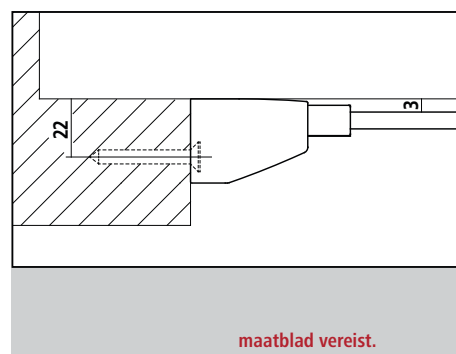

INBOUWMOGELIJKHEDEN