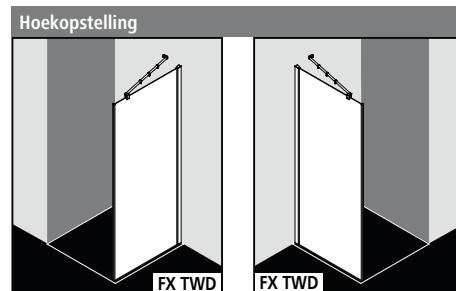

## Zijwand

## PRODUCTINFO

- Voor combinatie met FX 1WR/L draaideur met vast segment.
- Zijwand deels profielloos.
- Met Filia-stabilisatie (binnenzijde).
- Enkel veiligheidsglas ESG 6 mm volgens DIN EN 12150, optioneel met KERMIClean onderhoudsvriendelijke conditioneringslaag.
- Hoogwaardig geëloxeerde aluminium profielen.
- 25 mm verstelmogelijkheid in de breedte in muurprofiel.
- Doorlopende magneetsluitingen.
- Door de constructie is bij Filia XP geen absolute waterdichtheid te bereiken.
- Bij levering inbegrepen: bevestigingsmateriaal.
- Made in Germany.
- Gekeurd volgens DIN EN 14428 (CE) en PPP 53005 (TÜV / GS).
- 20 jaar verkrijgbaarheidsgarantie voor alle onderdelen na uitloop van model of serie.