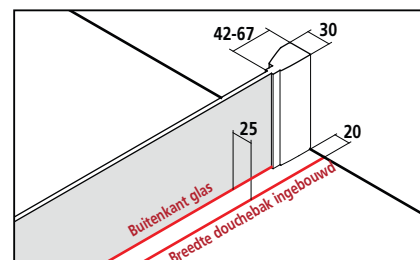

## INBOUWMOGELIJKHEDEN

## PRODUCTINFO

- Voor combinatie met FX 1WR/L draaideur met vast segment.
- Zijwand deels profielloos.
- Met Filia-stabilisatie (binnenzijde).
- Enkel veiligheidsglas ESG 6 mm volgens DIN EN 12150, optioneel met KERMIClean onderhoudsvriendelijke conditioneringslaag.
- Hoogwaardig geëloxeerde aluminium profielen.
- 25 mm verstelmogelijkheid in de breedte in muurprofiel.
- Doorlopende magneetsluitingen.
- Door de constructie is bij Filia XP geen absolute waterdichtheid te bereiken.
- Bij levering inbegrepen: bevestigingsmateriaal.
- Made in Germany.
- Gekeurd volgens DIN EN 14428 (CE) en PPP 53005 (TÜV / GS).
- 20 jaar verkrijgbaarheidsgarantie voor alle onderdelen na uitloop van model of serie.

Breedteverstelbereik hoek = breedte douchebak ingebouwd - 10

**Buitenkant glas = breedte douchebak ingebouwd - 25**

Inbouwmogelijkheden op douchebak/getegelde douche zie pagina 6-7.