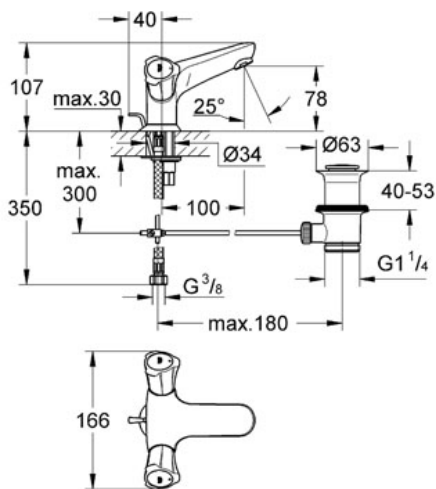

# COSTA L Eéngatsmengkraan 1/2" voor wastafel

MODEL # 21390

GROHE nv - sa | Diependaalweg 4a | 3020 Winksele  
Tel: +32 (0) 16 23 06 60 | Fax: +32 (0) 16 23 90 70  
Mail: info.be@grohe.com

Pure Freude  
an Wasser

## Product Description:

Eéngatsmengkraan 1/2" voor wastafel