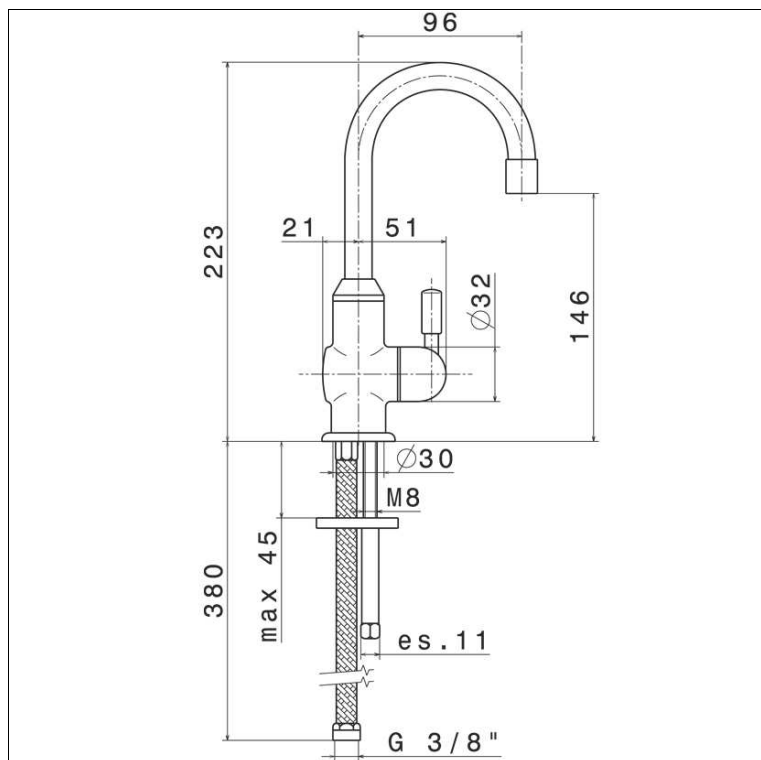

N 801

Koudwaterkraan :

- met draaibare uitloop 95 mm
- Ref. binnenwerk N107

Ref.
N801.21

Kleur
Chroom

VP exBtw €
172,12 €

KVR DISTRIBUTION Rue P.Biddaerstraat 30 - Bruxelles 1070 Brussel

Tél. : 02/523.62.08 | Fax. : 02/522.21.95 | www.kvr.be | info@kvr.be