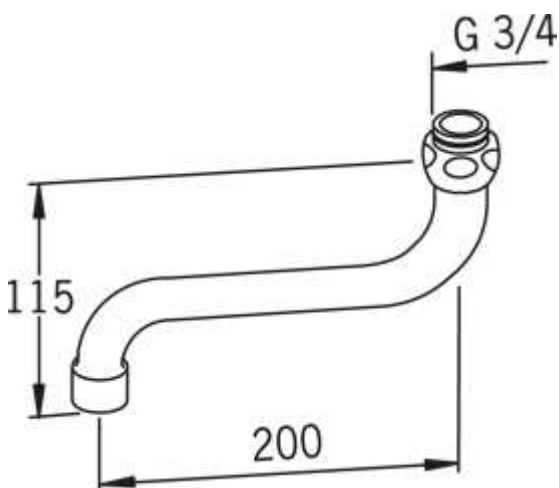

Oras (211420)

Uitloop

Kleur: Chroom

EAN code: 6414150039638

Beschrijving: S-uitloop

Technische gegevens

Afmetingen

Downloads