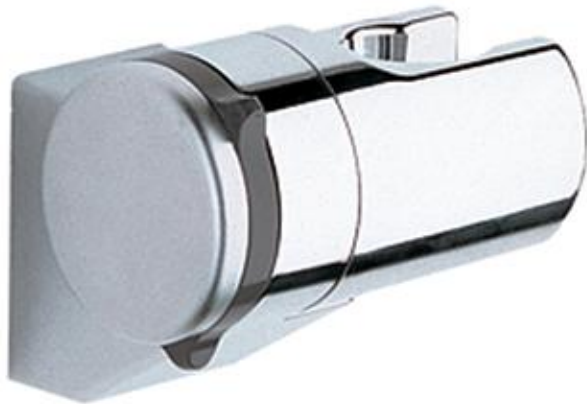

RELEXA
Wanddouchehouder
MODEL # 28623

GROHE nv - sa | Diependaalweg 4a | 3020 Winksele
Tel: +32 (0) 16 23 06 60 | Fax: +32 (0) 16 23 90 70
Mail: info.be@grohe.com

Pure Freude
an Wasser

GROHE

Product Description:
Wanddouchehouder

Standard Specification:
verstelbaar
GROHE StarLight® schitterende chroomafwerking

Color:
 28623 000 chroom
 28623 IG0 chroom / goud