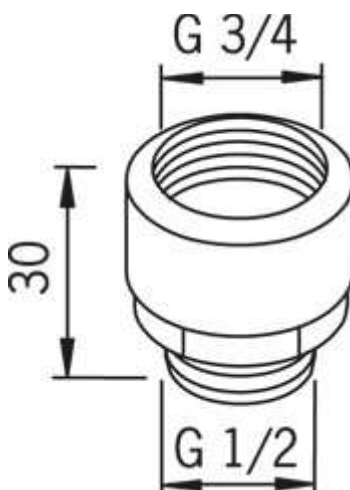

Oras (241799)

Aanpasser

Kleur: Chroom

EAN code: 6414150013669

Beschrijving: Verloopstuk met terugslagklep

Technische gegevens

Afmetingen

Downloads