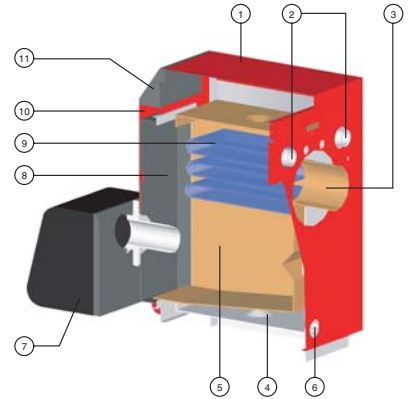

Hydraulische kits

ACV stelt diverse praktische hydraulische kits voor cv en sanitair voor die de montage vereenvoudigen.

Regulaties

ACV biedt u comfort op maat dankzij het gamma regulaties dat u toelaat de **N** ketel te combineren met:

- een boiler
- of met een systeem van weersafhankelijke regeling

1. Moderne, stalen ommanteling
2. Vertrek en terugloop cv
3. Schouwaansluiting in horizontale positie
4. Cv-kring
5. Verbrandingskamer met hoog rendement, zonder vuurvaste steen
6. Aftap
7. Brander
8. Afneembare links/rechts draaiende vuurhaarddeur
9. Horizontale rookkanalen met hoog rendement, toegankelijk zonder demontage
10. Voorzijde volledig in staal
11. Bedieningspaneel