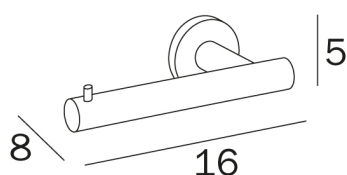

TOUCH

design Altakuota

COD A46250

Paper holder

DISEGNO TECNICO

FINISHES

CR Chrome-plated