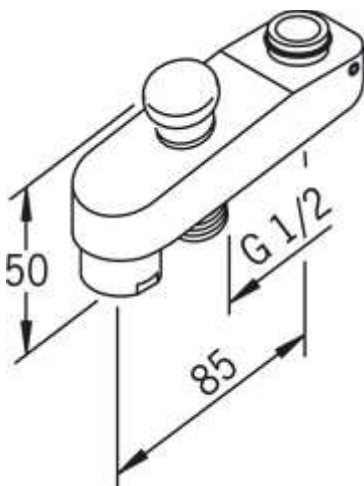

Oras (221210)

Baduitloop met omsteller

Kleur: Chroom

EAN code: 6414150011504

Beschrijving: Baduitloop met omsteller voor thermostaatkranen Oras Nova

Technische gegevens

Afmetingen

Downloads