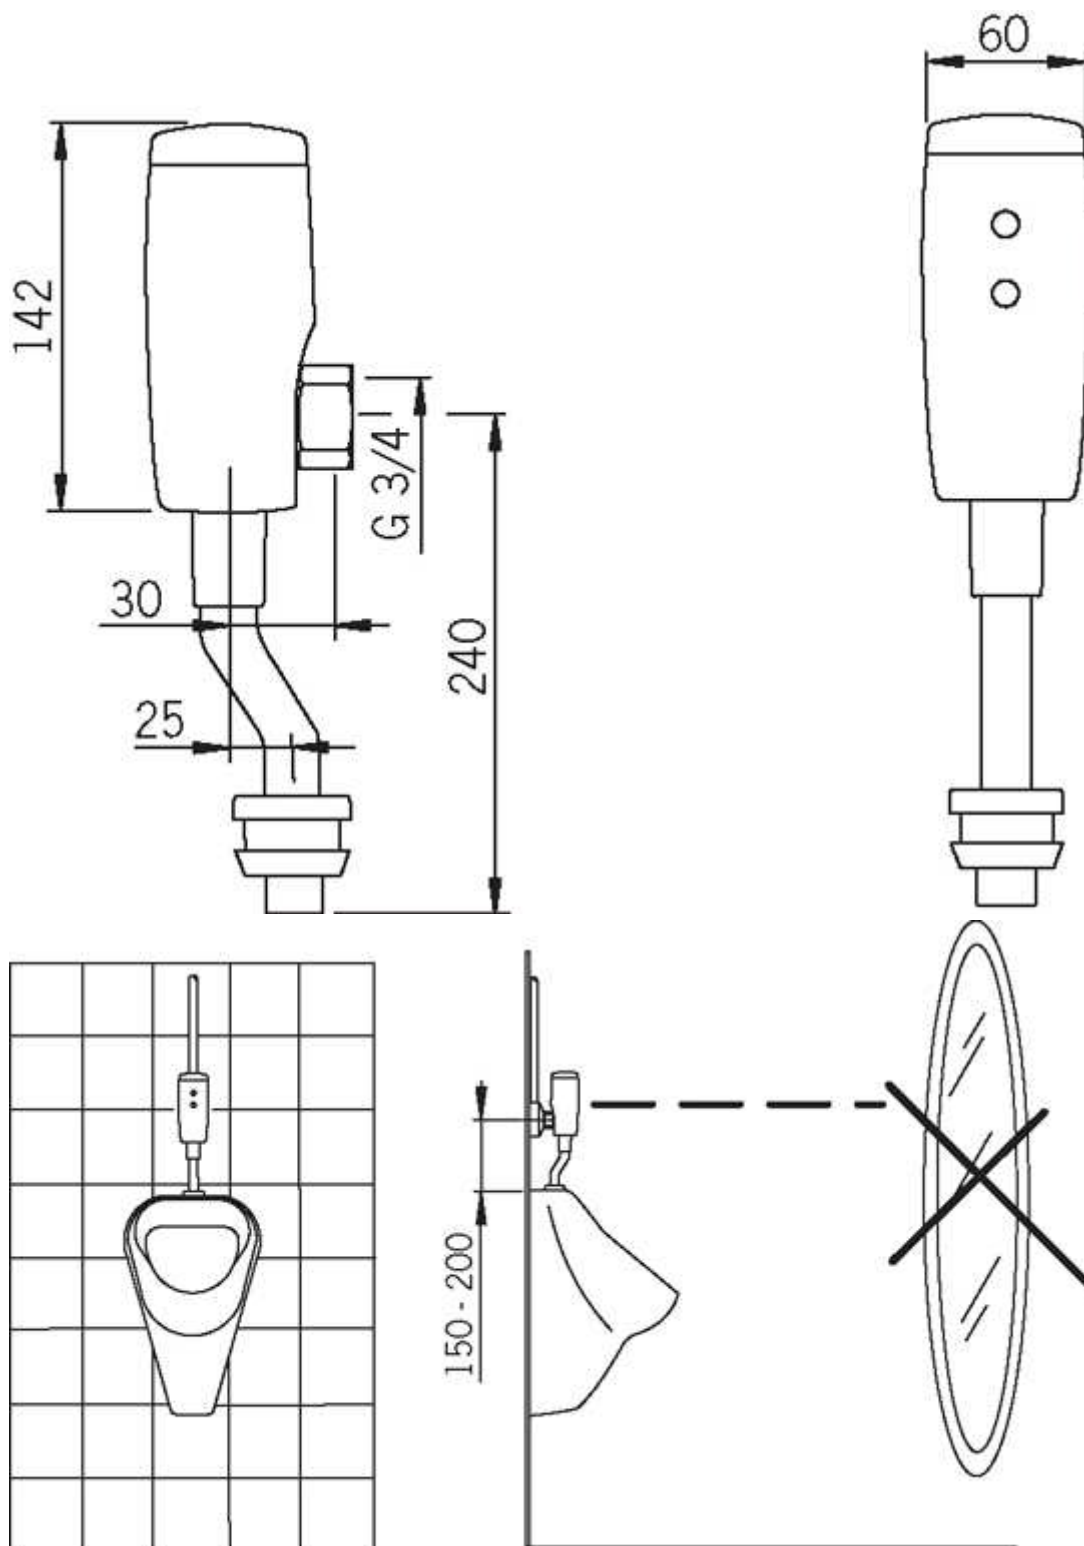

Oras Electra (6568)

Urinoirspoeler, 6 V

Kleur: Chrom

EAN code: 6414150041242

Beschrijving: Handenvrije urinoirspoeler met zichtbare watertoevoer (waterleiding op de muur). Werkt op batterij 6 V. Voorzien van vuilfilter en heeft een spoelpijp met doorvoerstuk. Rosace en bevestigings elleboog met stopkraan zijn apart te bestellen (ref. 204021Z).
Rosace apart: ref. 209234
Spoelbuis 50 cm (Oras Nr. 200050) is apart verkrijgbaar.
Spoelbuis 50 cm (K=25) (Oras Nr. 600430V) is apart verkrijgbaar.

Technische gegevens

Automatische spoeling	24 h ON (ON / OFF)
Batterij	Lithium 2CR5 6 V
Debiet bij 300 kPa	0.58 l/s
Drukverlies bij (0.2 l/s)	40 kPa
EMC Directive	89/336/EEC
Naspoeltijd	6 s (3 / 6 / 10 s)
Sensorbereik	40 cm (30 / 40 cm)
Veiligheidsklasse	IP 55
Voorspoeltijd	2 s ON (ON / OFF)
Werkingsdruk	50 - 1000 kPa

Afmetingen

Downloads

- [Installatie instructie: 943017_oras_electra \(PDF\)](#)
- [Installatie instructie: 943020_oras_electra \(PDF\)](#)
- [Installatie instructie: 943022_oras_electra \(PDF\)](#)
- [Installatie en onderhoudsgids: 943002 \(PDF\)](#)
- [Installatie en onderhoudsgids: 945547_oras_electra \(PDF\)](#)
- [Goedkeuringen: eta-danmark_va_141-18730 \(PDF\)](#)
- [Installatie instructie: 943018 \(PDF\)](#)
- [Onderhoudsgids: 943019 \(PDF\)](#)
- [Goedkeuringen: stf_vtt_rth-00104-11 \(PDF\)](#)