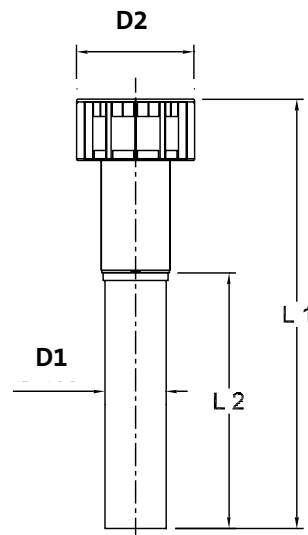

Datasheet

Multivent dakdoorvoer

Multivent passage de toiture

	D1	D2	L1	L2
131/750	131	250	830	480
131/900	131	250	980	480
166/1100	166	320	1095	725
166/1300	166	320	1298	730

TECHNISCHE GEGEVENS

- Toepassing verluchting van (vochtige) ruimten natuurlijke & mechanische ventilatie
- Materiaal PP (geluid absorberend & recycleerbaar)
- Diameter \varnothing 131 (125 inw.) of \varnothing 166 (160 inw.)
- Debiet \varnothing 131: 270m³/h bij 5m/sec
 \varnothing 166: 400m³/h bij 5m/sec
- Weerstand <1Pa bij 225m³/h
- Luchtdoorlaat \varnothing 131: 0.0127m² NEN2686
 \varnothing 166: 0.020m² NEN2686
- Certificaten vergelijkbaar met TNO-rapport-B91-0631 (\varnothing 131)
- Lengte \varnothing 131/750 750mm, 350mm bovendaks
 \varnothing 131/900 900mm, 500mm bovendaks
 \varnothing 166/1100 1100mm, 370mm bovendaks
 \varnothing 166/1300 1300mm, 570mm bovendaks
- Kap trekbevorderend - condens afvoerend bovendaks
- Kleur zwart, terracotta of natuurrood
- Dakhelling plat dak / hellend dak tot 55°
131/900 vanaf dakhelling >37°
- Accessoires losse schaal en pijpbeugel inclusief

DONNEES TECHNIQUES

- Application ventilation des pièces (humides) ventilation naturelle & mécanique
- Matière PP (absorbe brut & recyclable)
- Diamètre \varnothing 131 (125 int.) ou \varnothing 166 (160 int.)
- Débit \varnothing 131: 270m³/h à 5m/sec
 \varnothing 166: 400m³/h à 5m/sec
- Résistance <1Pa à 225m³/h
- Passage d'air \varnothing 131: 0.0127m² NEN2686
 \varnothing 166: 0.020m² NEN2686
- Certificats comparable à TNO-rapport-B91-0631 (\varnothing 131)
- Longueur \varnothing 131/750 750mm, 350mm sur toiture
 \varnothing 131/900 900mm, 500mm sur toiture
 \varnothing 166/1100 1100mm, 370mm sur toiture
 \varnothing 166/1300 1300mm, 570mm sur toiture
- Chapeau tirant - évacuation du condensat sur toiture
- Couleur noir, terre cuite ou rouge
- Pente toit plat / en pente jusqu'à 55°
131/900 à partir d'une pente >37°
- Accessoires genouillère et collier inclus