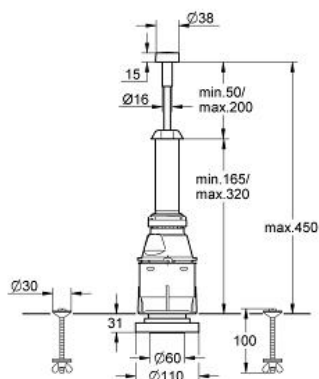

Servobodemklep

MODEL # 37088

GROHE nv - sa | Diependaalweg 4a | 3020 Winksele
Tel: +32 (0) 16 23 06 60 | Fax: +32 (0) 16 23 90 70
Mail: info.be@grohe.com

Pure Freude
an Wasser

GROHE

Product Description:

Servobodemklep

Standard Specification:

spoelonderbreking

(let op de afmetingen, niet universeel)

rozet

drukknop met dekselgat Ø 16 - 35 mm

bevestigingsmateriaal

GROHE StarLight® schitterende chroomafwerking

Color:

□ 37088 PI0 matchroom / chroom