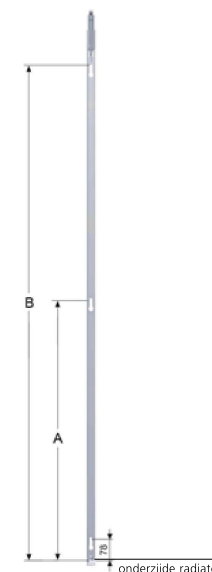

### TECHNISCHE TEKENINGEN VERTI M DESIGN

H	A	B
1600	753	1428
1800	853	1628
2000	953	1828
2200	1053	2028

TYPE 21s

TYPE 22

### TECHNISCHE TEKENINGEN VERTI M LINE

TYPE 21s

TYPE 22