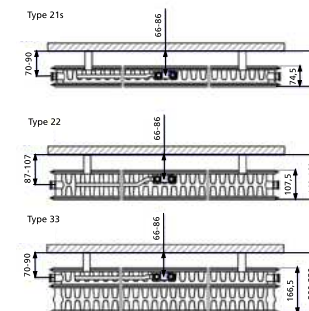

TECHNISCHE GEGEVENS PER LOPENDE METER BIJ 75/65/20°C

Hoogte (mm)		Type 21s	Type 22	Type 33
300	W	690	878	1236
	kg	16,15	17,89	25,11
	l	3,50	3,55	5,29
400	n	1,28	1,30	1,32
	W	868	1104	1532
	kg	20,96	23,45	32,99
500	l	4,42	4,47	6,71
	n	1,29	1,30	1,32
	W	1034	1317	1822
600	kg	25,77	28,88	40,91
	l	5,33	5,38	8,07
	n	1,29	1,31	1,32
700	W	1192	1521	2110
	kg	30,53	34,43	48,81
	l	6,22	6,27	9,39
900	n	1,30	1,31	1,32
	W	1342	1717	2399
	kg	34,75	39,40	56,14
900	l	7,09	7,14	10,65
	n	1,30	1,30	1,32
	W	1623	2089	2991
900	kg	44,59	51,03	72,48
	l	8,77	8,84	13,02
	n	1,29	1,28	1,32

ONDERAANZICHT