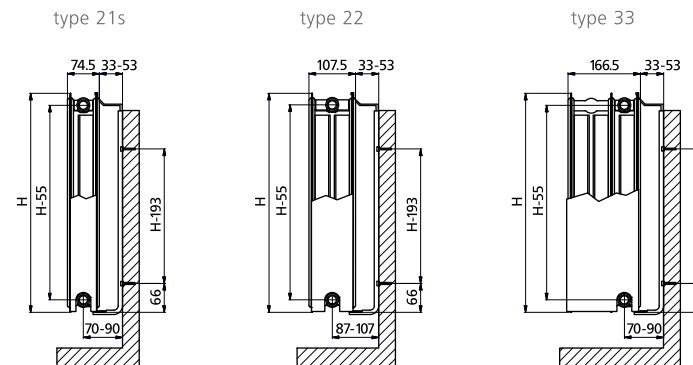

TECHNISCHE GEGEVENS PER LOPENDE METER BIJ 75/65/20°C

Hoogte (mm)		Type 21s	Type 22	Type 33
300	W	690	878	1236
	kg	15,06	16,96	24,17
	l	3,50	3,55	5,29
	n	1,28	1,30	1,32
400	W	868	1104	1532
	kg	19,78	22,42	31,99
	l	4,42	4,47	6,71
	n	1,29	1,30	1,32
500	W	1034	1317	1822
	kg	24,50	27,90	39,82
	l	5,33	5,38	8,07
	n	1,29	1,31	1,32
600	W	1192	1521	2110
	kg	29,20	33,35	47,64
	l	6,22	6,27	9,39
	n	1,30	1,31	1,32
700	W	1342	1717	2399
	kg	33,98	38,89	55,52
	l	7,09	7,14	10,65
	n	1,30	1,30	1,32
900	W	1623	2089	2991
	kg	43,30	49,71	71,05
	l	8,77	8,84	13,02
	n	1,29	1,28	1,32

TECHNISCHE TEKENINGEN SUPER 6 DESIGN