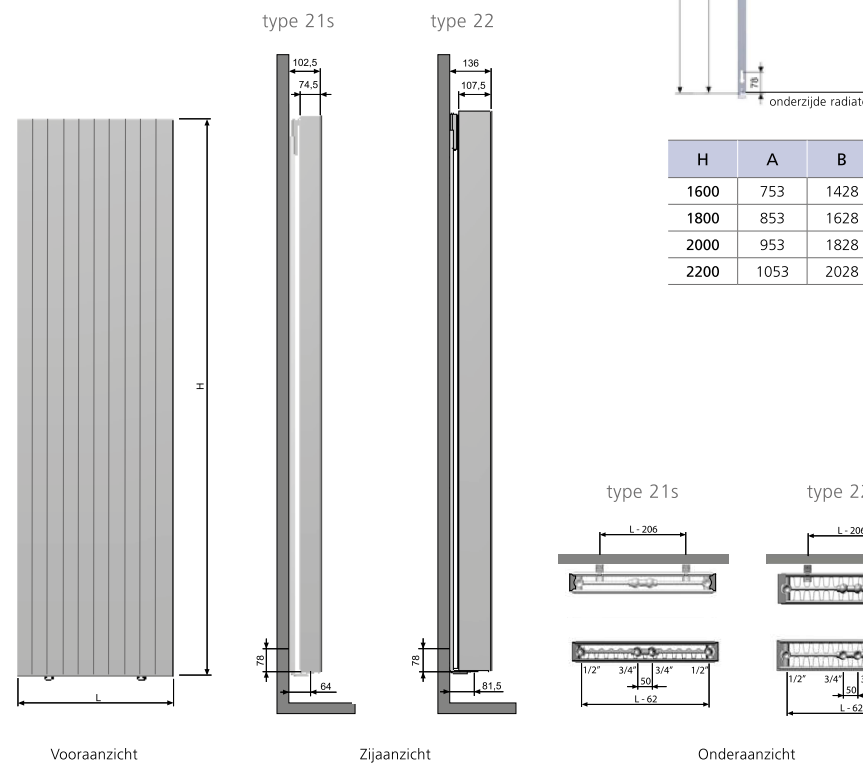

TECHNISCHE TEKENINGEN VERTI M LINE