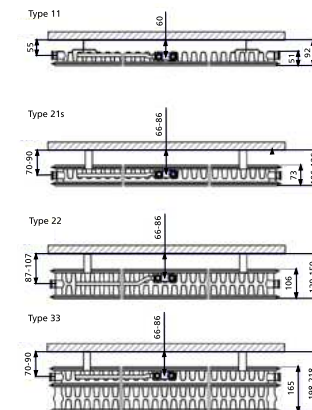

Garantie: 10 jaar, indien men de algemene voorwaarden van Superia respecteert.

Lakproces: Alle radiatoren zijn ontvet, gefosfateerd, kataforetisch gegrondlakt en standaard in Superia wit gepoederlakt.

Kleur: Superia wit

Warmteters: Zonder beperkingen geschikt voor warmteters, zowel elektrisch als volgens verdampingsprincipe (overeenkomstig EN834|835).

Max. werkdruk: 10 bar (getest op 13 bar)

Max. bedrijfstemperatuur: 120 °C

Conformiteit: Volgens EN442-1: 2014: radiatoren en convectoren

Types: 11 | 21s | 22 | 33

Hoogtes: 300 | 400 | 500 | 600 | 700 | 900 mm

Lengtes: 400 => 3000 mm

Dieptes: 69,7 | 73 | 106 | 165 mm

TECHNISCHE GEGEVENS PER LOPENDE METER BIJ 75/65/20°C

Hoogte (mm)		Type 11	Type 21s	Type 22	Type 33
300	W	-	755	942	1334
	kg	-	13,92	15,65	22,87
	l	-	3,50	3,55	5,29
	n	-	1,31	1,31	1,29
400	W	666	953	1202	1700
	kg	11,53	18,00	20,49	30,03
	l	2,49	4,42	4,47	6,71
	n	1,30	1,31	1,32	1,30
500	W	802	1141	1449	2048
	kg	14,05	22,09	25,20	37,22
	l	2,82	5,33	5,38	8,07
	n	1,30	1,32	1,32	1,31
600	W	934	1322	1683	2379
	kg	16,60	26,14	30,04	44,43
	l	3,18	6,22	6,27	9,39
	n	1,30	1,32	1,33	1,32
700	W	1063	1499	1907	2696
	kg	19,16	29,59	34,24	50,97
	l	3,57	7,09	7,14	10,65
	n	1,30	1,32	1,33	1,33
900	W	1312	1841	2326	3297
	kg	24,23	38,06	44,50	65,95
	l	4,42	8,77	8,84	13,02
	n	1,30	1,33	1,34	1,34

ONDERAANZICHT