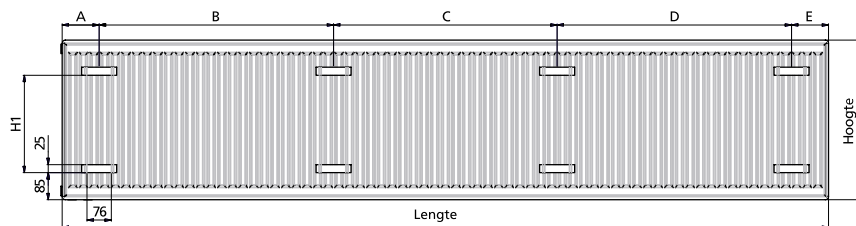

- STANDAARD
- KOMPAKT
- SUPER 6 UNIVERSEEL type 11
- SUPER 6 DESIGN
- CENTRAL type 11
- CENTRAL DESIGN
- CENTRAL LINE

RADIATOR LENGTE (mm)	POSITIE VAN DE OPHANGSTRIPPEN				
	A	B	C	D	E
400	116	-	-	-	116
500	116	-	-	-	116
600	116	-	-	-	116
700	116	-	-	-	116
800	116	-	-	-	116
900	116	-	-	-	116
1000	116	-	-	-	116
1100	116	-	-	-	116
1200	116	-	-	-	116
1300	116	-	-	-	116
1400	116	-	-	-	116
1500	116	-	-	-	116
1600	116	668	-	700	116
1700	116	734	-	734	116
1800	116	768	-	800	116
1900	116	834	-	834	116
2000	116	868	-	900	116
2100	116	934	-	934	116
2200	116	968	-	1000	116
2300	116	1034	-	1034	116
2400	116	734	700	734	116
2500	116	767	734	767	116
2600	116	767	834	767	116
2700	116	834	800	834	116
2800	116	867	834	867	116
2900	116	900	868	900	116
3000	116	934	900	934	116

B	H1
300	105
400	205
500	305
600	405
700	505
900	705