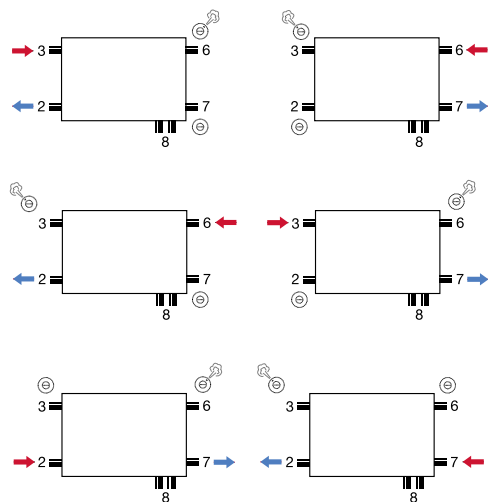

SUPER 6 UNIVERSEEL & SUPER 6 DESIGN

VENTIELAANSLUITING

Linkse versie ventiel aansluiting:
door draaien van de radiator. Enkel mogelijk bij de Super 6 Universeel (met uitzondering van type 11).
Opgelet bij type 33:
aansluiting tot de wand vergroot