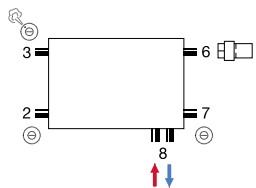

### TECHNISCHE TEKENINGEN CENTRAL LINE

TYPE 21s

TYPE 22

TYPE 33

STANDAARD & KOMPAKT

SUPER 6 UNIVERSEEL & SUPER 6 DESIGN

VENTIELAANSLUITING

**Linkse versie ventiel aansluiting:**  
 door draaien van de radiator. Enkel mogelijk bij de Super 6 Universeel (met uitzondering van type 11).  
**Opgelet bij type 33:**  
 aansluiting tot de wand vergroot