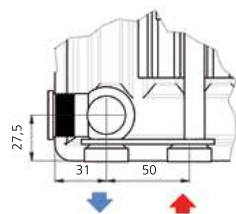

### TECHNISCHE TEKENINGEN CENTRAL LINE

TYPE 21s

TYPE 22

TYPE 33

STANDAARD & KOMPAKT

SUPER 6 UNIVERSEEL & SUPER 6 DESIGN

VENTIELAANSLUITING

**Linkse versie ventiel aansluiting:**  
 door draaien van de radiator. Enkel mogelijk bij de Super 6 Universeel (met uitzondering van type 11).  
**Opgelet bij type 33:**  
 aansluiting tot de wand vergroot