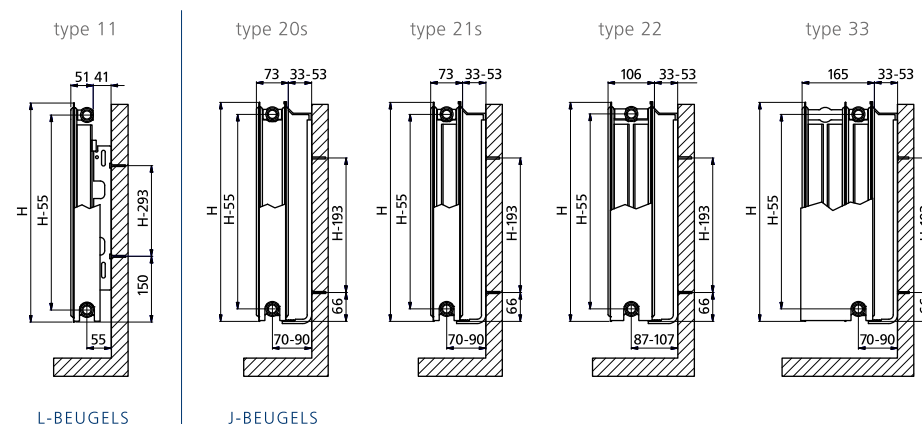

TECHNISCHE GEGEVENS PER LOPENDE METER BIJ 75/65/20°C

Hoogte (mm)		Type 11	Type 20s	Type 21s	Type 22	Type 33
300	W			755	942	1334
	kg			13,09	14,96	22,19
	l			3,50	3,55	5,29
	n			1,31	1,31	1,29
400	W	666	740	953	1202	1700
	kg	10,83	15,00	17,13	19,75	29,35
	l	2,49	4,42	4,42	4,47	6,71
	n	1,30	1,29	1,31	1,32	1,30
500	W	802	884	1141	1449	2048
	kg	13,36	18,33	21,18	24,55	36,50
	l	2,82	5,33	5,33	5,38	8,07
	n	1,30	1,30	1,32	1,32	1,31
600	W	934	1026	1322	1683	2379
	kg	15,89	21,66	25,22	29,35	47,81
	l	3,18	6,22	6,22	6,27	9,39
	n	1,30	1,30	1,32	1,33	1,32
700	W	1063	1166	1499	1907	2696
	kg	18,44	25,01	29,29	34,17	50,82
	l	3,57	7,09	7,09	7,14	10,65
	n	1,30	1,31	1,32	1,33	1,33
900	W	1312	1446	1841	2326	3297
	kg	23,49	31,68	37,37	43,76	65,12
	l	4,42	8,77	8,77	8,84	13,02
	n	1,30	1,32	1,33	1,34	1,34

TECHNISCHE TEKENINGEN SUPER 6 UNIVERSEEL