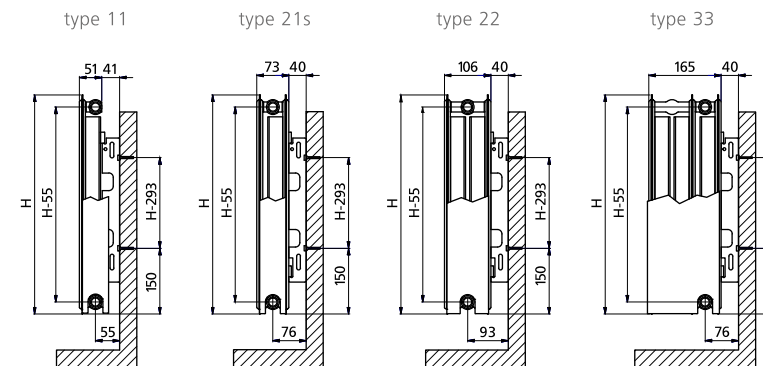

TECHNISCHE GEGEVENS PER LOPENDE METER BIJ 75/65/20°C

Hoogte (mm)		Type 11	Type 21s	Type 22	Type 33
300	W			942	1319
	kg			14,72	21,93
	l			3,55	5,29
	n			1,31	1,32
400	W	666	953	1202	1679
	kg	10,66	16,82	19,47	29,04
	l	2,49	4,42	4,47	6,71
	n	1,30	1,31	1,32	1,32
500	W	802	1141	1449	2020
	kg	13,13	20,82	24,21	36,14
	l	2,82	5,33	5,38	8,07
	n	1,30	1,32	1,32	1,32
600	W	934	1322	1683	2345
	kg	15,61	24,81	28,96	43,25
	l	3,18	6,22	6,27	9,39
	n	1,30	1,32	1,33	1,32
700	W	1063	1499	1907	2657
	kg	18,11	28,82	33,73	50,35
	l	3,57	7,09	7,14	10,65
	n	1,30	1,32	1,33	1,33
900	W	1312	1841	2326	3248
	kg	23,03	36,77	43,18	64,52
	l	4,42	8,77	8,84	13,02
	n	1,30	1,33	1,34	1,36

TECHNISCHE TEKENINGEN KOMPACT