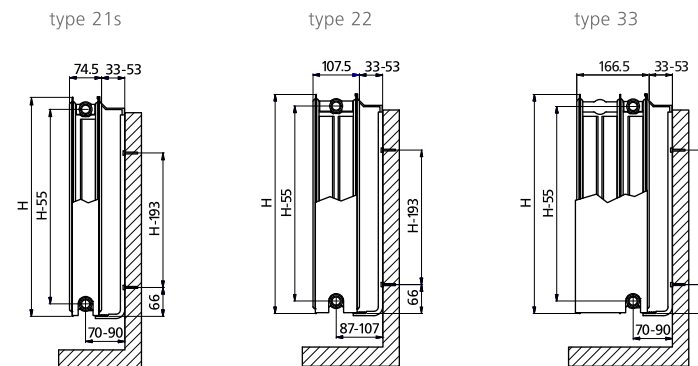

TECHNISCHE TEKENINGEN CENTRAL DESIGN