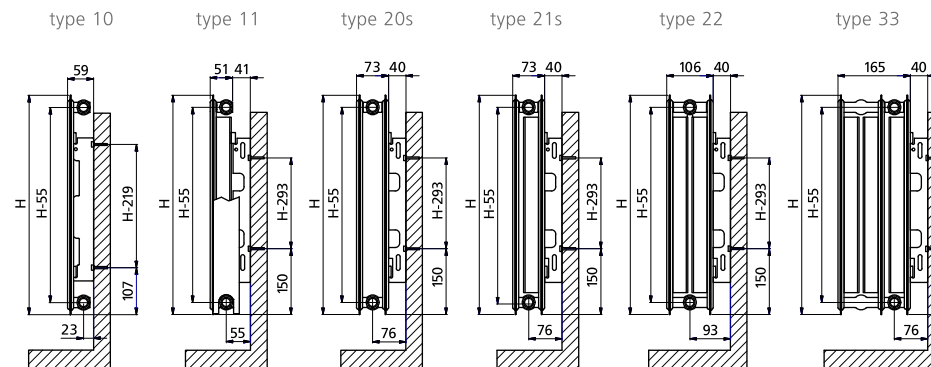

TECHNISCHE GEGEVENS PER LOPENDE METER BIJ 75/65/20°C

Hoogte (mm)		Type 10	Type 11	Type 20s	Type 21s	Type 22	Type 33
300	W					975	1365
	kg					13,49	20,19
	l					3,55	5,29
	n					1,28	1,31
400	W	413	666	743	985	1241	1744
	kg	7,07	9,20	13,78	15,95	18,05	27,02
	l	2,49	2,49	4,42	4,42	4,47	6,71
	n	1,30	1,31	1,29	1,31	1,30	1,31
500	W	511	802	885	1181	1494	2103
	kg	8,64	11,49	16,92	19,82	22,61	33,86
	l	2,82	2,82	5,33	5,33	5,38	8,07
	n	1,29	1,30	1,30	1,32	1,33	1,32
600	W	607	932	1025	1368	1738	2444
	kg	10,21	13,77	20,05	23,68	27,17	40,70
	l	3,18	3,18	6,22	6,22	6,27	9,39
	n	1,29	1,30	1,30	1,32	1,34	1,32
700	W		1057		1545	1974	2769
	kg		16,08		27,56	31,74	47,53
	l		3,56		7,09	7,14	10,65
	n		1,30		1,33	1,35	1,33
900	W	885	1295	1438	1880	2429	3376
	kg	14,95	20,64	29,47	35,28	40,86	61,19
	l	4,42	4,42	8,77	8,77	8,84	13,02
	n	1,28	1,30	1,31	1,34	1,36	1,36

TECHNISCHE TEKENINGEN STANDAARD