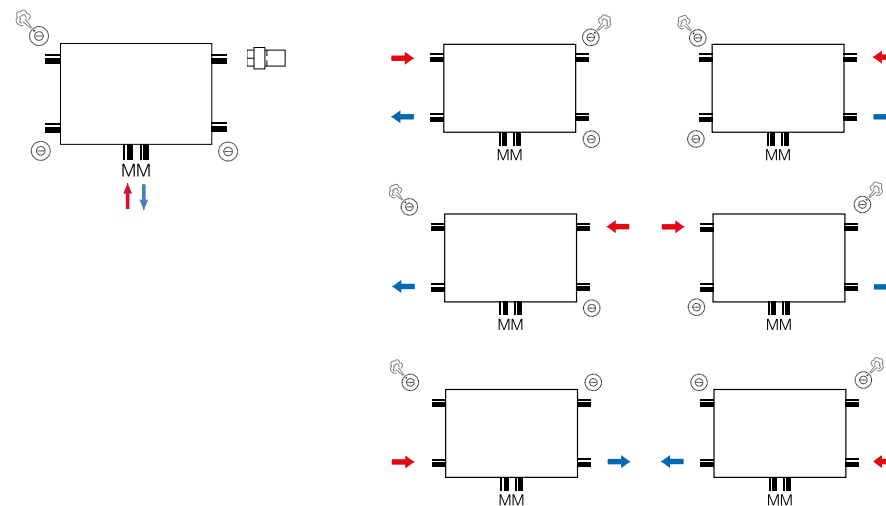

CENTRAL - CENTRAL DESIGN - CENTRAL LINE

Linkse versie ventiel aansluiting:
door draaien van de radiator. Enkel mogelijk bij de Central (met uitzondering van type 11).
Opgelet bij type 33:
aansluiting tot de wand vergroot