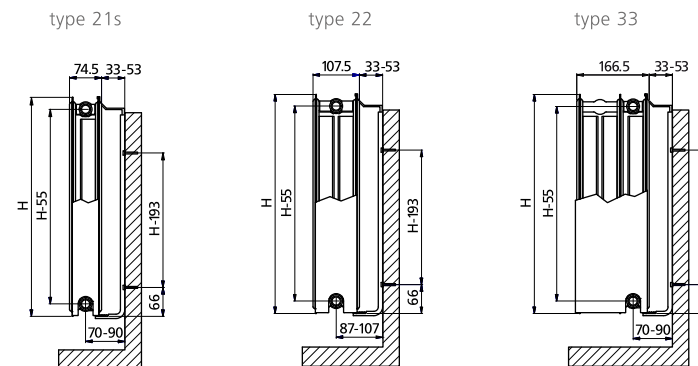

TECHNISCHE TEKENINGEN CENTRAL LINE