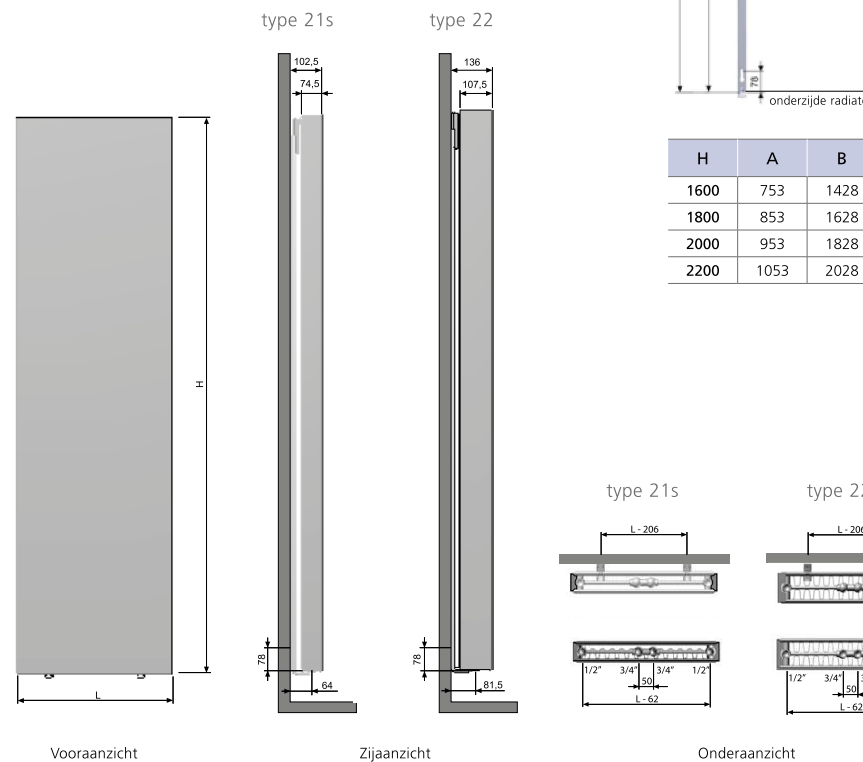

TECHNISCHE TEKENINGEN VERTI M DESIGN