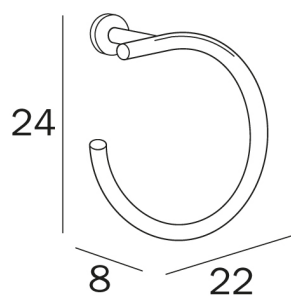

TOUCH

design Altakuota

COD A46160

Ring towel holder

DISEGNO TECNICO

FINISHES

CR Chrome-plated