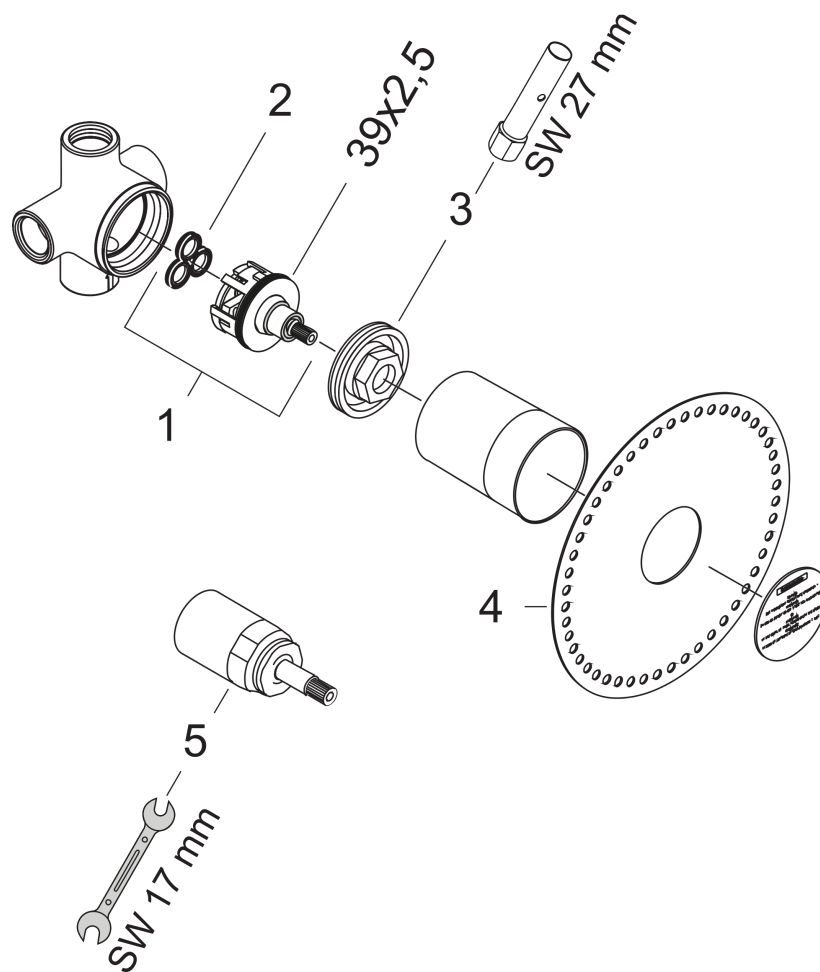

Inbouwdeel Quattro 3-weg omstelkraan
Oppervlakken: n.v.t. Artikelnummer: **15930180**

Beschrijving

- Altijd combineren met stopkraan
- inclusief keramisch kardoos, dichtmanchet
- 3 Gebruikers
- gelijktijdig gebruik van 2 functies
- geschikt voor alle Quattro afbouwdelen
- max. waterdoorlaat 65 l/min
- Watermark Mixers_WMKA00149
- ACS 14 ACC LY 445, valide jusqu'au 09.07.2019
- WRAS 1207329
- SVGW 0904-5541

Optioneel toebehoren

- Verlengset 25 mm (#96370XXX)

Productfoto

Maattekening

Inbouwdeel Quattro 3-weg omstelkraan
Oppervlakken: n.v.t. Artikelnummer: **15930180**

Explosietekening

Bouwjaar: >05/01

Inbouwdeel Quattro 3-weg omstelkraan
Oppervlakken: n.v.t. Artikelnummer: **15930180**

Reserveonderdelenlijst

Bouwjaar: >05/01

| Regel | Beschrijving | Artikelnummer | PC | VE |
|-------|-------------------|---------------|----|----|
| 1 | binnenwerk compl. | 96604000 | 16 | 1 |
| 2 | dichtingsset | 98798000 | 4 | 1 |
| 3 | moer | 97550000 | 5 | 1 |
| 4 | dichtmanchet | 96493000 | 3 | 1 |
| 5 | verlengset 25 mm | 96370000 | 0 | 1 |