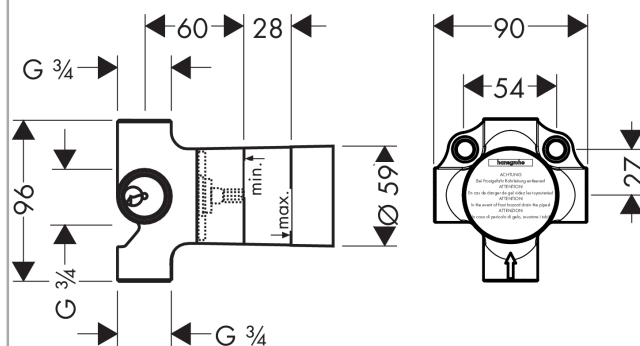

Inbouwdeel Quattro 3-weg omstelkraan
Oppervlakken: n.v.t. Artikelnummer: **15930180**

Beschrijving

- Altijd combineren met stopkraan
- inclusief keramisch kardoos, dichtmanchet
- 3 Gebruikers
- gelijktijdig gebruik van 2 functies
- geschikt voor alle Quattro afbouwdelen
- max. waterdoorlaat 65 l/min
- Watermark Mixers_WMKA00149
- ACS 14 ACC LY 445, valide jusqu'au 09.07.2019
- WRAS 1207329
- SVGW 0904-5541

Optioneel toebehoren

- Verlengset 25 mm (#96370XXX)

Productfoto

Maattekening

Inbouwdeel Quattro 3-weg omstelkraan
Oppervlakken: n.v.t. Artikelnummer: **15930180**

Explosietekening

Bouwjaar: >05/01

Inbouwdeel Quattro 3-weg omstelkraan
Oppervlakken: n.v.t. Artikelnummer: **15930180**

Reserveonderdelenlijst

Bouwjaar: >05/01

| Regel | Beschrijving | Artikelnummer | PC | VE |
|-------|-------------------|---------------|----|----|
| 1 | binnenwerk compl. | 96604000 | 16 | 1 |
| 2 | dichtingsset | 98798000 | 4 | 1 |
| 3 | moer | 97550000 | 5 | 1 |
| 4 | dichtmanchet | 96493000 | 3 | 1 |
| 5 | verlengset 25 mm | 96370000 | 0 | 1 |