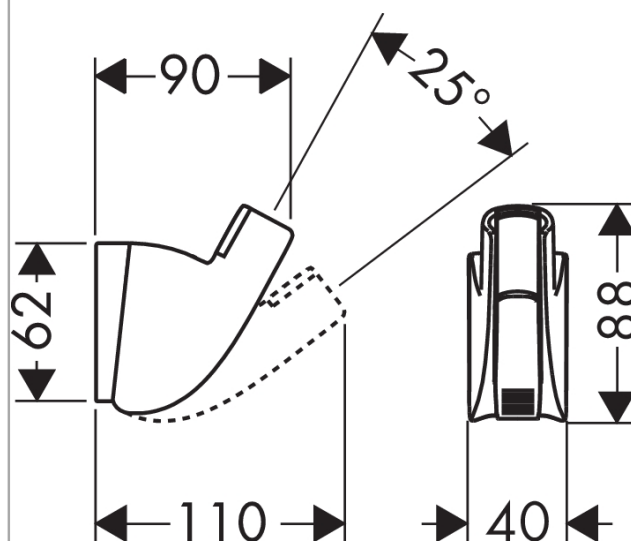

Porter'A wandhouder

Oppervlakken: **chrom** Artikelnummer: **27520000**

Beschrijving

- traploos 25° verstelbaar
- voor slangen met konische moer

Productfoto

Maattekening

Porter'A wandhouder

Oppervlakken: **chrom** Artikelnummer: **27520000**

Explosietekening

Bouwjaar: >07/00

Porter'A wandhouderOppervlakken: **chrom** Artikelnummer: **27520000****Reserveonderdelenlijst**

Bouwjaar: >07/00

Regel	Beschrijving	Artikelnummer	PC	VE
1	bevestigingsmateriaal	40915000	4	1