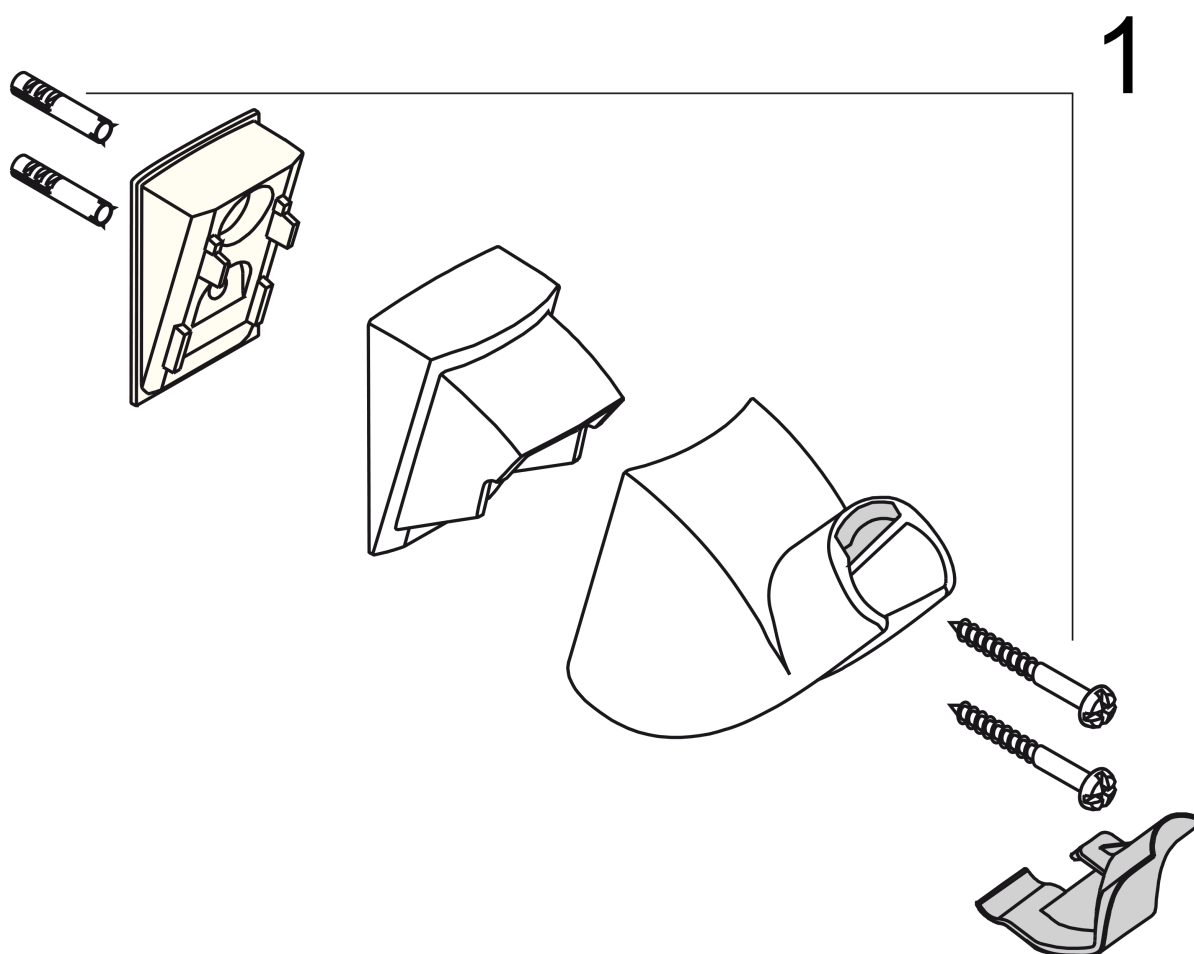

Porter'A wandhouder

Oppervlakken: **chrom** Artikelnummer: **27520000**

Beschrijving

- traploos 25° verstelbaar
- voor slangen met konische moer

Productfoto

Maattekening

Porter'A wandhouder

Oppervlakken: **chrom** Artikelnummer: **27520000**

Explosietekening

Bouwjaar: >07/00

Porter'A wandhouderOppervlakken: **chrom** Artikelnummer: **27520000****Reserveonderdelenlijst**

Bouwjaar: >07/00

Regel	Beschrijving	Artikelnummer	PC	VE
1	bevestigingsmateriaal	40915000	4	1