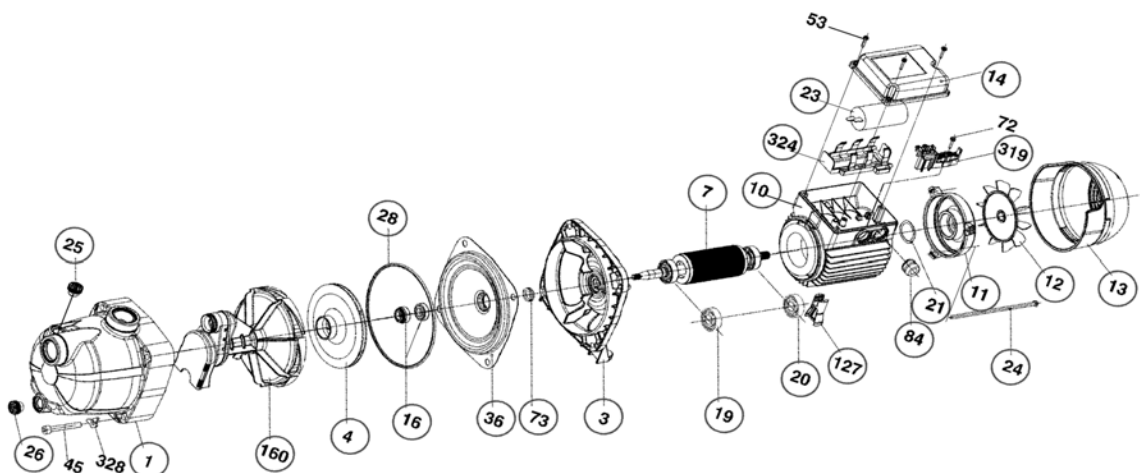

JET-serie

JETCOM 82 M

N°	Code	Omschrijving	Aantal
1	148120620	Pomplichaam	
3	161430050	Steunflens	
4	150763000	Waaier	
7	145005810	Motoras/rotor	
10	130645580	Stator	
11	164030010	Motordeksel	
12	160760230	Ventilator	
13	164260090	Ventilatorkap	
14	164060410	Klem. Deksel	
14	164060420	Klem. Deksel Gardenjet	
16	148620280	Mech. Dicht	
18	002520229	Waaiermoer	
19	002310002	Kogellager pompzijde	
20	002310002	Kogellager ventilatorzijde	
21	002570001	Ringveer	
23	002710002	Condensator 12,5 µf	
24	167100020	Trekstang	
25	147120340	Vulstop	
26	147120340	Aftapstop	
28	002220377	Dichting flens	
36	161000290	Dichtingsplaat	
73	002210558	V-ring	
84	168560310	Wartel	
127	161560180	Pootje	
160	142860090	Diffusor compleet met injector/venturi	
319	146860000	Klemmenplaat	
324	168560330	Condensatorhouder	