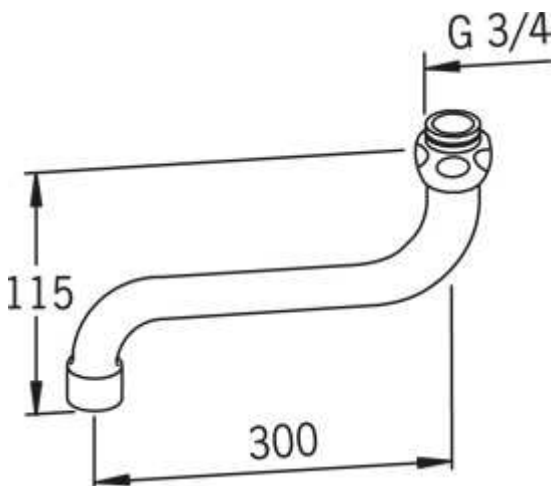

### Uitloop

Kleur: Chroom

EAN code: 6414150039652

Beschrijving: S-uitloop

### Technische gegevens

#### Afmetingen