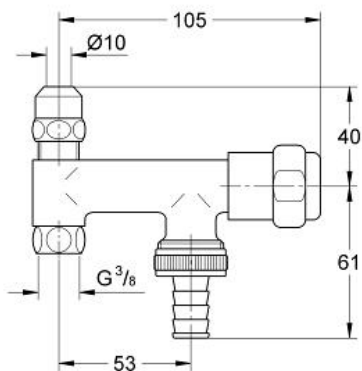

EGGEMANN
Wasmachinekraan met T-
koppeling

MODEL # 41030

GROHE nv - sa | Diependaalweg 4a | 3020 Winksele
Tel: +32 (0) 16 23 06 60 | Fax: +32 (0) 16 23 90 70
Mail: info.be@grohe.com

Pure Freude
an Wasser

GROHE

Product Description:

Wasmachinekraan met T-koppeling

Standard Specification:

montage op de hoekstopkraan

sprong 60 mm

vetkamer binnenwerk 3/8"

voor de afsluitbare slangaansluiting

met terugslagklep