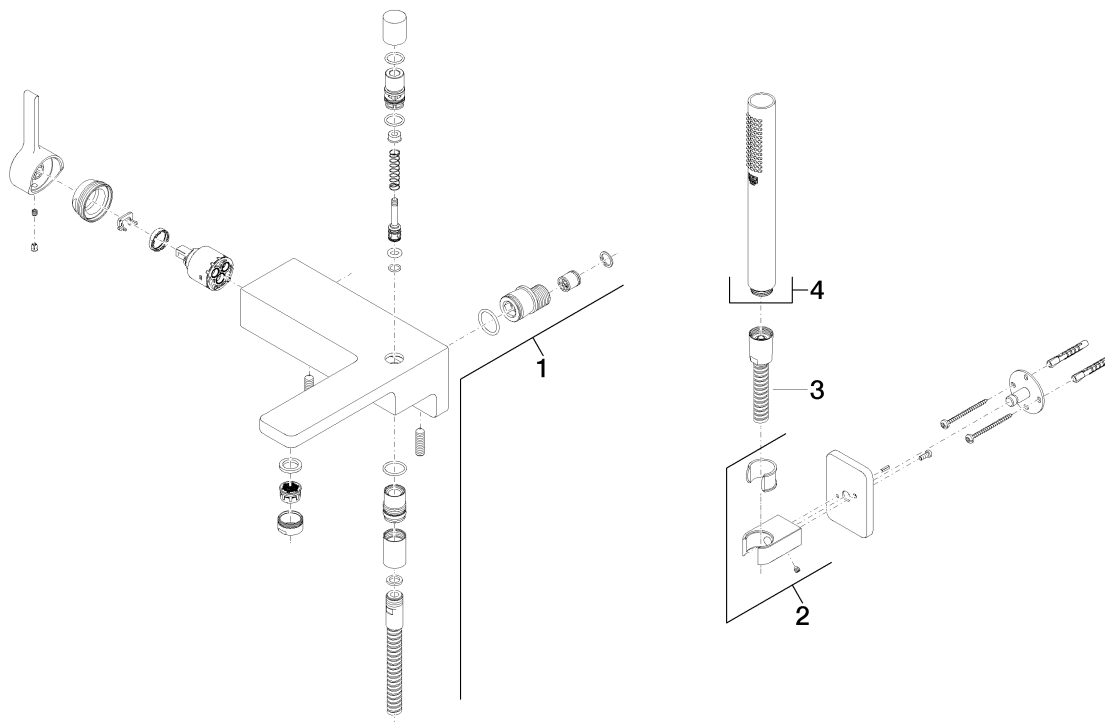

Productspecificaties

- **Sprong 190 mm**

- Schuimstraler M 24 x 1 – buit. dr.
 - Terugslagklep in de doucheuitlaat
 - Doucheuitlaat 3/8"
 - Automatische omstelling bad/douche
 - Cartouche met keramische schijven
 - Douchehouder
 - Staafhanddouche met antikalksysteem en terugslagklep
 - Doucheslang 3/8" x 1/2" x 1250 mm met draaibare conusmoer
 - Rozet douchehouder 78 x 55 mm
 - Hartafstand 150 mm
 - Geïntegreerde excentrische aansluiting
 - Doorstroomhoeveelheid handdouche max. 7,6 l/min
- Met terugstroombeveiliging

Badkamer en Spa

**33233710 Eengreeps badmengkraan voor wandmontage, met
garnituur**

Artikelnummer: 33233710

Oppervlakken

- chroom 33233710-00
- platina mat 33233710-06

Explosietekening

Bestelhoeveelheid

Nr.	Artikelnummer	Omschrijving	Installatiehoeveelheid
1	33200710ff	armatuur	1
2	28050710ff	houder	1
3	093002072ff	slang	1
4	28013979ff	douche	1

Debietdiagram