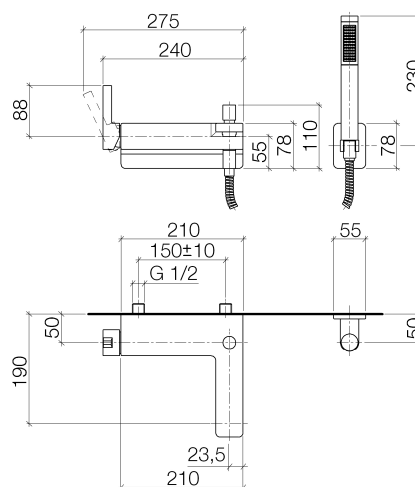

Productspecificaties

- **Sprong 190 mm**

- Schuimstraler M 24 x 1 – buit. dr.
 - Terugslagklep in de doucheuitlaat
 - Doucheuitlaat 3/8"
 - Automatische omstelling bad/douche
 - Cartouche met keramische schijven
 - Douchehouder
 - Staafhanddouche met antikalksysteem en terugslagklep
 - Doucheslang 3/8" x 1/2" x 1250 mm met draaibare conusmoer
 - Rozet douchehouder 78 x 55 mm
 - Hartafstand 150 mm
 - Geïntegreerde excentrische aansluiting
 - Doorstroomhoeveelheid handdouche max. 7,6 l/min
- Met terugstroombeveiliging

Badkamer en Spa

**33233710 Eengreeps badmengkraan voor wandmontage, met
garnituur**

Artikelnummer: 33233710

Oppervlakken

- chroom 33233710-00
- platina mat 33233710-06

Explosietekening

Bestelhoeveelheid

Nr.	Artikelnummer	Omschrijving	Installatiehoeveelheid
1	33200710ff	armatuur	1
2	28050710ff	houder	1
3	093002072ff	slang	1
4	28013979ff	douche	1

Debietdiagram