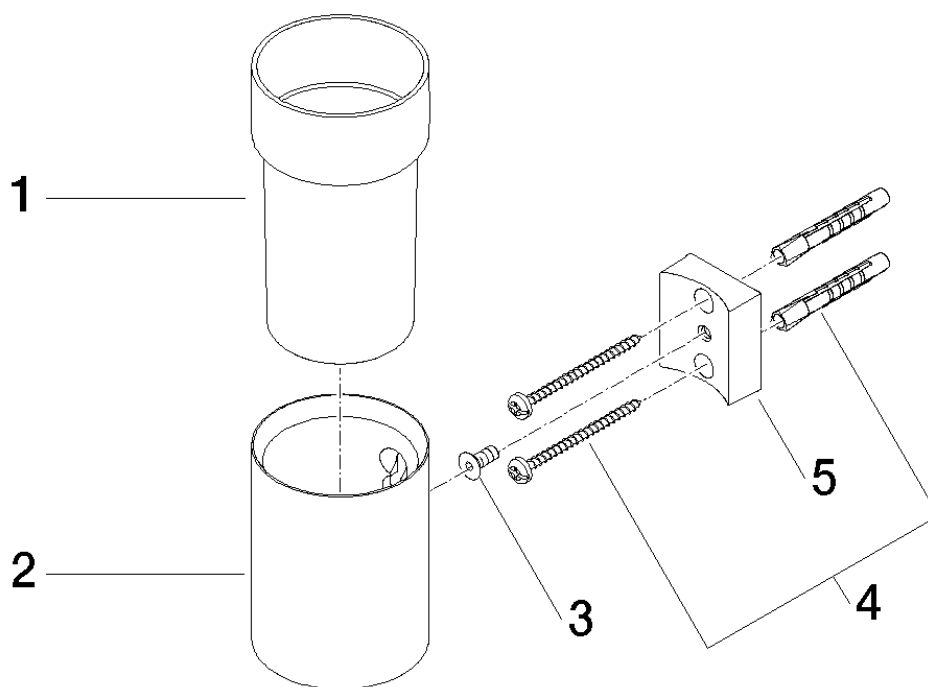

### Productspecificaties

- Glas van bergkristal, transparant
- ø 60 mm
- Hoogte 120 mm
- Sprong 110 mm

### Oppervlakken

- chroom 83400979-00
- platina mat 83400979-06

**Explosietekening**

### Bestelhoeveelheid

Nr.	Artikelnummer	Omschrijving	Installatiehoeveelheid
1	08900000884	glas	1
2	081797569ff	houder	1
3	09303011790	schroef	1
4	0530310250090	bevestigingsset	1
5	081010530ff	houder	1