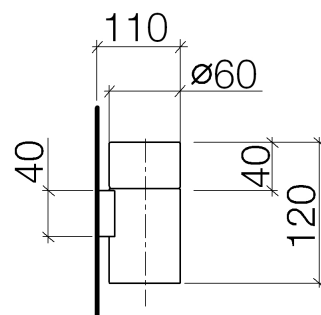

### Productspecificaties

- Glas van bergkristal, transparant
- ø 60 mm
- Hoogte 120 mm
- Sprong 110 mm

### Oppervlakken

- chroom 83400979-00
- platina mat 83400979-06

**Explosietekening**

### Bestelhoeveelheid

Nr.	Artikelnummer	Omschrijving	Installatiehoeveelheid
1	08900000884	glas	1
2	081797569ff	houder	1
3	09303011790	schroef	1
4	0530310250090	bevestigingsset	1
5	081010530ff	houder	1