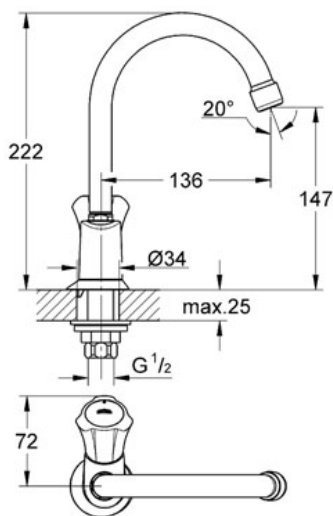

COSTA L
Toiletkraan
MODEL # 20393

GROHE nv - sa | Diependaalweg 4a | 3020 Winksele
Tel: +32 (0) 16 23 06 60 | Fax: +32 (0) 16 23 90 70
Mail: info.be@grohe.com

Pure Freude
an Wasser

GROHE