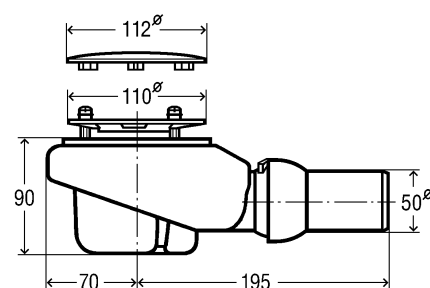

Produktfiche

Artikelnummer:	578 916
Modellnummer:	6960
Groep:	V1 Bad- en doucheafvoeren
Omschrijving:	Tempoplex Plus-douchesifon, met hoge afvoercapaciteit, met uitneembaar waterslot, met door kogelgewricht verstelbare horizontale afvoerpijp met afdekplaat, voor vlakke douchebakken met 90 mm afvoergat, volgens DIN EN 274,
Afmeting:	115 x 50
Uitvoering:	verchromd